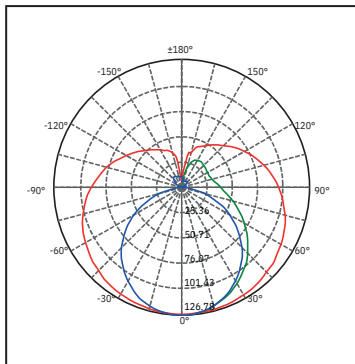

220V
▲▼
240V

270°

Réf. Produit	Tension d'alimentation (V)	Puissance consommée (W)	Température de couleur (K)	Flux lumineux (Lm)	Culot	Angle de faisceau	Durée de vie (h)	Nombre de cycle d'allumage	Intensité réglable	Indice de protection
TUBT8BL09	220~240	9	6 500	1080	G13	270°	25 000	40 000	Non	IP20

COURBE PHOTOMÉTRIQUE

DIMENSIONS

ÉTIQUETTE ÉNERGÉTIQUE

INSTALLATION