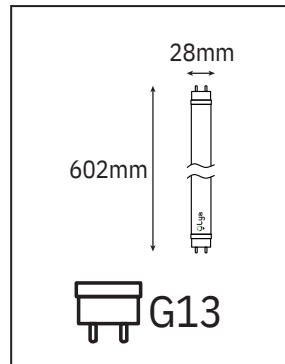

220V
▲▼
240V

270°

Réf. Produit	Tension d'alimentation (V)	Puissance consommée (W)	Température de couleur (K)	Flux lumineux (Lm)	Culot	Angle de faisceau	Durée de vie (h)	Nombre de cycle d'allumage	Intensité réglable	Indice de protection
TUBT8BL09	220~240	9	6 500	1080	G13	270°	25 000	40 000	Non	IP20

COURBE PHOTOMÉTRIQUE

DIMENSIONS

ÉTIQUETTE ÉNERGÉTIQUE

INSTALLATION