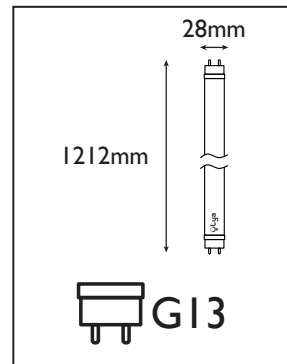

18w

36w

Réf. Produit	Tension d'alimentation (V)	Puissance consommée (w)	Température de couleur (K)	Flux lumineux (Lm)	Culot	Angle de faisceau	Durée de vie (h)	Nombre de cycle d'allumage	Intensité réglable	Indice de protection
TUBT8BL18	220~240	18	6 500	1 800	G13	270°	15 000	≥7 500	Non	IP20

COURBE PHOTOMÉTRIQUE

DIMENSIONS

ÉTIQUETTE ÉNERGÉTIQUE

INSTALLATION