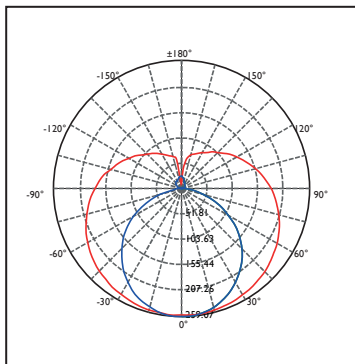

18w

36w

Réf. Produit	Tension d'alimentation (V)	Puissance consommée (w)	Température de couleur (K)	Flux lumineux (Lm)	Culot	Angle de faisceau	Durée de vie (h)	Nombre de cycle d'allumage	Intensité réglable	Indice de protection
TUBT8BL18	220~240	18	6 500	1 800	G13	270°	15 000	≥7 500	Non	IP20

COURBE PHOTOMÉTRIQUE

DIMENSIONS

ÉTIQUETTE ÉNERGÉTIQUE

INSTALLATION