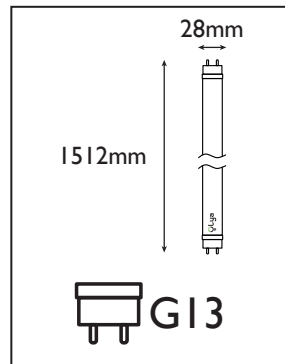

24w

54w

Réf. Produit	Tension d'alimentation (V)	Puissance consommée (w)	Température de couleur (K)	Flux lumineux (Lm)	Culot	Angle de faisceau	Durée de vie (h)	Nombre de cycle d'allumage	Intensité réglable	Indice de protection
TUBT8BL24	220~240	24	6 500	2 640	G13	270°	25 000	≥12 500	Non	IP20

COURBE PHOTOMÉTRIQUE

DIMENSIONS

ÉTIQUETTE ÉNERGÉTIQUE

INSTALLATION