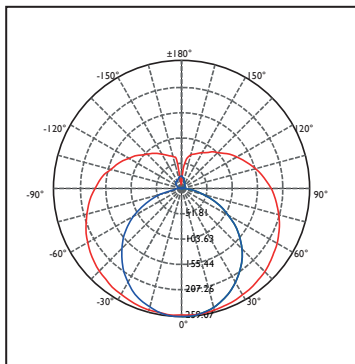

24w

54w

Réf. Produit	Tension d'alimentation (V)	Puissance consommée (w)	Température de couleur (K)	Flux lumineux (Lm)	Culot	Angle de faisceau	Durée de vie (h)	Nombre de cycle d'allumage	Intensité réglable	Indice de protection
TUBT8BL24	220~240	24	6 500	2 640	G13	270°	25 000	≥12 500	Non	IP20

COURBE PHOTOMÉTRIQUE

DIMENSIONS

ÉTIQUETTE ÉNERGÉTIQUE

INSTALLATION