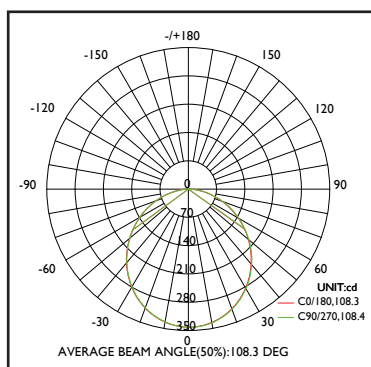

**12w**

**DIFFUSEUR PMMA  
ANTI-JAUNISSEMENT**

Ref. Produit	Tension d'alimentation (V)	Puissance consommée (w)	Température de couleur (K)	Flux lumineux (Lm)	Efficacité lumineuse (Lm/W)	Angle de faisceau	Durée de vie (h)	Indice de protection
PANLEDCARAPBL12	85-265	12	6 500	982	78,6	120°	15 000	IP20

### COURBE PHOTOMÉTRIQUE

### DIMENSIONS