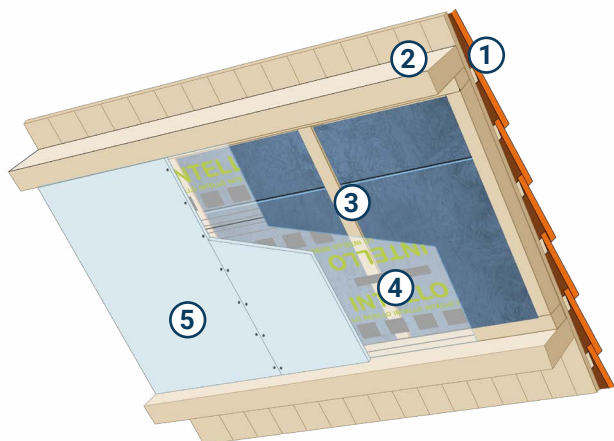

Mētisse®

Biobased en gerecycled

Hellen dak - damp - open

- ① Dakpannen
- ② Houten dakbeschoot
- ③ Métisse isolatie met regelwerk
- ④ Optioneel klimaatfolie
- ⑤ Gipsplaten/ esb platen/ osb platen/ houtvezelstucplaten

Hellen dak - damp - dicht

- ① Dakpannen
- ② Houten dakbeschoot
- ③ Métisse isolatie met regelwerk
- ④ Klimaatfolie
- ⑤ Gipsplaten/ esb platen/ osb platen/ houtvezelstucplaten

Verdiepingsvloer/plafond

- ① Regelwerk
- ② Métisse isolatie tussen een frame
- ③ Gipsplaten/ esb platen/ osb platen/ houtvezelstucplaten

Scheidingswand

- ① Regelwerk
- ② Métisse isolatie tussen een frame
- ③ Gipsplaten/ esb platen/ osb platen/ houtvezelstucplaten

Voorzetwand van buiten naar binnen

- ① Buitenmuur
- ② Latten (voor luchtpouw)
- ③ Waterkerende Dampdoorlatende folie
- ④ Métisse isolatie tussen een frame
- ⑤ Damp-remmende folie
- ⑥ Gipsplaten/ esb platen/ osb platen/ houtvezelstucplaten
- ⑦ Stuc