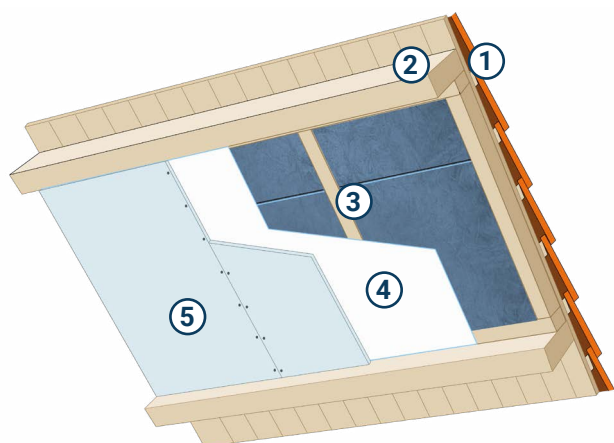

Mētisse®

Biobased en gerecycled

Hellen dak - damp - open

- ① Dakpannen
- ② Houten dakbeschoot
- ③ Métisse isolatie met regelwerk
- ④ Optioneel klimaatfolie
- ⑤ Gipsplaten/ esb platen/ osb platen/ houtvezelstucplaten

Hellen dak - damp - dicht

- ① Dakpannen
- ② Houten dakbeschoot
- ③ Métisse isolatie met regelwerk
- ④ Klimaatfolie
- ⑤ Gipsplaten/ esb platen/ osb platen/ houtvezelstucplaten

Verdiepingsvloer/plafond

- ① Regelwerk
- ② Métisse isolatie tussen een frame
- ③ Gipsplaten/ esb platen/ osb platen/ houtvezelstucplaten

Scheidingswand

- ① Regelwerk
- ② Métisse isolatie tussen een frame
- ③ Gipsplaten/ esb platen/ osb platen/ houtvezelstucplaten

Voorzetwand van buiten naar binnen

- ① Buitenmuur
- ② Latten (voor luchtpouw)
- ③ Waterkerende Dampdoorlatende folie
- ④ Métisse isolatie tussen een frame
- ⑤ Damp-remmende folie
- ⑥ Gipsplaten/ esb platen/ osb platen/ houtvezelstucplaten
- ⑦ Stuc