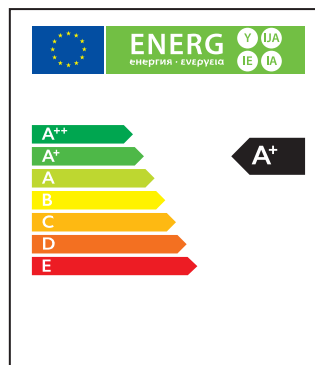

ÉTIQUETTE ÉNERGÉTIQUE