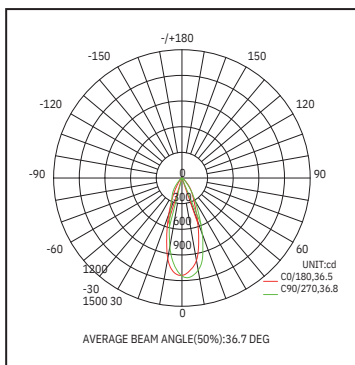

220V  
▲▼  
240V

38°

0%  
+100%

RoHS

CE

RoHS

IRC  
80

6W ≈ 50W

Réf. Produit	Tension d'alimentation (V)	Puissance consommée (W)	Température de couleur (K)	Flux lumineux (Lm)	Culot	Angle de faisceau	Durée de vie (h)	Nombre de cycle d'allumage	Intensité réglable	Indice de protection
<b>SPGU10NT06</b>	220~240	6	4 000	520	GU10	38°	25 000	40 000	Non	IP20

#### COURBE PHOTOMÉTRIQUE

#### DIMENSIONS