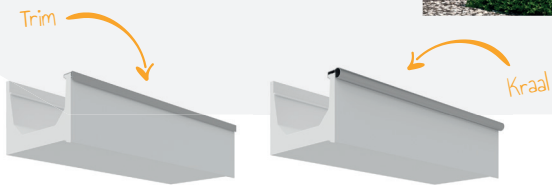

Proline Basis dakgoot

De Proline basis dakgoot heeft een traditionele uitstraling. De basis dakgoot wordt standaard afgewerkt met een aluminium trim of kraal. De dakgoot heeft een standaard hoogte van 205 mm.

Proline Dakgoot met opdiklijst

De opdiklijst geeft de dakgoot een robuuste uitstraling. De hoogte van de dakgoot blijft gelijk aan het basismodel.

Proline Dakgoot met sierlijst

De sierlijst geeft de dakgoot een luxe uitstraling. De hoogte van de dakgoot blijft gelijk aan het basismodel.

Smetplank en gootklossen

Door de diversiteit aan kleuren en het toevoegen van verschillende elementen kiest u een passende dakgoot voor elke woning. Alle Proline dakgoten zijn leverbaar met smetplank en met smetplank en gootklossen. De gootklossen zijn leverbaar in 2 modellen; traditioneel en modern.

Gootklossen

Eenvoudig ophangstelsysteem

De Proline dakgoot wordt prefab op maat gemaakt. Dit bespaart montagetijd en afwerkkosten. De dakgoot is snel en eenvoudig te monteren door middel van het ophangprofiel, dat aan de woning wordt bevestigd en waar de dakgoot eenvoudig aan gehangen wordt en wordt gemonteerd met schroeven.