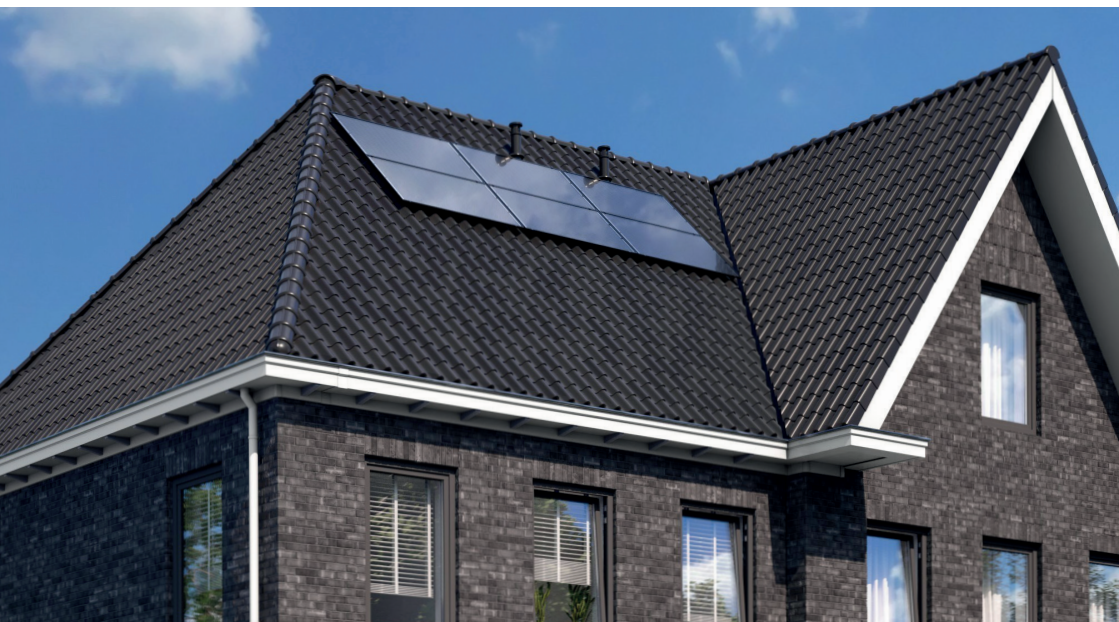

Polytech

prefab dakgoten & dakranden

Proline | Prefab dakgoten

- Eenvoudig ophangstelsysteem
- Innovatief ontwerp
- Sterk & robuust

Nieuw
dakgoot-
stelsysteem

Innovatief ontwerp

Eén dakgootsysteem, vele variaties mogelijk!

Proline Basis dakgoot

De Proline basis dakgoot heeft een traditionele uitstraling. De basis dakgoot wordt standaard afgewerkt met een aluminium trim of kraal. De dakgoot heeft een standaard hoogte van 205 mm.

Proline Dakgoot met opdiklijst

De opdiklijst geeft de dakgoot een robuuste uitstraling. De hoogte van de dakgoot blijft gelijk aan het basismodel.

Proline Dakgoot met sierlijst

De sierlijst geeft de dakgoot een luxe uitstraling. De hoogte van de dakgoot blijft gelijk aan het basismodel.

Gootklossen

Eenvoudig ophangstelsysteem

De Proline dakgoot wordt prefab op maat gemaakt. Dit bespaart montagetijd en afwerkkosten. De dakgoot is snel en eenvoudig te monteren door middel van het ophangprofiel, dat aan de woning wordt bevestigd en waar de dakgoot eenvoudig aan gehangen wordt en wordt gemonteerd met schroeven.