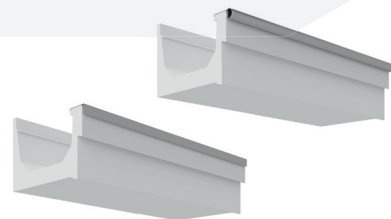

Proline Basis dakgoot

De Proline basis dakgoot heeft een traditionele uitstraling. De basis dakgoot wordt standaard afgewerkt met een aluminium trim of kraal. De dakgoot heeft een standaard hoogte van 205 mm.

Proline Dakgoot met opdiklijst

De opdiklijst geeft de dakgoot een robuuste uitstraling. De hoogte van de dakgoot blijft gelijk aan het basismodel.

Proline Dakgoot met sierlijst

De sierlijst geeft de dakgoot een luxe uitstraling. De hoogte van de dakgoot blijft gelijk aan het basismodel.

Smetplank en gootklossen

Door de diversiteit aan kleuren en het toevoegen van verschillende elementen kiest u een passende dakgoot voor elke woning. Alle Proline dakgoten zijn leverbaar met smetplank en met smetplank en gootklossen. De gootklossen zijn leverbaar in 2 modellen; traditioneel en modern.

Gootklossen

Eenvoudig ophangstelsysteem

De Proline dakgoot wordt prefab op maat gemaakt. Dit bespaart montagetijd en afwerkkosten. De dakgoot is snel en eenvoudig te monteren door middel van het ophangprofiel, dat aan de woning wordt bevestigd en waar de dakgoot eenvoudig aan gehangen wordt en wordt gemonteerd met schroeven.