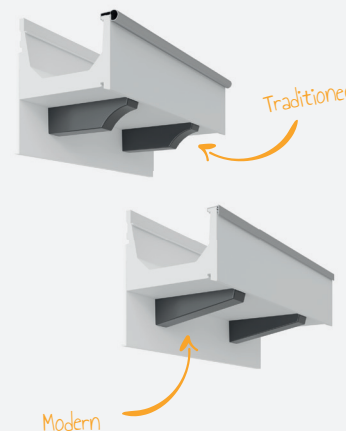

Proline Basis dakgoot

De Proline basis dakgoot heeft een traditionele uitstraling. De basis dakgoot wordt standaard afgewerkt met een aluminium trim of kraal. De dakgoot heeft een standaard hoogte van 205 mm.

Proline Dakgoot met opdiklijst

De opdiklijst geeft de dakgoot een robuuste uitstraling. De hoogte van de dakgoot blijft gelijk aan het basismodel.

Proline Dakgoot met sierlijst

De sierlijst geeft de dakgoot een luxe uitstraling. De hoogte van de dakgoot blijft gelijk aan het basismodel.

Smetplank en gootklossen

Door de diversiteit aan kleuren en het toevoegen van verschillende elementen kiest u een passende dakgoot voor elke woning. Alle Proline dakgoten zijn leverbaar met smetplank en met smetplank en gootklossen. De gootklossen zijn leverbaar in 2 modellen; traditioneel en modern.

Gootklossen

Eenvoudig ophangstelsysteem

De Proline dakgoot wordt prefab op maat gemaakt. Dit bespaart montagetijd en afwerkkosten. De dakgoot is snel en eenvoudig te monteren door middel van het ophangprofiel, dat aan de woning wordt bevestigd en waar de dakgoot eenvoudig aan gehangen wordt en wordt gemonteerd met schroeven.