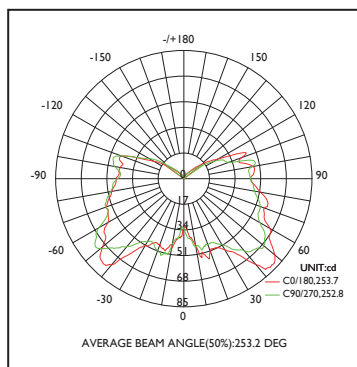

230°

0%
+100%

RoHS

CE

RoHS

IRC 80

5w ≈ 40w

Ref. Produit	Tension d'alimentation (V)	Puissance consommée (w)	Température de couleur (K)	Flux lumineux (Lm)	Culot	Angle de faisceau	Durée de vie (h)	Nombre de cycle d'allumage	Intensité réglable	Indice de protection
CAE14BL05	220~240	5	6 500	400	E14	230°	15 000	40 000	Non	IP20

COURBE PHOTOMÉTRIQUE

DIMENSIONS

ÉTIQUETTE ÉNERGÉTIQUE

INSTALLATION