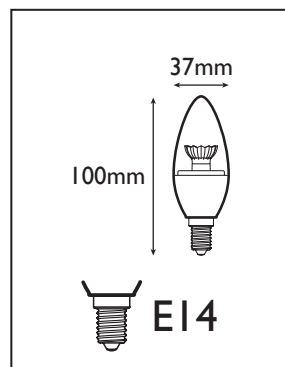

230°

0%
+100%

RoHS

CE

RoHS

IRC 80

5w ≈ 40w

Ref. Produit	Tension d'alimentation (V)	Puissance consommée (w)	Température de couleur (K)	Flux lumineux (Lm)	Culot	Angle de faisceau	Durée de vie (h)	Nombre de cycle d'allumage	Intensité réglable	Indice de protection
CAE14BL05	220~240	5	6 500	400	E14	230°	15 000	40 000	Non	IP20

COURBE PHOTOMÉTRIQUE

DIMENSIONS

ÉTIQUETTE ÉNERGÉTIQUE

INSTALLATION