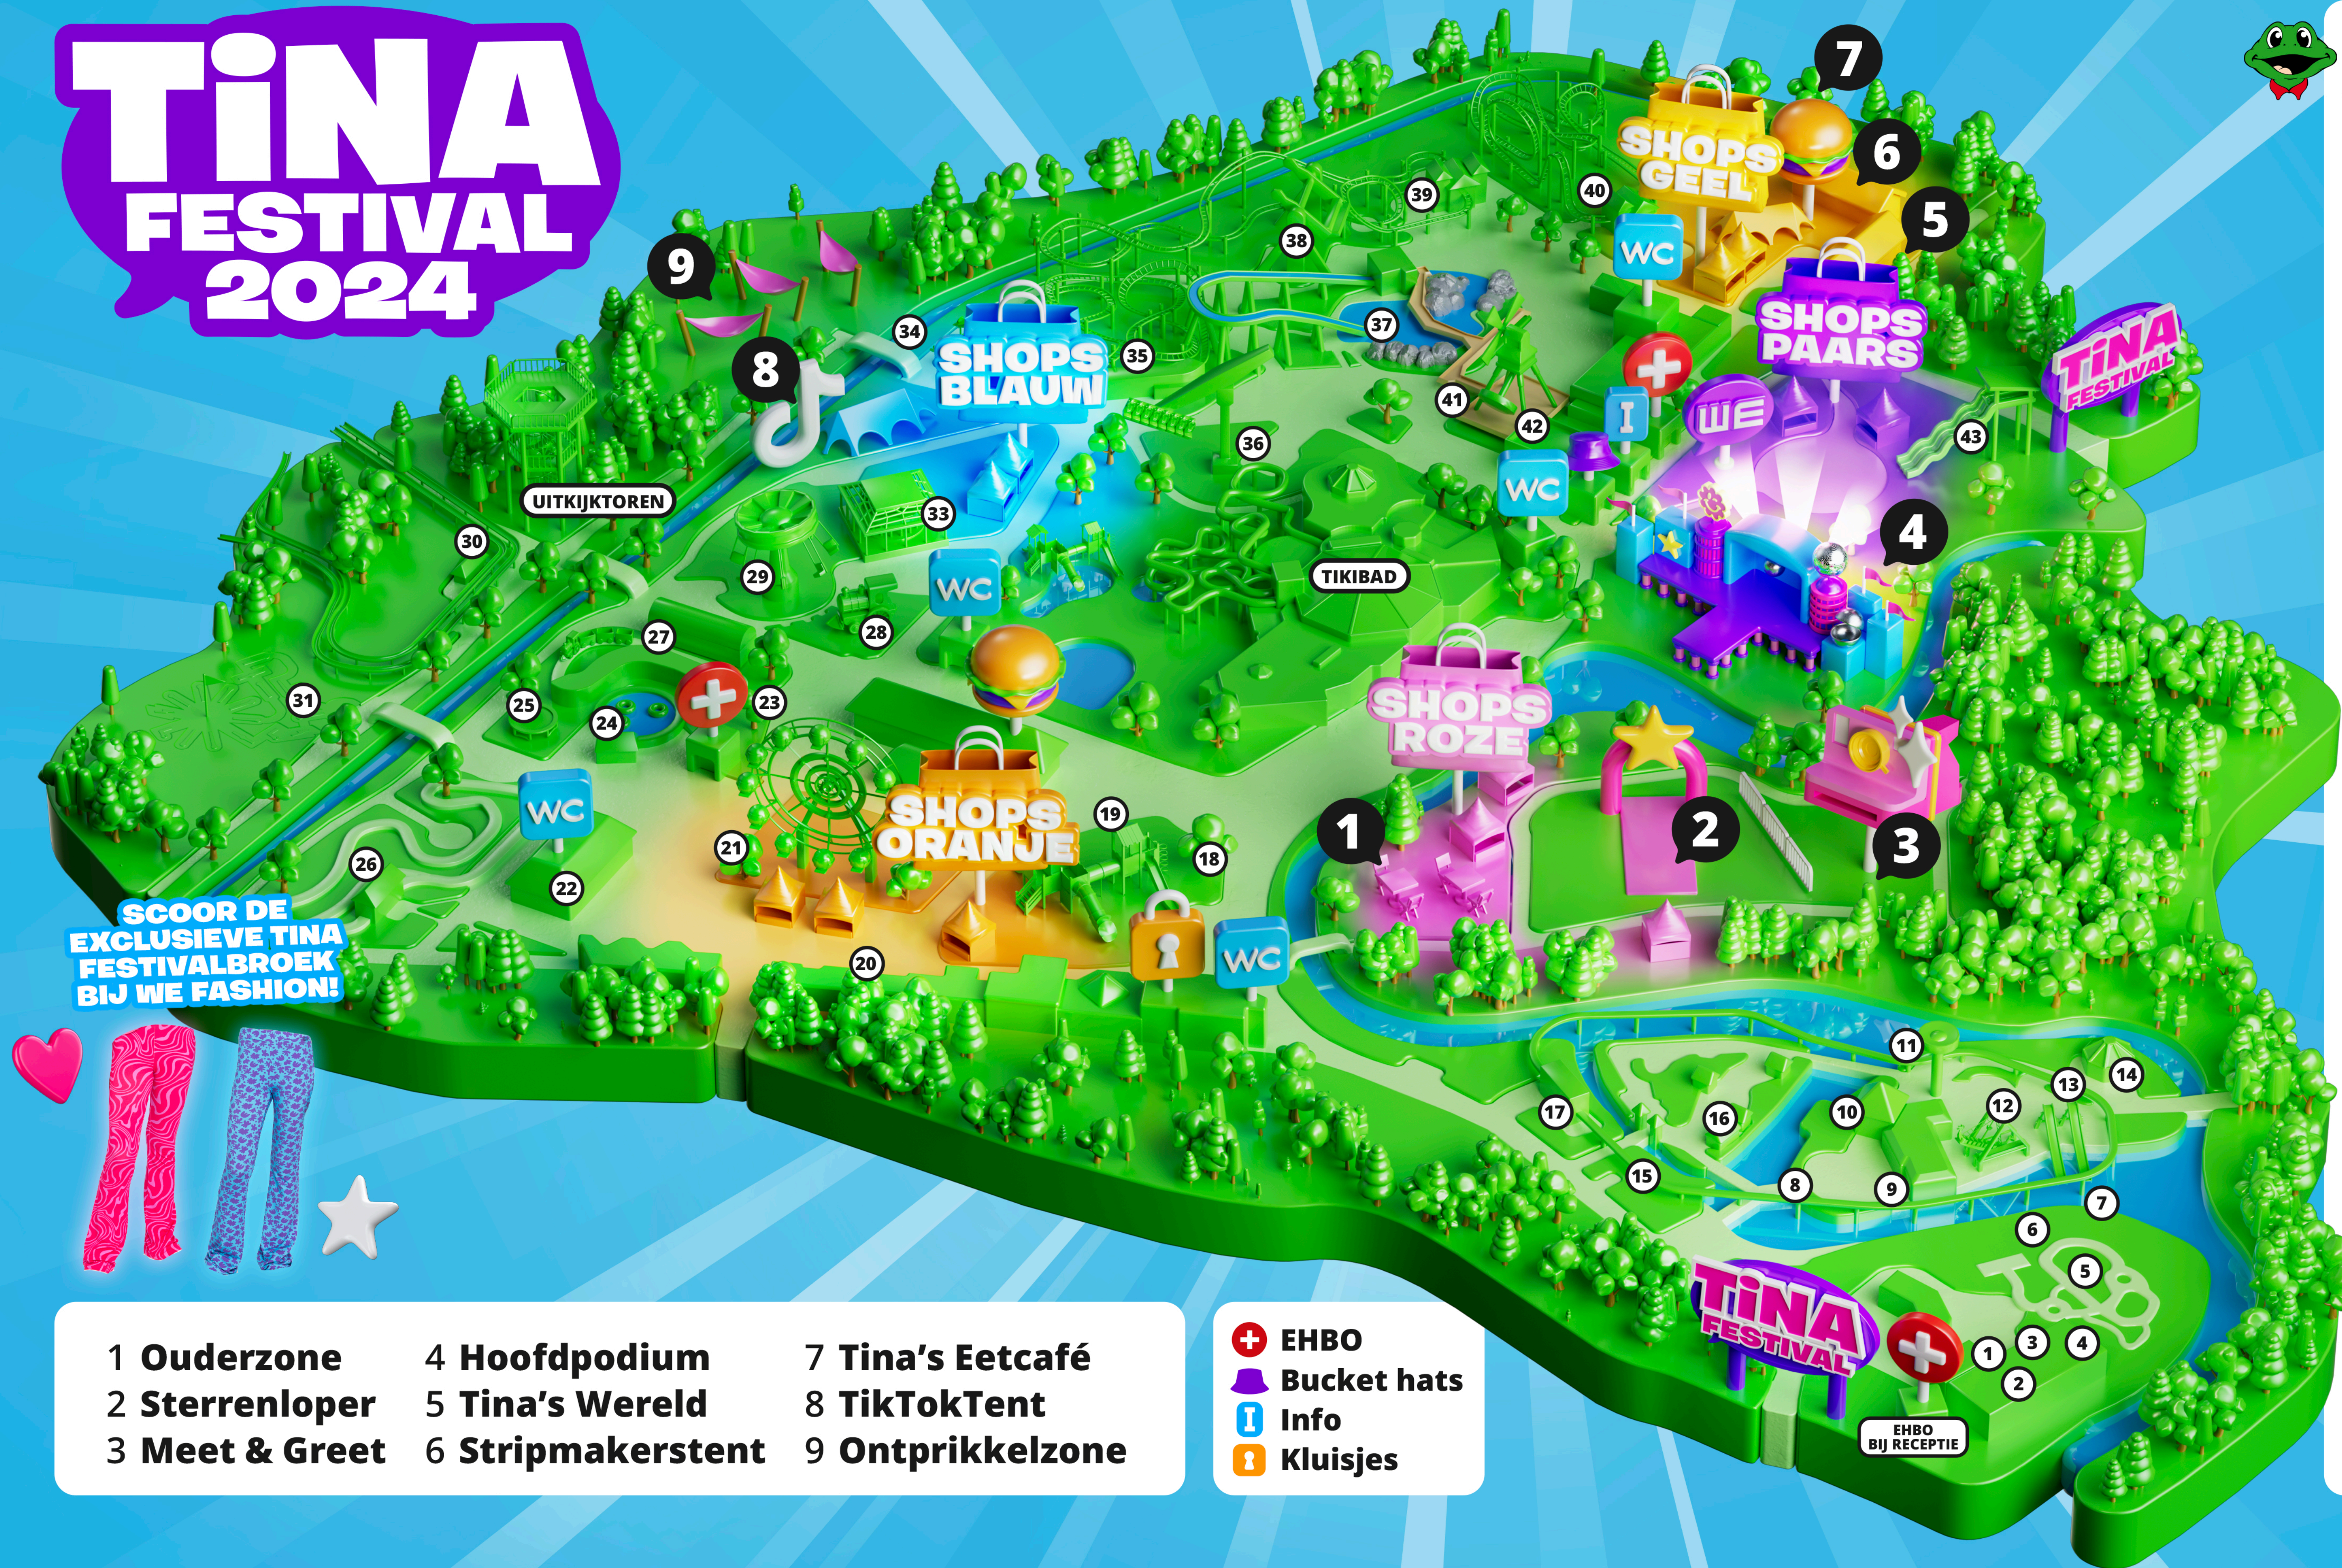

TiNA FESTIVAL 2024

SCOOR DE EXCLUSIEVE TiNA FESTIVALBROEK BIJ WE FASHION!

- | | | |
|----------------|-------------------|------------------|
| 1 Ouderzone | 4 Hoofdpodium | 7 Tina's Eetcafé |
| 2 Sterrenloper | 5 Tina's Wereld | 8 TikTokTent |
| 3 Meet & Greet | 6 Stripmakerstent | 9 Ontprikkelzone |

- EHBO
- Bucket hats
- Info
- Kluisjes

DUINRELL ATTRACTIES

- 1 Indoorspeeltuin
- 2 Minicars
- 3 Swingwheels
- 4 Mini Carrousel
- 5 Verkeerstuin
- 6 Aqua Shute
- 7 Vlot
- 8 Haven
- 9 Rick's Huis
- 10 Rick's Gallery
- 11 Kaars
- 12 Schip Ahoi
- 13 Katapult
- 14 Tobbedanser
- 15 Klimketting
- 16 Wonderland
- 17 Monorail
- 18 Ballenzee
- 19 Speeltuin
- 20 Schaduwhuis
- 21 Kikkerrad
- 22 Arcade
- 23 Playfontain
- 24 Botsboten
- 25 Trampolines
- 26 Oude Lijnbaan
- 27 Minitrein
- 28 Locomotion
- 29 Aqua Swing
- 30 Rodelbaan
- 31 Midgetgolf
- 32 Uitkijktoren
- 33 Carrousel
- 34 Wauwels Nest
- 35 Kikkerachtbaan
- 36 Wild Wings
- 37 Splash
- 38 Waterspin
- 39 Dragonfly
- 40 Falcon
- 41 Mad Mill
- 42 Botsauto's
- 43 Superroetsj

- Bucket hats affhalen & info
De Vries Van Stokkum
Disney Channel
Disney+
Floris Göbel merchandise
Luna Sabella merchandise
Mylène & Rosanne merchandise
Tina merchandise
Unity merchandise
W7 Cosmetica
WE Fashion

- 360 video booth
Allure Kristalpad
Bison Kids
EF Taalreizen
Greenpeace Nederland
Hoemoes van Maza
MostCutest.nl Kawaii Shop
Miniverse
Poespas
STABILO
StudioPets
Tina
Travelnauts
Yummiland
Z-Style
Ketelbinkie - koffie
Belicio - ijs & wafels
Pomms' - friet & snacks
Mr. Long - bubble tea
La Place - buffet