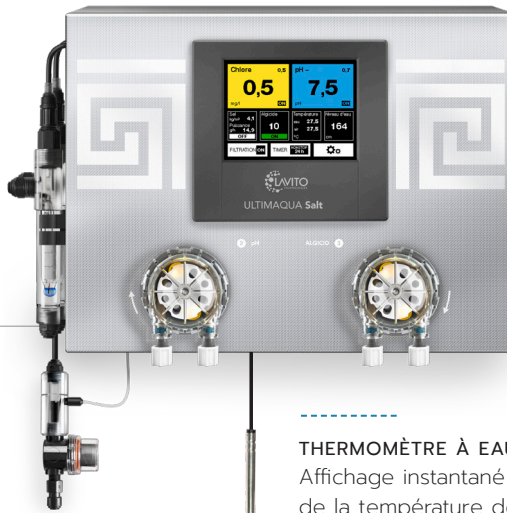

ULTIMAQUA[®] Salt

THE ORIGINAL WATER TREATMENT

#SALTCLF #SALTRX

DISPOSITIF COMPLET D'ÉLECTROLYSE PERFORMANT AVEC MESURES DE SALINITÉ ET MULTI-FONCTIONNALITÉS INTÉGRÉES. CAPABLE DE MESURER LE TAUX DE CHLORE ET PH. POMPES DE DOSAGE INTÉGRÉES POUR RÉGULER L'ALGICIDE ET L'ACIDE POUR LES PISCINES JUSQU'À 90M³. **CÔNTROLE VIA INTERNET.**

SONDES INTERCHANGEABLES

Grâce à une connectique unique pour une évolution technique dans le temps.

- Cellule haute performance.
- Fonctionnement à 3-4g/l de sel.
- Plaques en titane revêtement ruthénium iridium

Prise LAN pour accéder à iPOOL Live

PORTE SONDE

Sondes déportées pour une protection accrue et une longévité augmentée. Manipulation simplifiée.

ÉCRAN TACTILE LUMINEUX

Ergonomie de l'interface simplifiée pour une expérience utilisateur optimale.

POMPE PÉRISTALTIQUE HAUT DE GAMME

Démontage 1/4 de tour pour une maintenance simplifiée.

DÉBITMÈTRE ÉLECTRONIQUE AVEC FILTRE INTÉGRÉ ET CAPTEUR DE SALINITÉ
Permet l'interruption du dosage en cas de coupure du débit d'eau.