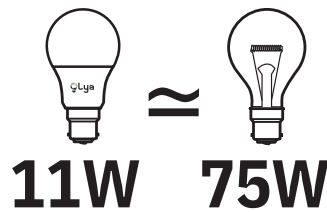

BULB A60

OLYA, source de lumière.

Les sources lumineuses OLYA offrent une qualité d'éclairage remarquable alliant économie, qualité, efficacité lumineuse, durabilité et écologie.