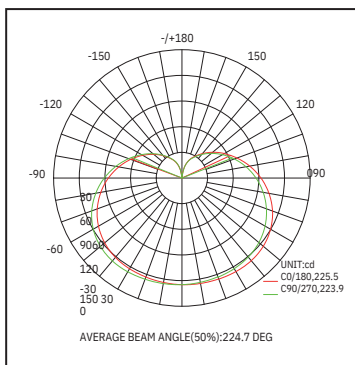

Réf. Produit	Tension d'alimentation (V)	Puissance consommée (W)	Température de couleur (K)	Flux lumineux (Lm)	Culot	Angle de faisceau	Durée de vie (h)	Nombre de cycle d'allumage	Intensité réglable	Indice de protection
BA60B22JN1	220	11	3 000	1050	B22	180°	15 000	40 000	Non	IP20

COURBE PHOTOMÉTRIQUE

DIMENSIONS

ÉTIQUETTE ÉNERGÉTIQUE

INSTALLATION