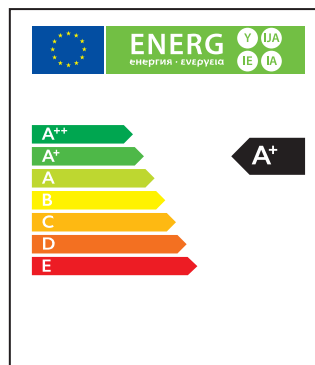

ÉTIQUETTE ÉNERGÉTIQUE