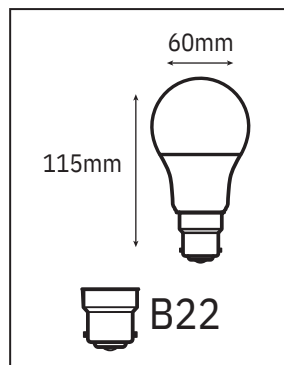

Réf. Produit	Tension d'alimentation (V)	Puissance consommée (W)	Température de couleur (K)	Flux lumineux (Lm)	Culot	Angle de faisceau	Durée de vie (h)	Nombre de cycle d'allumage	Intensité réglable	Indice de protection
BA60B22JN1	220	11	3 000	1050	B22	180°	15 000	40 000	Non	IP20

COURBE PHOTOMÉTRIQUE

DIMENSIONS

ÉTIQUETTE ÉNERGÉTIQUE

INSTALLATION