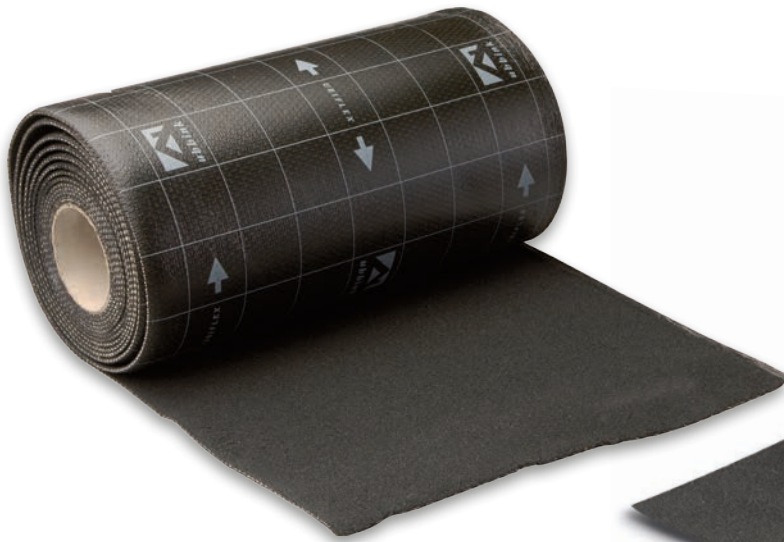

ubbink

Waterdichte argumenten!

➤ Ubiflex, de slimme en voordelige loodvervanger!

➤ MET DE UBIFLEX LOODVERVANGER VALT VEEL WINST TE BEHALEN!

Ubiflex van Ubbink is dé loodvervanger die wordt toegepast in alle bouwdetails waarin een waterdichte laag vereist is. Het kan bladlood in alle gevallen vervangen. Voor dakpannen en gegolfde dakbedekkingen gebruikt u Ubiflex Ribbel, voor de overige toepassingen Ubiflex Standaard.

➤ Duurzaam en veilig

Ubiflex waterdichte lagen zijn in alle opzichten betrouwbaar en in alle fasen onschadelijk voor mens en milieu. U loopt dus geen gezondheidsrisico.

➤ Goed voor de portemonnee

Met de huidige loodprijs is Ubiflex ook financieel een winnaar! Daarnaast heeft u geen last van schommelende prijzen in uw calculaties.

➤ Uitvoering Ubiflex Standaard

Ubiflex Standaard is een gemodificeerde bitumen met een aluminium strekgaas als inlage. De toplaag is voorzien van PE korrels in de kleuren zwart, grijs en natuurrood. Verkrijgbaar in rollengtes van 6 en 12 meter. De breedte varieert van 100 mm tot 1.000 mm.

➤ Uitvoering Ubiflex Ribbel

Ubiflex Ribbel is gelijk aan Ubiflex Standaard, waarin aan de onderzijde een ribbel is aangebracht van circa 10 cm. Het overige deel aan de bovenzijde is glad. Hierdoor brengt u Ubiflex Ribbel met de gladde kant perfect aan onder bijvoorbeeld het kozijn van uw dakkapel. De ribbelzijde drukt u, zonder plaklaag, eenvoudig met de hand in de (pan)vorm. Ook op vochtige, stoffige, bezande of vervuilde pannen/golfplaten! U heeft dus niet per se inklopgereedschap nodig! Ubiflex Ribbel is verkrijgbaar in de kleuren zwart, grijs en natuurrood, in rollengte 6 meter en diverse breedtes.