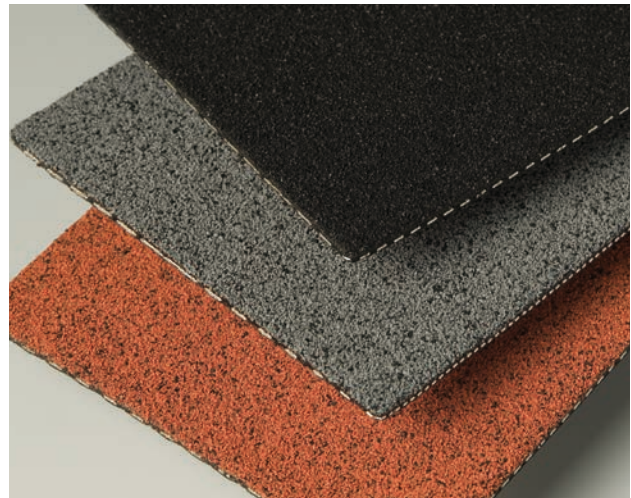

➤ De voordelen van Ubiflex op een rij

- Licht in gewicht, lastenverlichting
- Makkelijk en zeer snel te verwerken
- Minder overlap door lange lengtes
- Verwerkt op dezelfde wijze als lood
- Geen nabehandeling nodig tegen uitloging
- Niet gevoelig voor diefstal
- Prijsvast
- Onschadelijk voor mens en milieu
- Geen inklop gereedschap nodig bij verwerking Ubiflex Ribbel