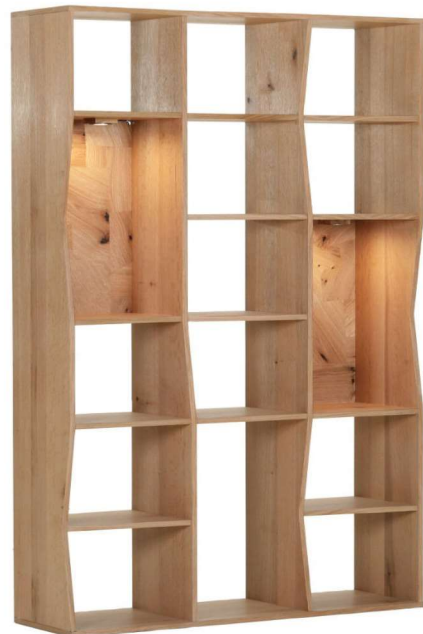

### Allgemeine Produktbeschreibung / Beimöbel

Korpus: Eiche Echtholz furnier natur  
Fronten in Patchwork-Design  
Türen mit Softclose- und Push-to-open Funktion  
Schubladen innen, nicht sichtbare Einlegeböden und Rückwände: MDF, schwarz lackiert  
Fußgestell: Metall, schwarz lackiert

---

Produktbeschreibung Lowboard:

2 Ablagen  
2 Türen mit 1 durchgehenden  
Konstruktionsboden  
(Füße demontiert)

Art. Nr.	72151	Lowboard
cbm:	0,410	B160 T42 H63
Preis:	649,-	

---

Modell: Roomio No. 2002

## Produktbeschreibung / Regal

Eiche Echtholzfurnier natur

(demontiert)

2 Fächer mit Rückwand  
Spot-Beleuchtung  
(Beleuchtung warmweiß)

Art. Nr.	72155	Regal
cbm:	1,130	B120 T35 H195
Preis:	1.099,-	

Art. Nr.	72154	Regal
cbm:	0,550	B90 T35 H140
Preis:	599,-	