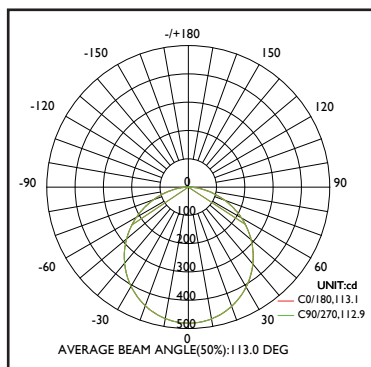

COURBE PHOTOMÉTRIQUE