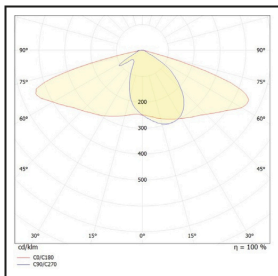

COURBE PHOTOMÉTRIQUE

DIMENSIONS & POIDS

Puissance	H (mm)	L (mm)	P (mm)	M (mm)	N (mm)	Poids
30W						
50W	428	205	67	117	168	3,5Kg
60W						
75W						
100W						
125W	501	265	67	168	219	4Kg
150W						

ÉTIQUETTE ÉNERGÉTIQUE