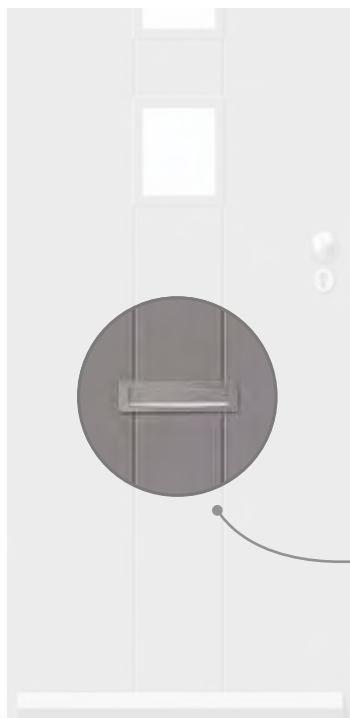

Stap 4

Opties

Automatische tochtvaldorpel

Met een Skantrae NEXT voordeur kies je voor een deur met een hoge isolatiewaarde. Breng je energieverbruik nog verder omlaag met een tochtvaldorpel. Uiteraard wordt deze voor je gemonteerd!