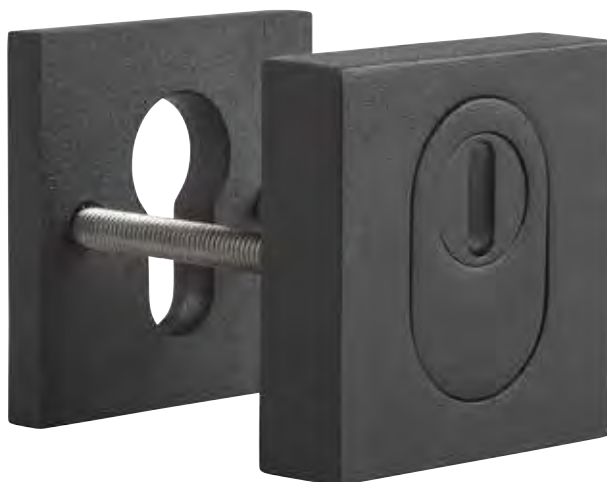

Kerntrekbeveiliging

De kerntrekmethode is een veel voorkomende inbraakmethode. De inbrekers boren het cilinder in, breken de cilinder af en trekken deze uit het slot, waardoor ze binnen 30 seconden in je woning kunnen staan! Veiligheidsbeslag met kerntrek is niet alleen ultra sterk, maar ook beveiligd tegen deze kerntrekmethode met een anti-kerntrekcilinder.

De Skantrae aluminium, RVS, zwart, mat chroom en messing veiligheidsrozetten en veiligheidsbeslag zijn voorzien van kerntrekbeveiliging. De Skantrae Hang- en sluitwerk-pakketten zijn standaard voorzien van kerntrekbeveiliging. De beste beveiliging tegen inbrekers. Je hebt je nog nooit zo veilig gevoeld!