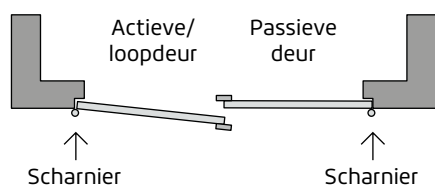

Dubbele deurenset algemeen

Situatie 1