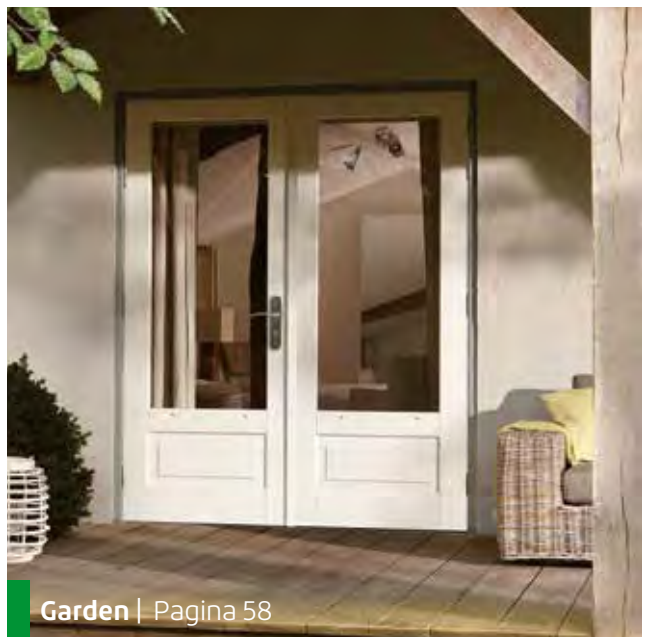

SlimSeries® Outdoor | Pagina 52

Garden | Pagina 58