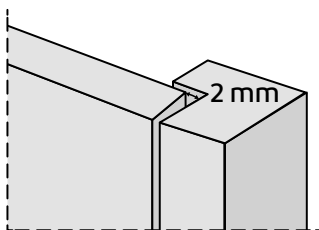

Entrance NEXT | deur: SKN 2387 L | Glas | ISO Satinato blanke bies

SKANTRAE

Technische informatie buitendeuren

SKN 2740

Technische informatie buitendeuren

Armschaven sluitzijde

Opbouw NEXT

Isolatie:
XPS schuimvulling met een
dichtheid van 30 kg/m^3