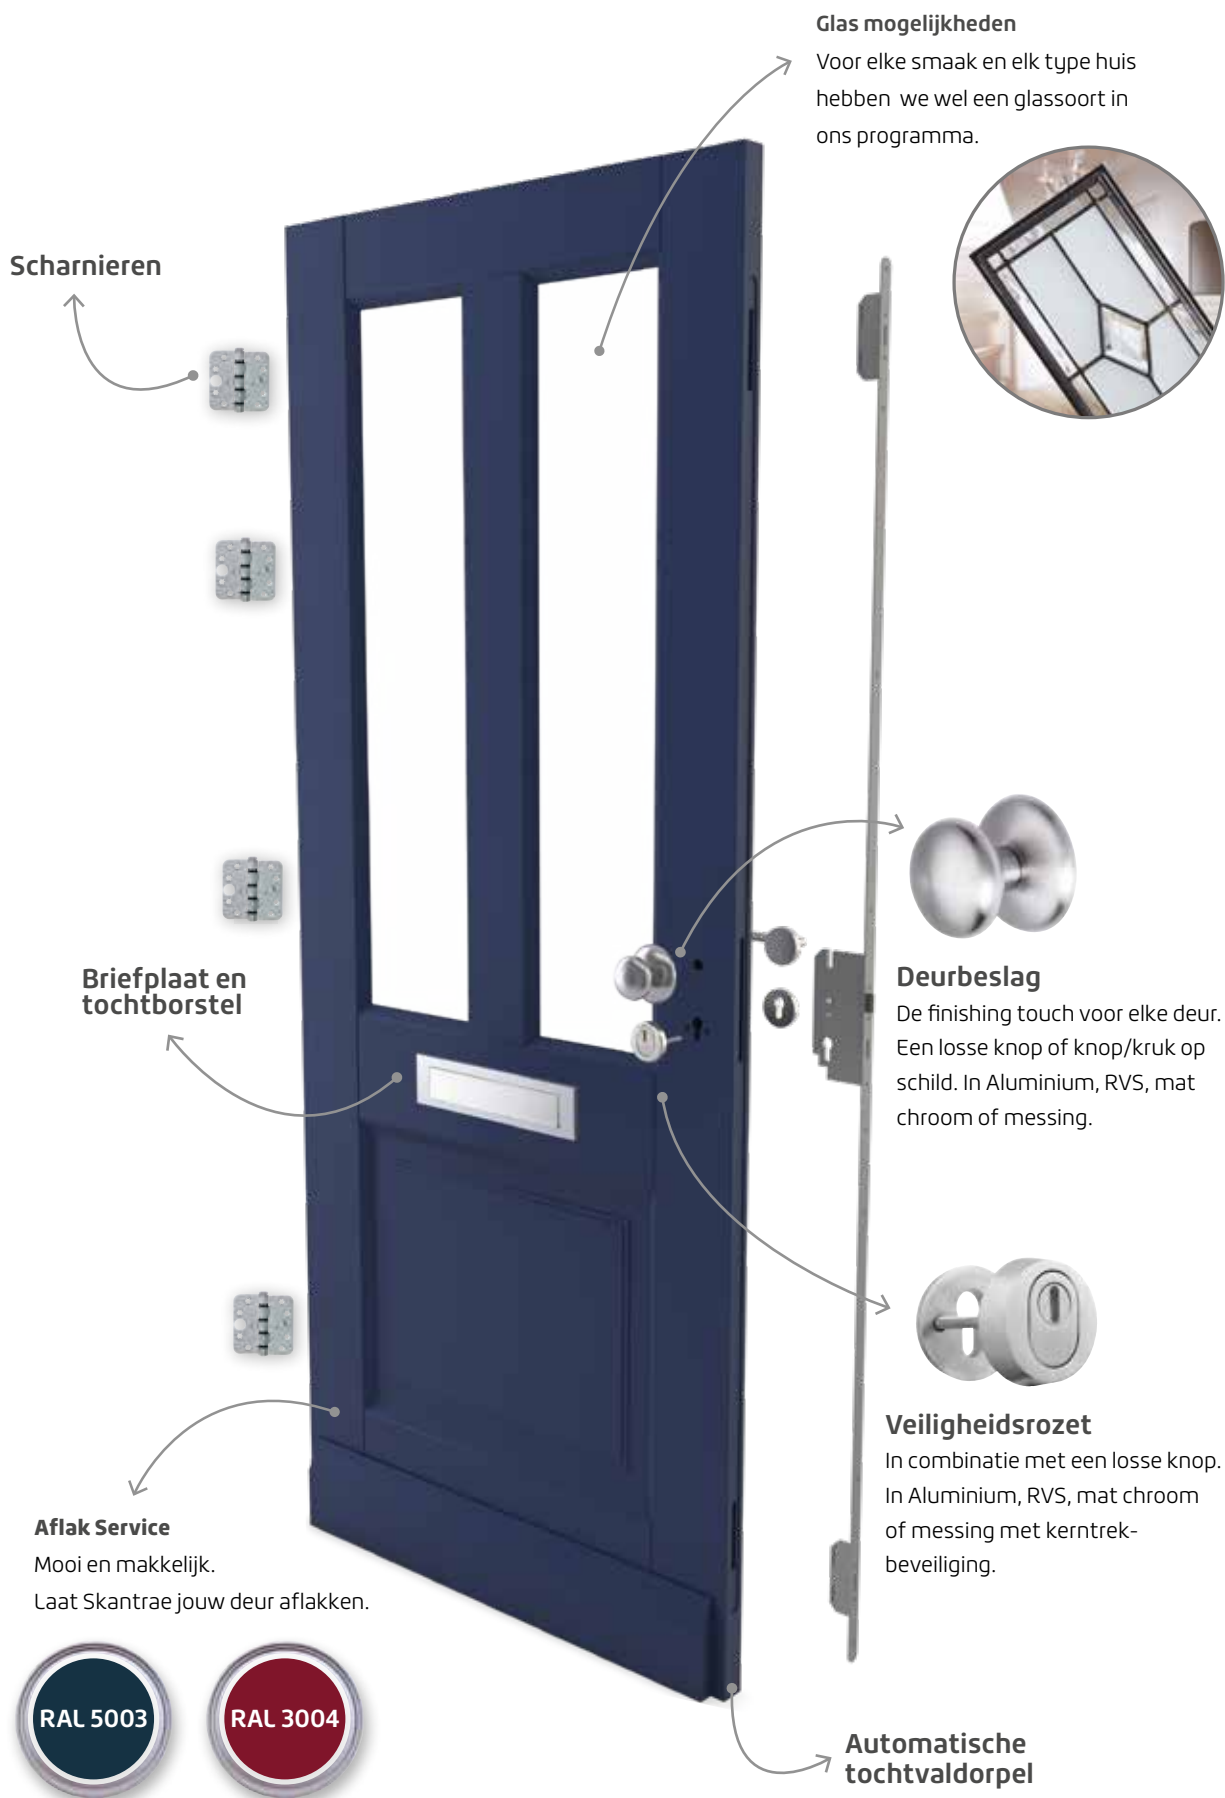

Alles rondom de deur

Scharnieren

Briefplaat en tochtborstel

Aflak Service

Mooi en makkelijk.

Laat Skantrae jouw deur aflakken.

RAL 5003

RAL 3004

Glas mogelijkheden

Voor elke smaak en elk type huis hebben we wel een glassoort in ons programma.

Deurbeslag

De finishing touch voor elke deur. Een losse knop of knop/kruk op schild. In Aluminium, RVS, mat chroom of messing.

Veiligheidsrozet

In combinatie met een losse knop. In Aluminium, RVS, mat chroom of messing met kerntrek-beveiliging.

Automatische tochtvaldorpel