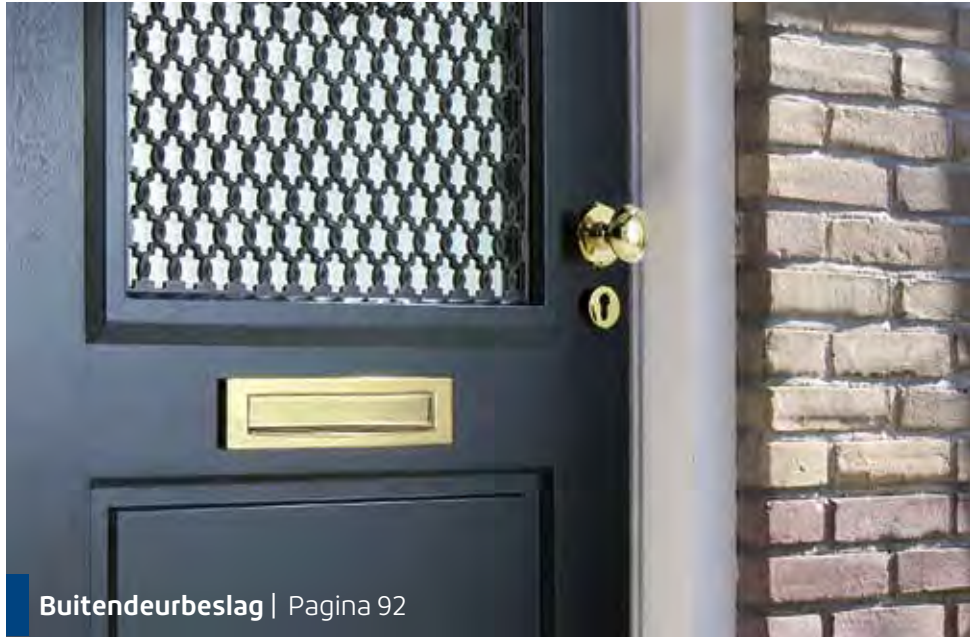

Hang- en sluitwerkpakketten | Pagina 80

Buitendeurbeslag | Pagina 92

Accessoires | Pagina 114

Een complete buitendeur, snel geleverd!

Skantrae biedt niet alleen prachtige kwalitatieve buitendeuren, maar ook alle bijpassende accessoires waaronder glas, veiligheidsbeslag, briefplaten en bedrukkers. De deur die perfect past bij jouw persoonlijke smaak en het karakter van jouw huis kun je hiermee in dezelfde stijl tot in de puntjes (laten) afwerken.