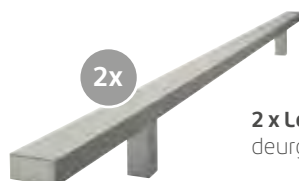

1 x Leipzig 90 ALU
deurgreep 90 cm lang

Vechta
Veiligheidsrozet kerntrek

Erding
Deurgreep binnenkant

HSP1011

2 x Leipzig 90 ALU
deurgreep 90 cm lang

Vechta
Veiligheidsrozet kerntrek

HSP1006

1 x Leipzig 120 ALU
deurgreep 120 cm lang