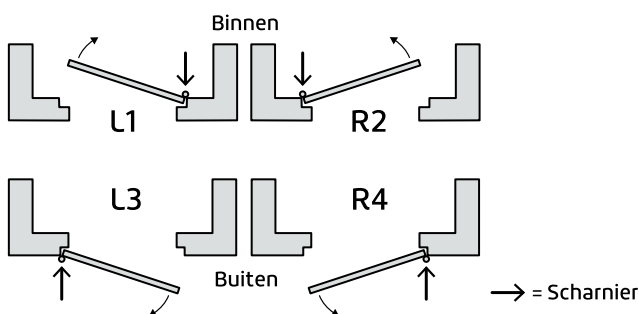

Houd rekening met een aantal vuistregels:

- Het beste resultaat wordt verkregen als onze producten door mensen met vakkennis geplaatst worden.
- Skantrae levert haar producten via een geselecteerd dealer-netwerk. Zij beschikken over een eigen plaatsings-service of over een adressenbestand van gespecialiseerde aannemers of klusbedrijven, die je alle zorg van het plaatsen uit handen kunnen nemen. Informeer bij dealers bij jou in de buurt naar de mogelijkheden.
- Dealeradressen vind je op onze website, skantrae.com.
- Garantievoorwaarden en verwerkingsvoorschriften zijn bij-gesloten in de verpakking van je nieuwe Skantrae deur. Deze garantievoorwaarden zijn ook op te vragen bij jouw dealer of via de mail: info@skantrae.com.

DRAAIRICHTING

Geef bij je bestelling altijd de gewenste draairichting aan. In onderstaande tekening staat hoe je die draairichting kunt bepalen. Een aantal asymmetrische deurmodellen in onze brochure is zowel in linker als in rechter uitvoering leverbaar (L en R). Bij de deurcoderingen is altijd uitgegaan van naar binnen draaiende deuren; L is links naar binnen (deur is geschikt voor L1 en R4), R is rechts naar binnen (deur is geschikt voor L3 en R2).

Binnen	links naar binnen	L1
	rechts naar binnen	R2
Buiten	links naar buiten	L3
	rechts naar buiten	R4

VOORBEHANDELING DEUREN

Alle Skantrae deuren zijn twee keer grijs voorbehandeld met een totale laagdikte van 100-120 µm. De modellen uit de series Entrance, Elegance, Nova, Village en Garden zijn voorbehandeld in de kleur RAL 7038. NEXT buitendeuren dienen na het schaven, inkrozen, inkorten of frezen van de zij- en/of bovenzijden, behandeld te worden met een goede houtsealer, alvorens deze te gronden en af te lakken.

WELDORPELS

Wij adviseren je om de weldorpel met watervaste houtlijm te verlijmen en daarna te schroeven. Op verzoek kan deze weldorpel (ook 20 mm. verhoogd) door Skantrae gemonteerd worden. Ook kan de dorpel los (ongemonteerd) geleverd worden. Voor naar buiten draaiende deuren geldt dat standaard een weldorpel gelijk aan de volle breedte van de deur wordt meegeleverd, tenzij anders aangegeven.

BRIEFBUSOPENING

Op jouw verzoek brengen we een frezing voor een briefsleuf aan. Dit gebeurt op de plaats zoals aangegeven in onze brochure; een andere plaats is niet mogelijk. In deuren waarop in deze brochure geen briefplaat is afgebeeld, kan door Skantrae geen brievenbusopening gemaakt worden.

SLOTGATBORING

Het is mogelijk om een slotgat of een meerpuntssluiting door onze CNC-machine te laten infrezen. Onze meerpuntssluitingen voldoen aan het SKG keurmerk met drie sterren en zijn daarom geschikt om gebruikt te worden in gevelelementen die moeten voldoen aan het Politiekeurmerk Veilig Wonen. Een meerpuntssluiting is niet mogelijk voor voorraad Skantrae Village deuren die gebruikt gaan worden als duo-uitvoering. Voor bestel- en maatwerkdeuren is wel een meerpuntssluiting voor duo-uitvoering beschikbaar; een duetsluiting.

De standaard krukgathoogte is 1050 mm, gemeten vanaf de onderkant van de deur. Voor duo-deuren (of deuren met twee weldorpels) is de krukgathoogte 925 mm. Ook is het mogelijk om Nefef slotgaten (types 1200/1300, 4119 en 4139) te laten infrezen.

TONGSTIJL/AANSLAGLAT

Voor dubbele deuren is het mogelijk om een tongstijl of aanslaglat los bij te bestellen. Deze worden op standaard maat-lengte en grijs voorbehandeld geleverd.

SLUITLAT

Een aantal Skantrae Village modellen is geschikt voor duo-uitvoering. Dit betekent dat op de bouwplaats de deur, na het afhangen, in twee helften kan worden gezaagd. Zorg ervoor dat na deze bewerking de deur weer aan alle benodigde kanten wordt behandeld. Voor deze duo-deuren is een aparte sluitlat leverbaar incl. tochtprofiel in de sponning. Let op: wij adviseren om een duo-uitvoering niet te gebruiken voor naar buiten draaiende deuren.

ISOLATIEGLASVOORZIENINGEN

Alle Entrance, Elegance, Village, Nova en Garden modellen zijn voorzien van Isolatieglas voorziening, m.u.v. de Vuren balkondeuren. Bij de SlimSeries® Outdoormodellen is het glas voorgemonteerd. Het glas moet nog afgekit worden.