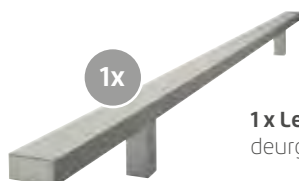

1 x Leipzig 90 ALU
deurgreep 90 cm lang

Vechta
Veiligheidsrozet kerntrek

Erding
Deurgreep binnenkant

HSP1011

2 x Leipzig 90 ALU
deurgreep 90 cm lang

Vechta
Veiligheidsrozet kerntrek

HSP1006

1 x Leipzig 120 ALU
deurgreep 120 cm lang