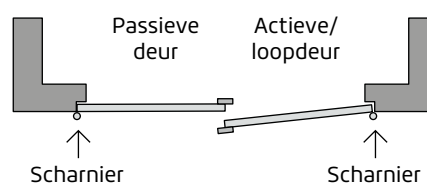

Situatie 2

Bestel de juiste set in slechts 4 stappen

1. 1: Bepaal je situatie aan de hand van de voorbeelden hierboven, bekeken vanaf de scharnierzijde.
2. 2: Kies je SlimSeries® Outdoor veiligheidsbeslag.
3. 3: Kies voor een sleutelbediend pakket (set E of F) met verzinkte of zwarte scharnieren.
4. 4: Bestel je dubbele deurenset en losse beslag set zwart of RVS.