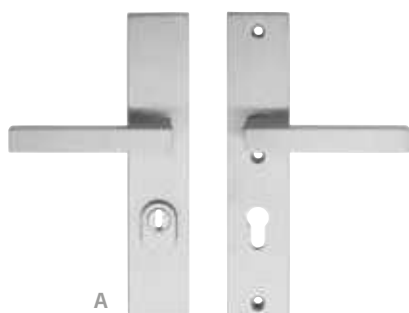

Tuin- en balkondeuren merbau met bossing paneel

A

A | Tarvos
Veiligheidsbeslag