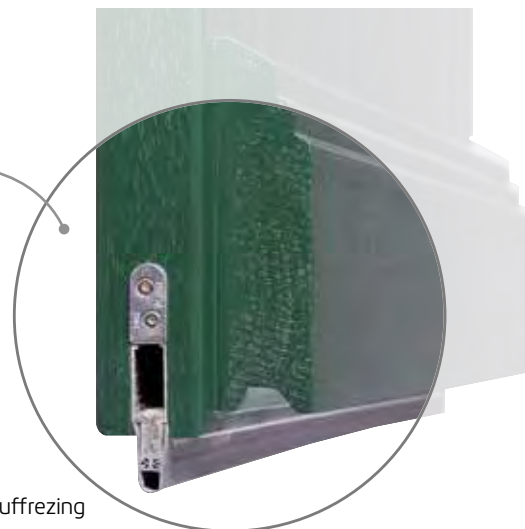

Brievenbuspakket

Skantrae kan de voordeur voorzien van een briefsleuffrezing en direct een briefplaat en tochtborstel monteren, dit noemen wij een brievenbuspakket. De frezing heeft een afmeting van 290 x 50 mm en wordt gefreesd op de plek zoals afgebeeld op de foto van de deur. Afwijkende afmetingen zijn helaas niet mogelijk in verband met eisen van PostNL en de constructie van de deur.

Brievenbuspakket RVS

Brievenbuspakket Zwart

Brievenbuspakket Mat chroom

Brievenbuspakket Messing

Brievenbuspakket Aluminium

Brievenbuspakket Aluminium zwart