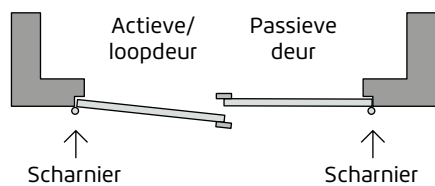

Dubbele deurenset SlimSeries® Outdoor

Situatie 1