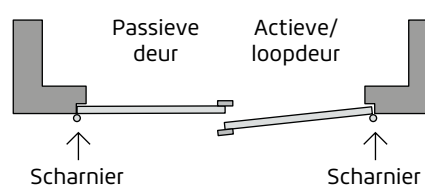

Situatie 2

Bestel de juiste set in slechts 4 stappen

1. 1: Bepaal je situatie aan de hand van de voorbeelden hierboven, bekeken vanaf de scharnierzijde.
2. 2: Kies je veiligheidsbeslag. Zie pagina 102.
3. 3: Kies voor de sleutelbediende (set A of C) of krukbediende (set B of D) meerpuntssluiting (MPS).
4. 4: Bestel je dubbele deurenset.