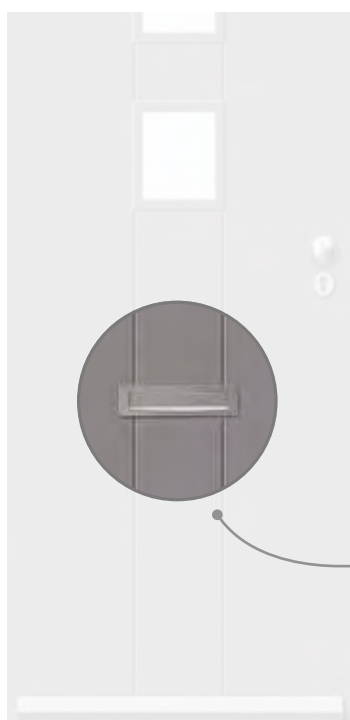

HSP 76

Antrim

Deurknop buitenkant

Dale

Veiligheidsrozet kerntrek

Oval

Krukknop binnenkant

Opties hang- en sluitwerkpakketten