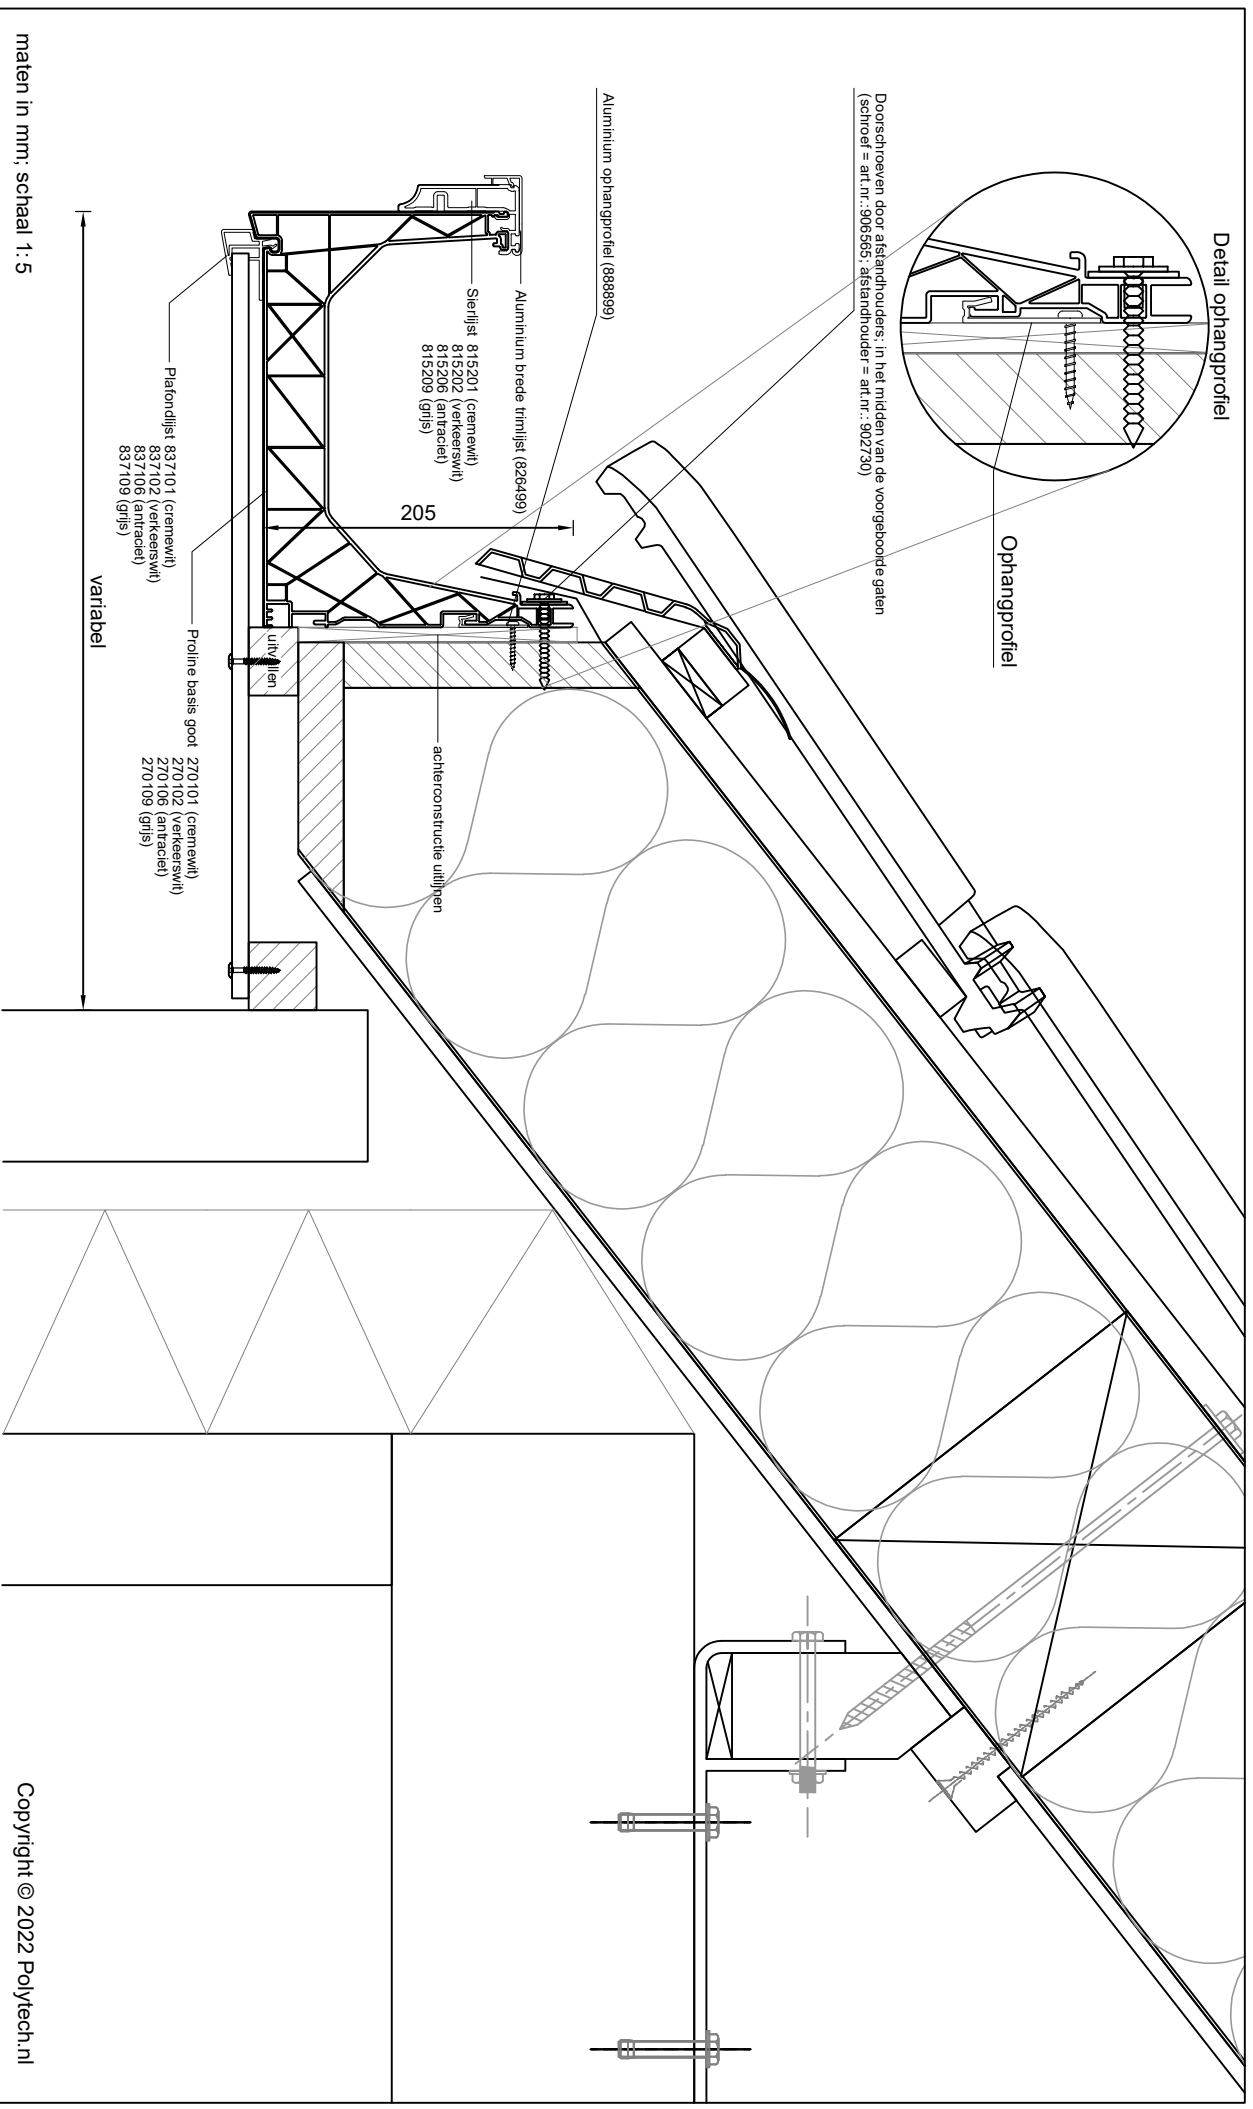

Betreft: Proline basis goot met sierlijst en aluminium brede trimlijst

Plafondlijst en 10 mm plafond

Detailnummer:

275.52.64.71.67

Copyright © 2022 Polytech.nl

A4

Polytech Kunststoffen BV Nijverheidslaan 56 9581 EK Musselkanaal T: +31 (0)599-417 444 F: +31 (0)599-417 170 www.polytech.nl info@polytech.nl

Polytech

prefab dakgoten & dakranden