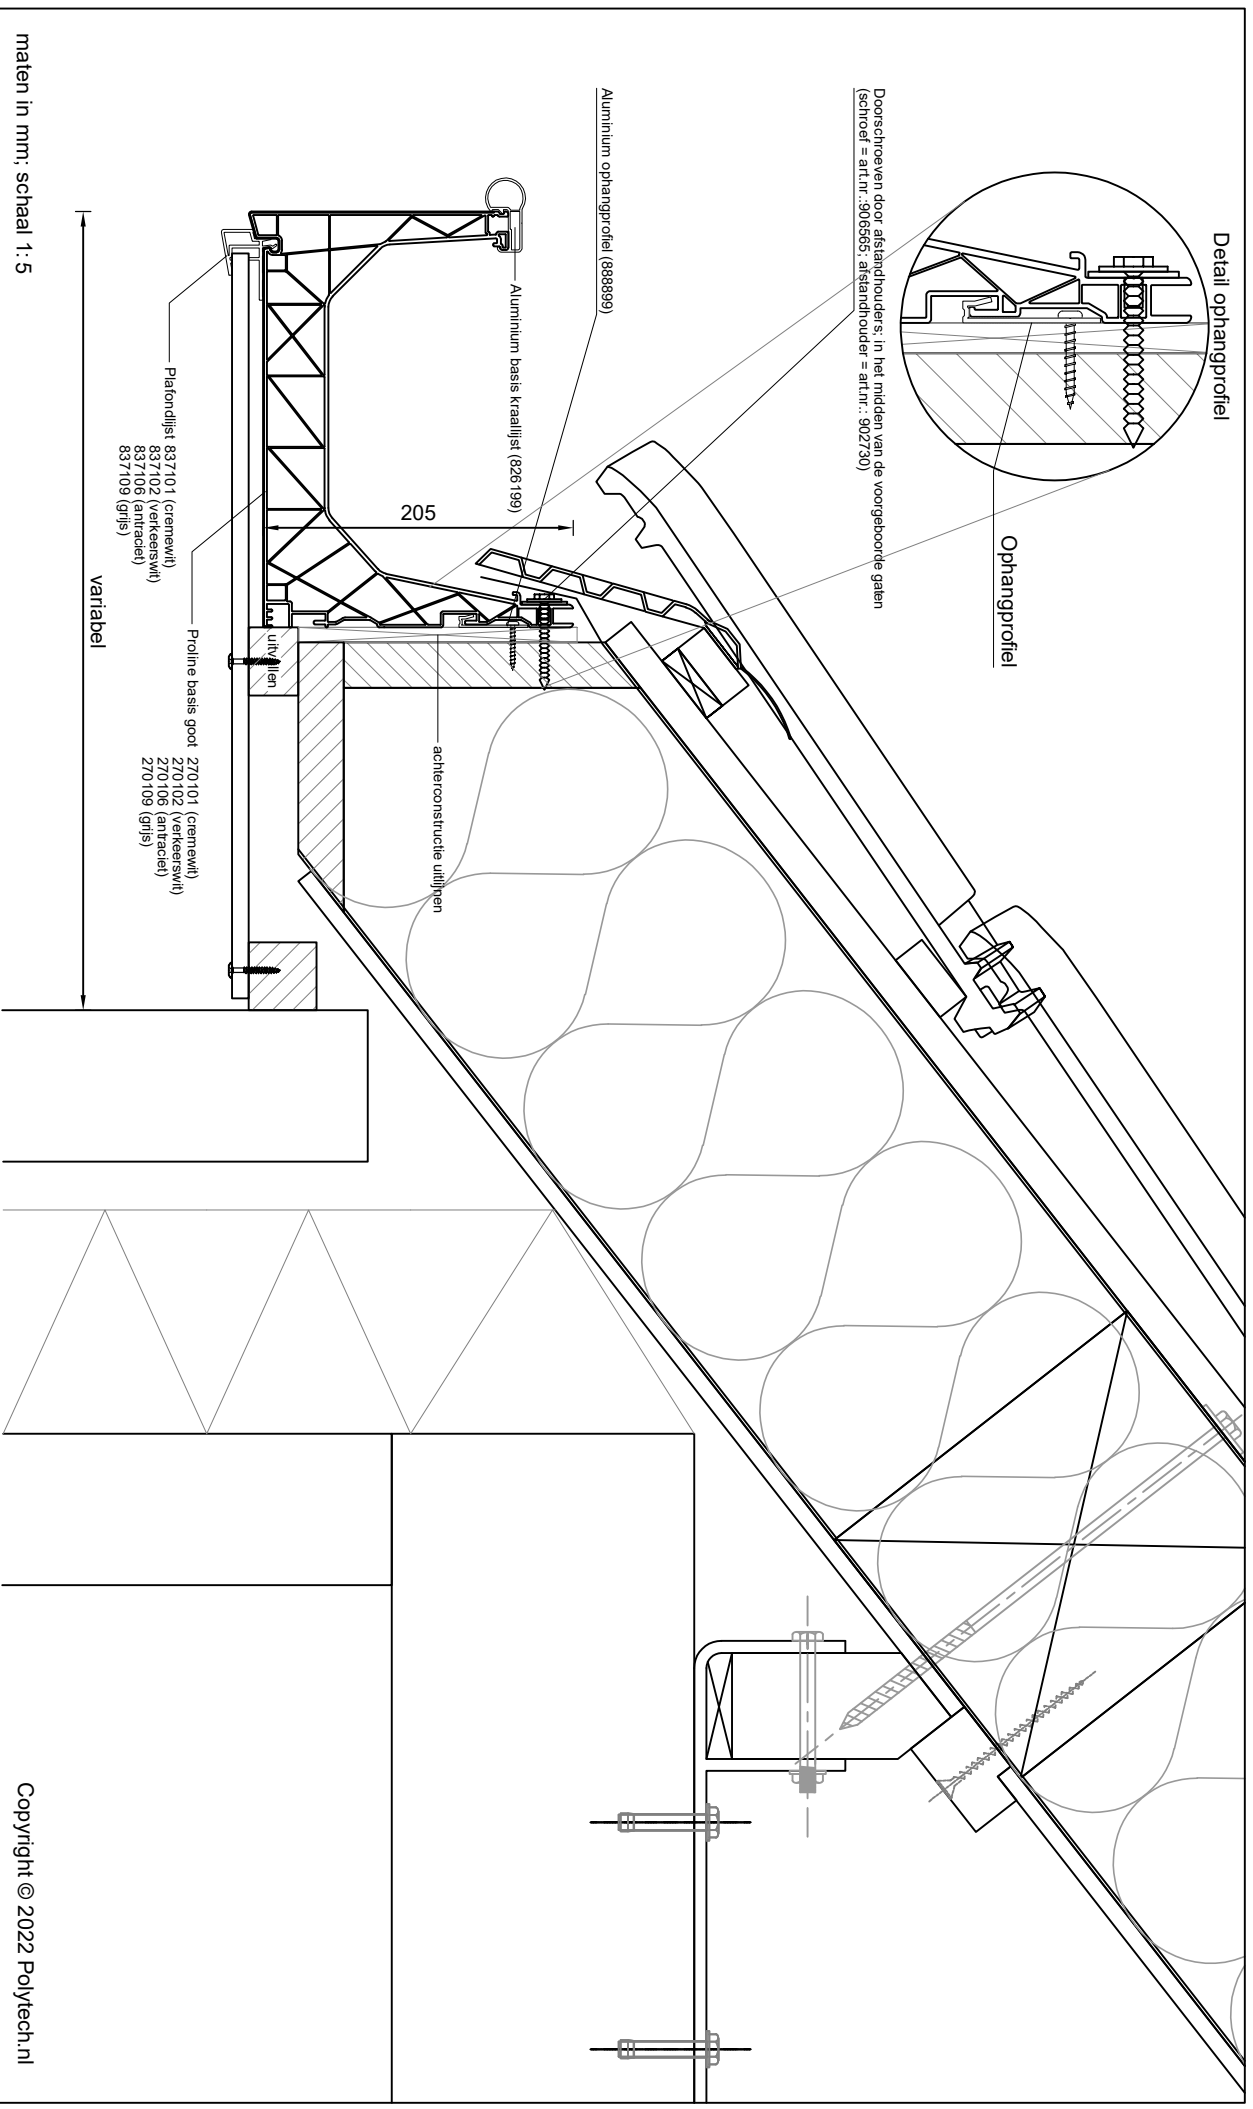

maten in mm; schaal 1: 5

**Betreft: Proline basis goot met aluminium basis kraallijst
Plafond in achtersponning**

Detailnummer:
275.61.67

Copyright © 2022 Polytech.nl

**Betreft: Proline basis goot met aluminium basis kraallijst
Plafondlijst en 10 mm plafond**