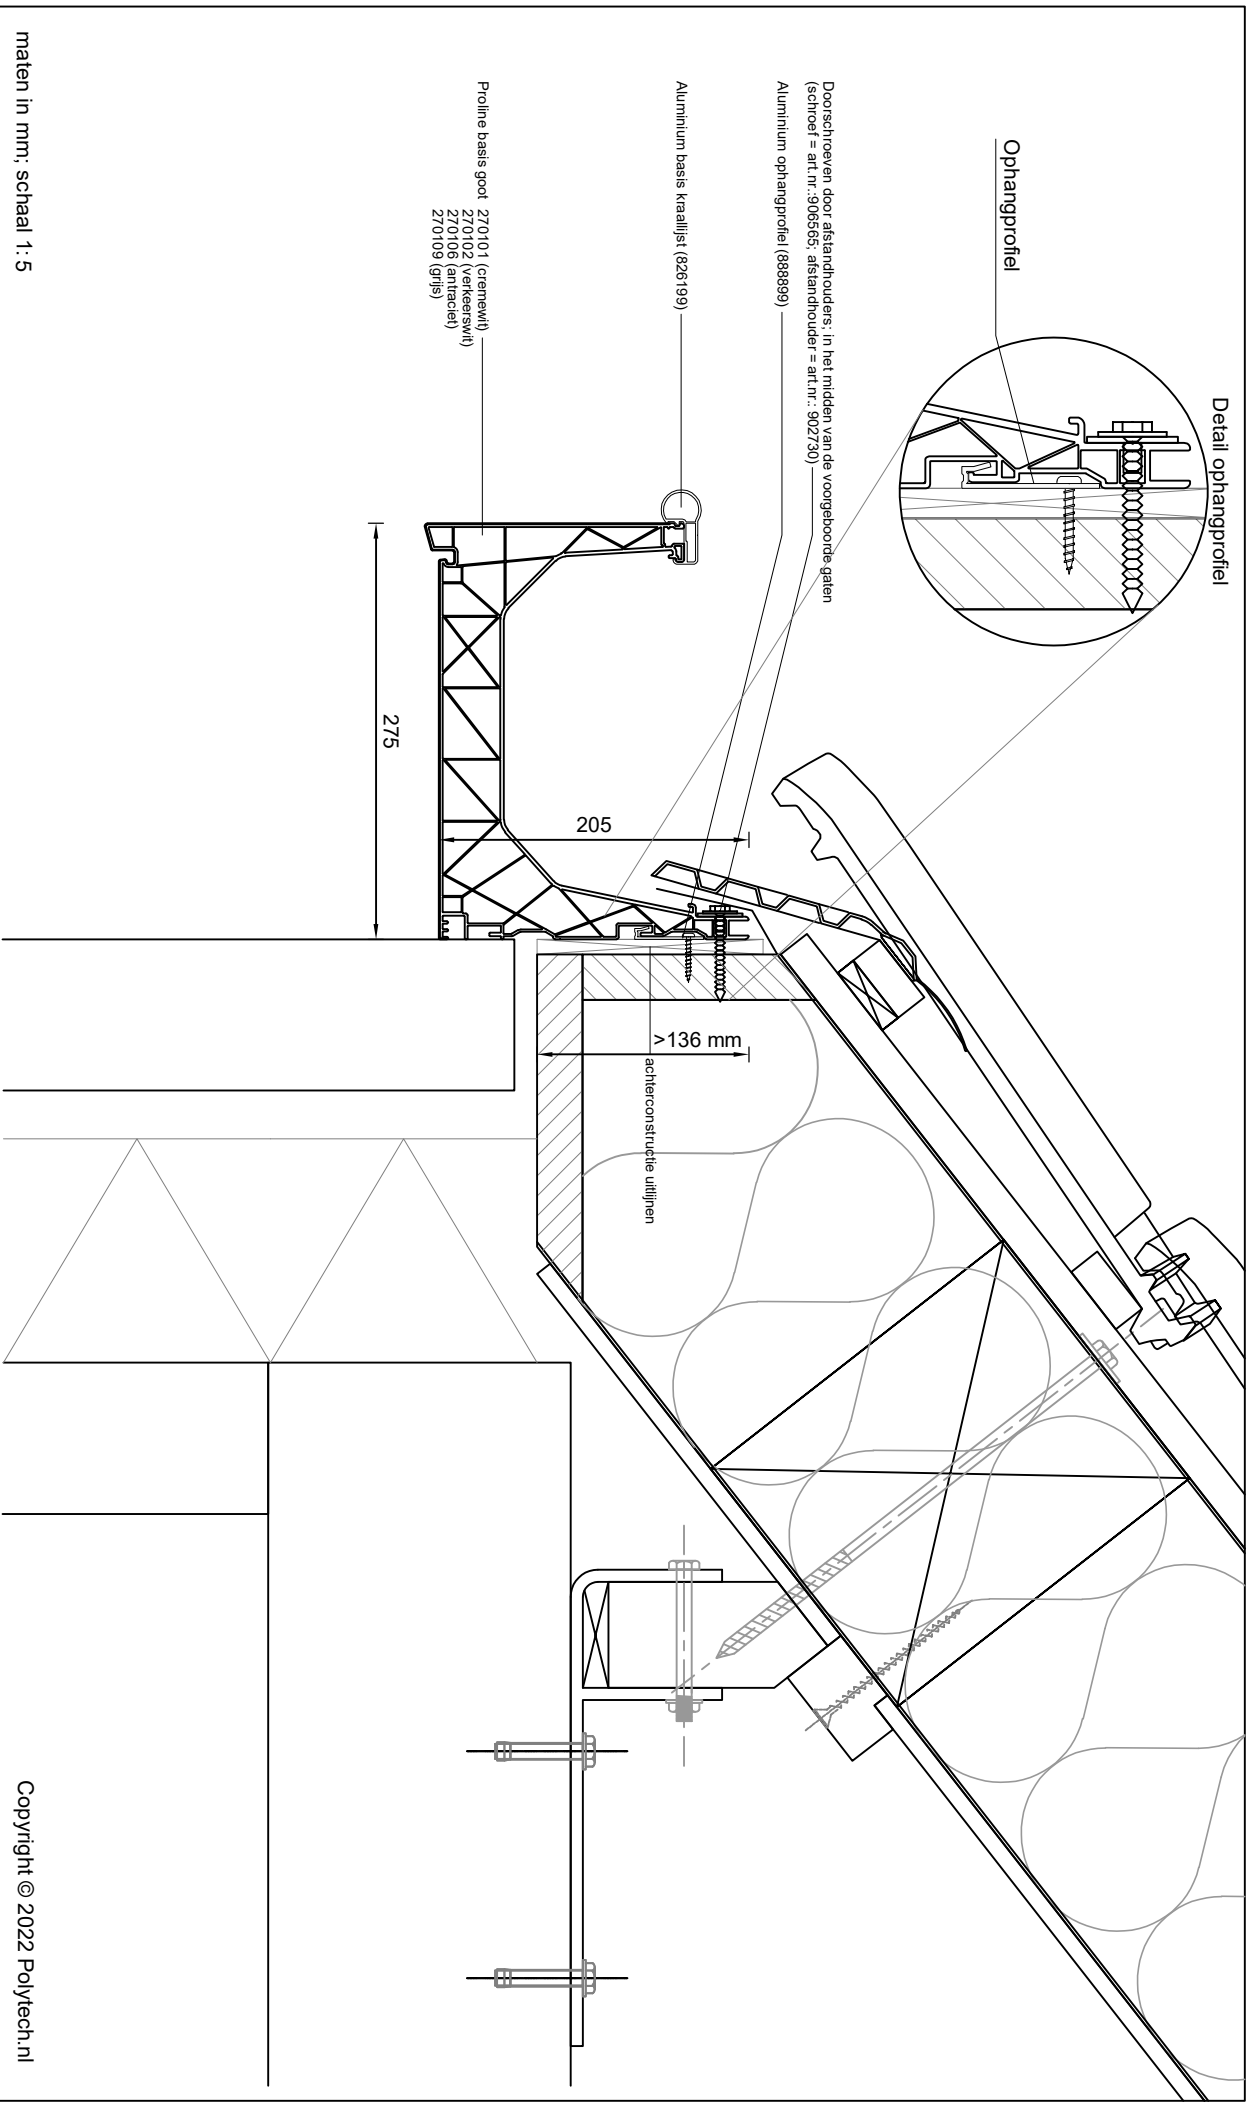

Polytech
prefab dakgoten & dakranden

Copyright © 2022 Polytech.nl

maten in mm; schaal 1:5

Betreft: **Proline basis goot met aluminium basis kraallijst**

Detailnummer:

275.61

Copyright © 2022 Polytech.nl

A4