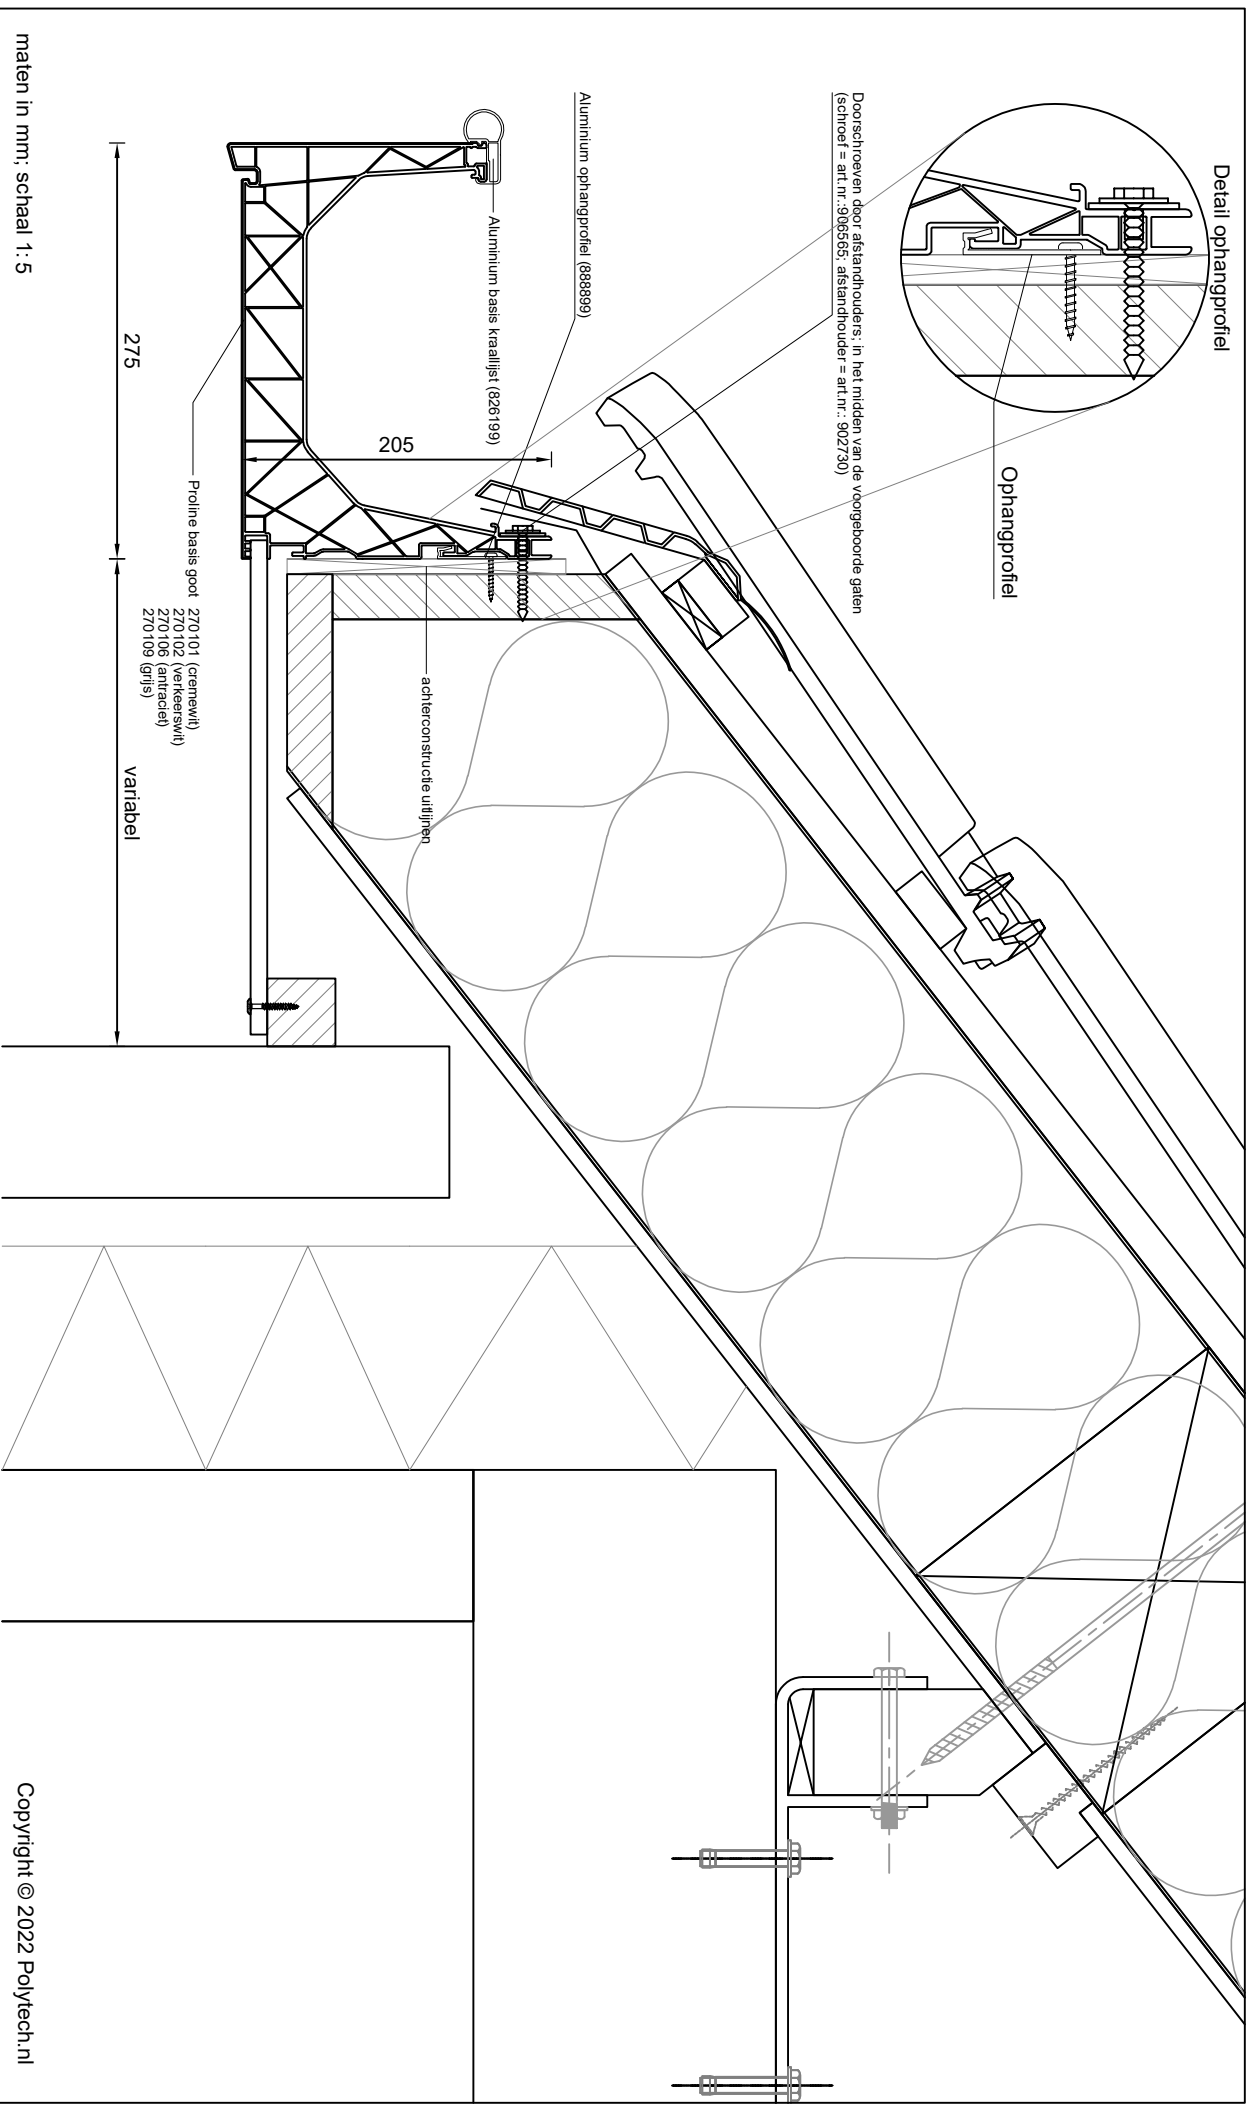

maten in mm; schaal 1: 5

**Betreft: Proline basis goot met aluminium basis kraallijst
Plafond in achtersponning**

Detailnummer:
275.61.67

Copyright © 2022 Polytech.nl