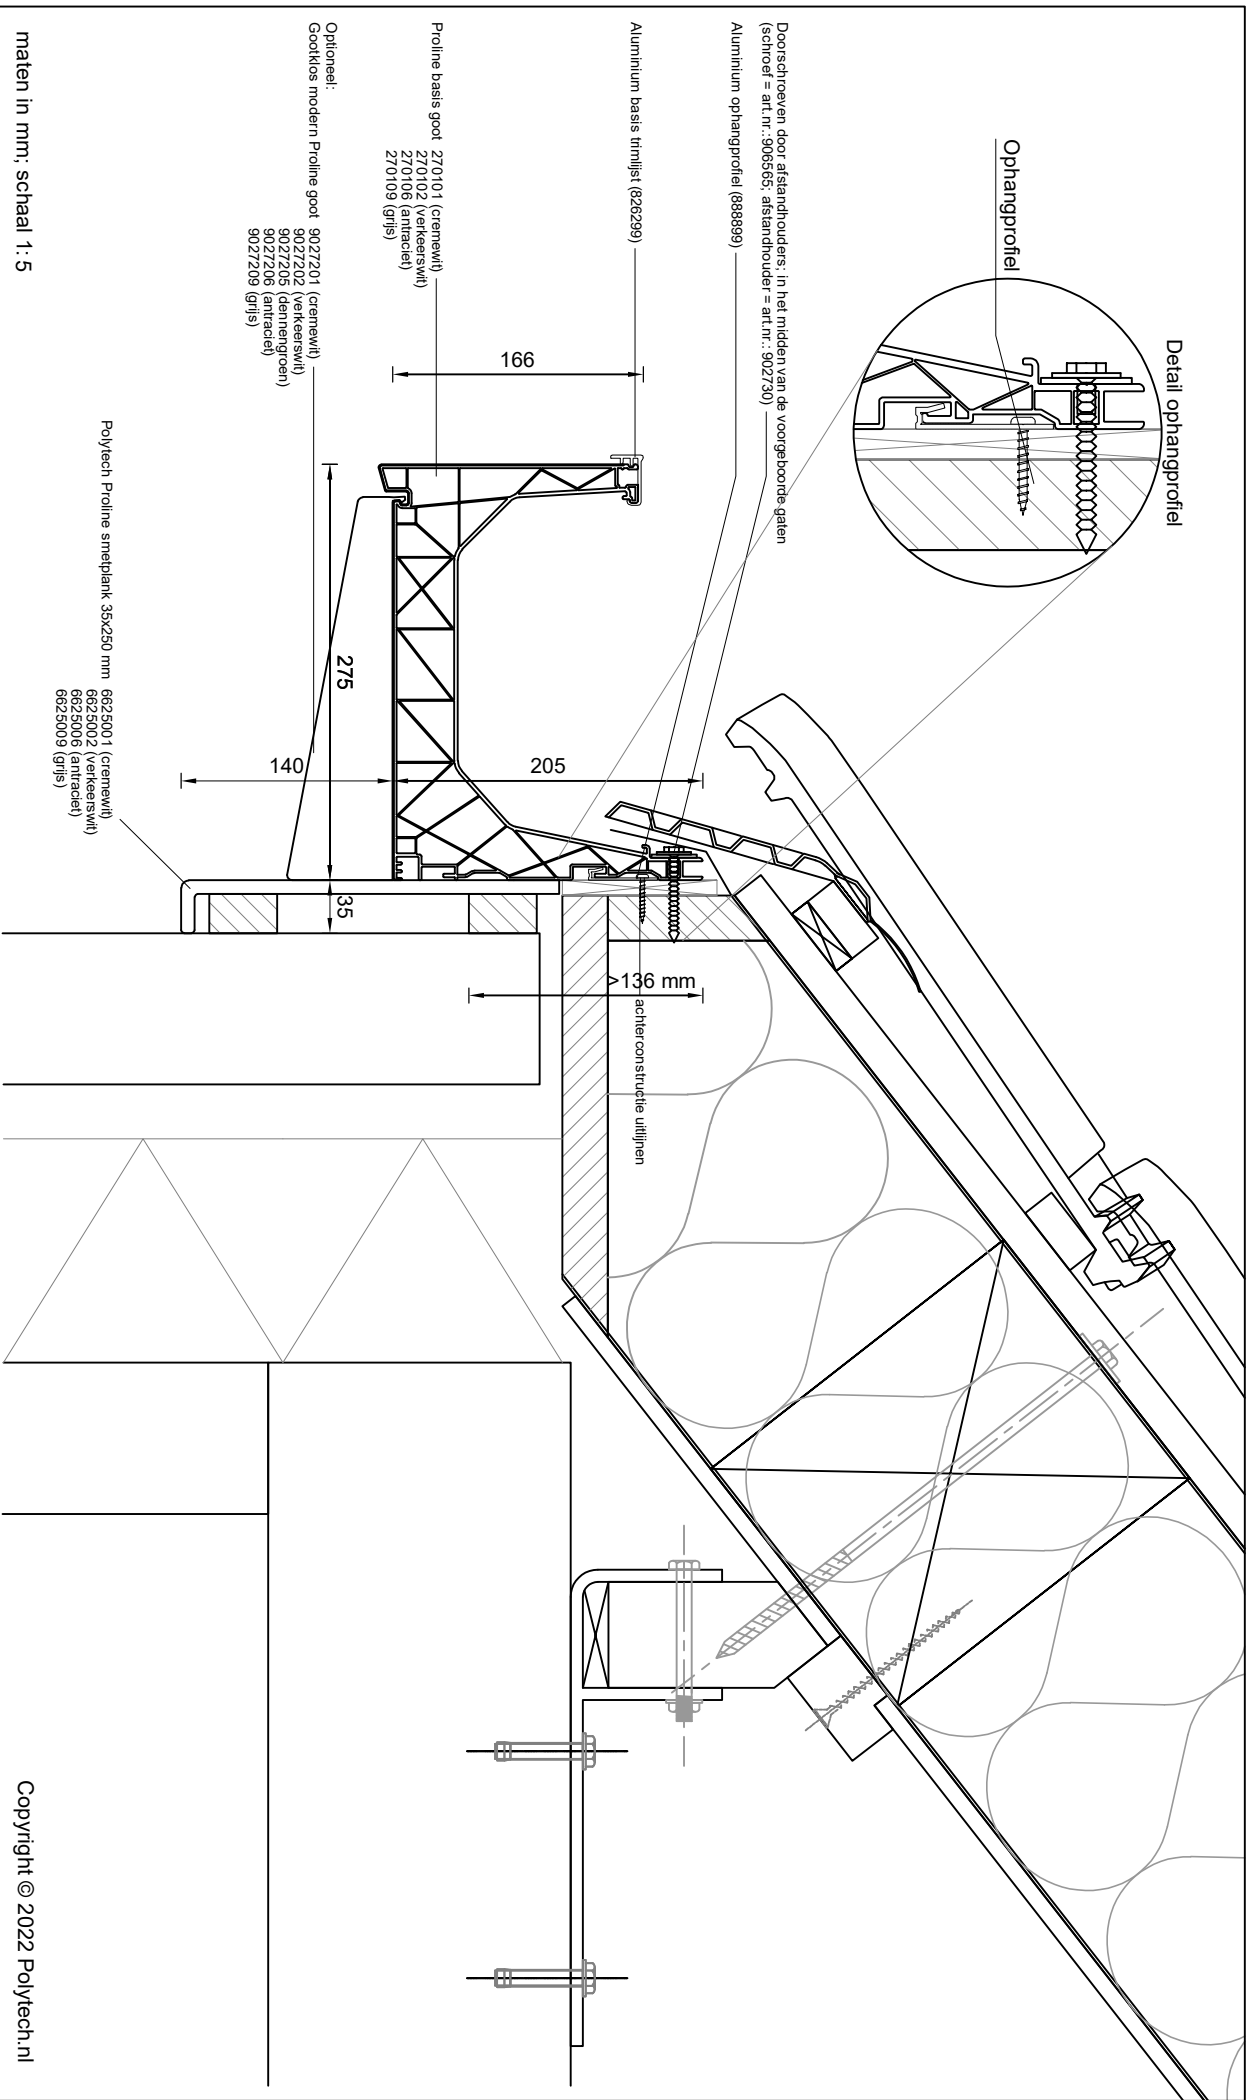

Copyright © 2022 Polytech.nl

Betreft: Proline basis goot met aluminium basis trimlijst

Smetplank + gootklos

Detailnummer:

275.62.66.2

A4

Polytech Kunststoffen BV Nijverheidslaan 56 9581 EK Musselkanaal T: +31 (0)599-417 444 F: +31 (0)599-417 170 www.polytech.nl info@polytech.nl

Polytech
prefab dakgoten & dakranden