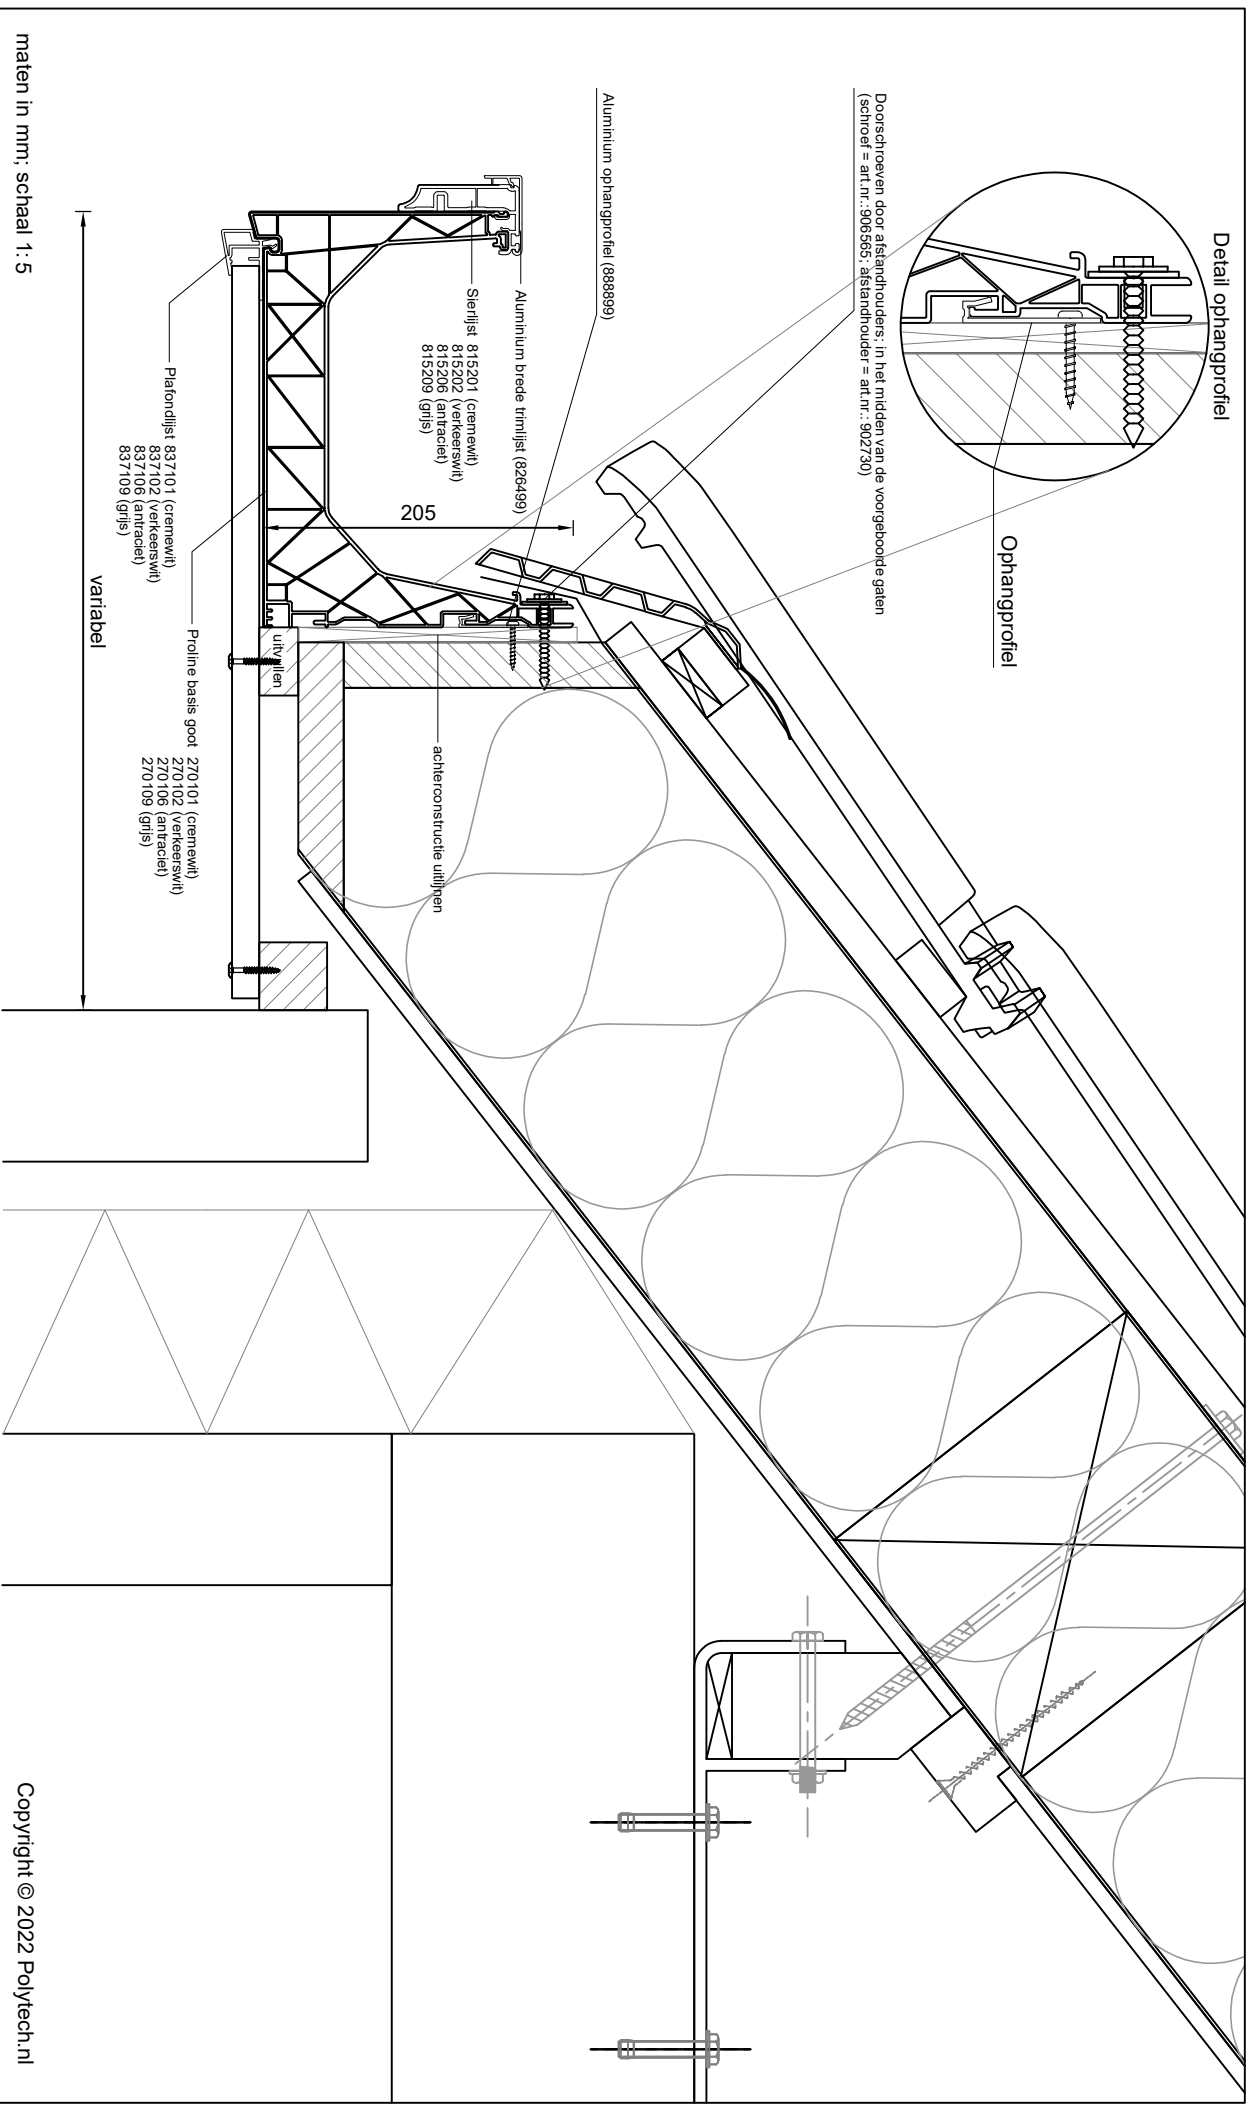

Polytech

prefab dakgoten & dakranden

Betreft: Proline basis goot met sierlijst en aluminium brede trimlijst

Plafondlijst en 18 mm plafond

Detailnummer:

275.52.64.71.530

Copyright © 2022 Polytech.nl

A4