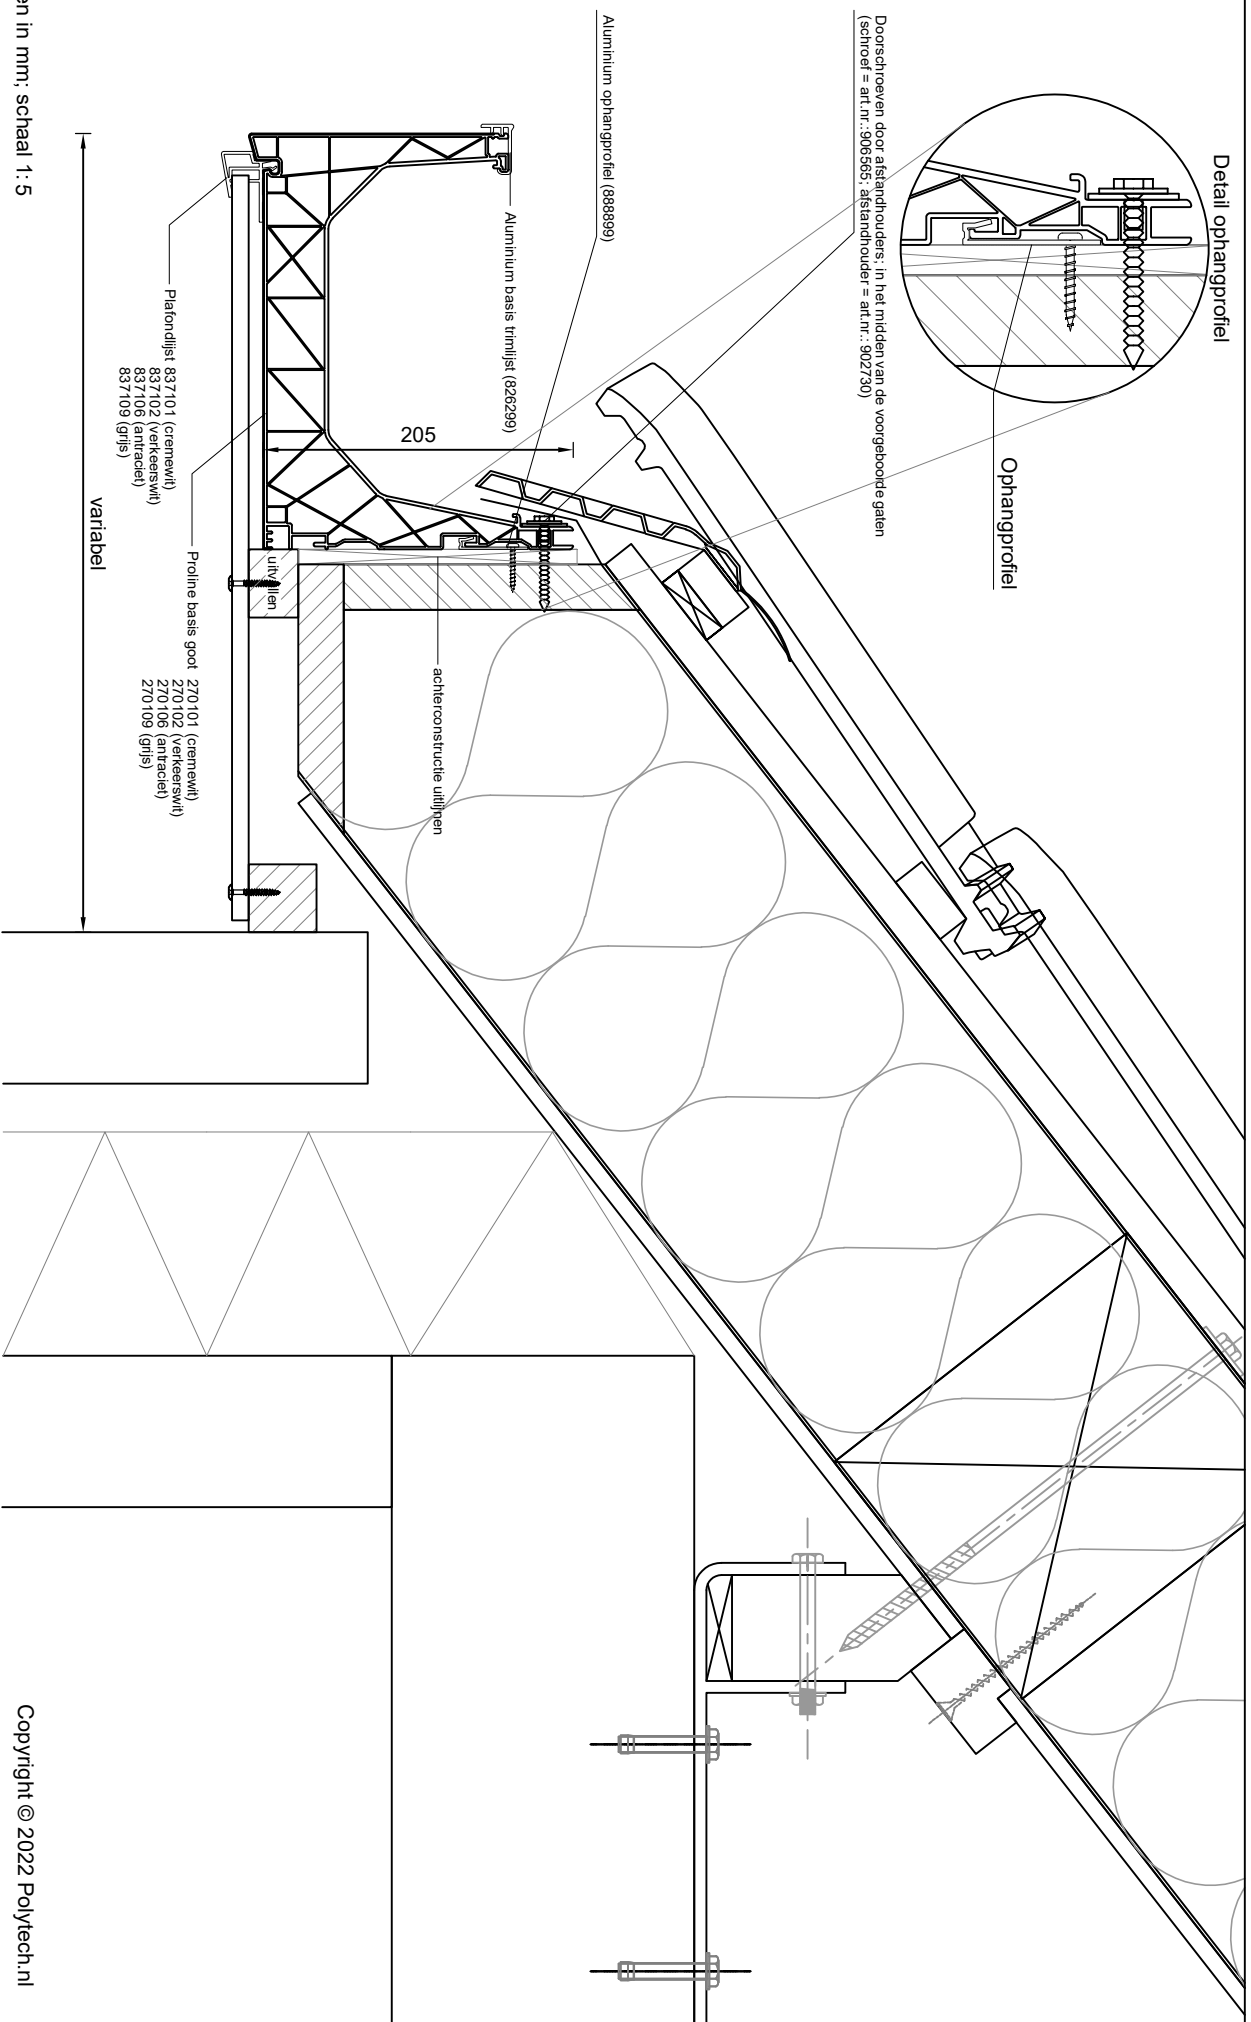

Betreft: Proline basis goot met aluminium basis trimlijst
Plafondlijst en 10 mm plafond

Detailnummer:

275.62.71.67

Copyright © 2022 Polytech.nl

A4

Polytech Kunststoffen BV Nijverheidslaan 56 9581 EK Musselkanaal T: +31 (0)599-417 444 F: +31 (0)599-417 170 www.polytech.nl info@polytech.nl

Polytech
prefab dakgoten & dakranden