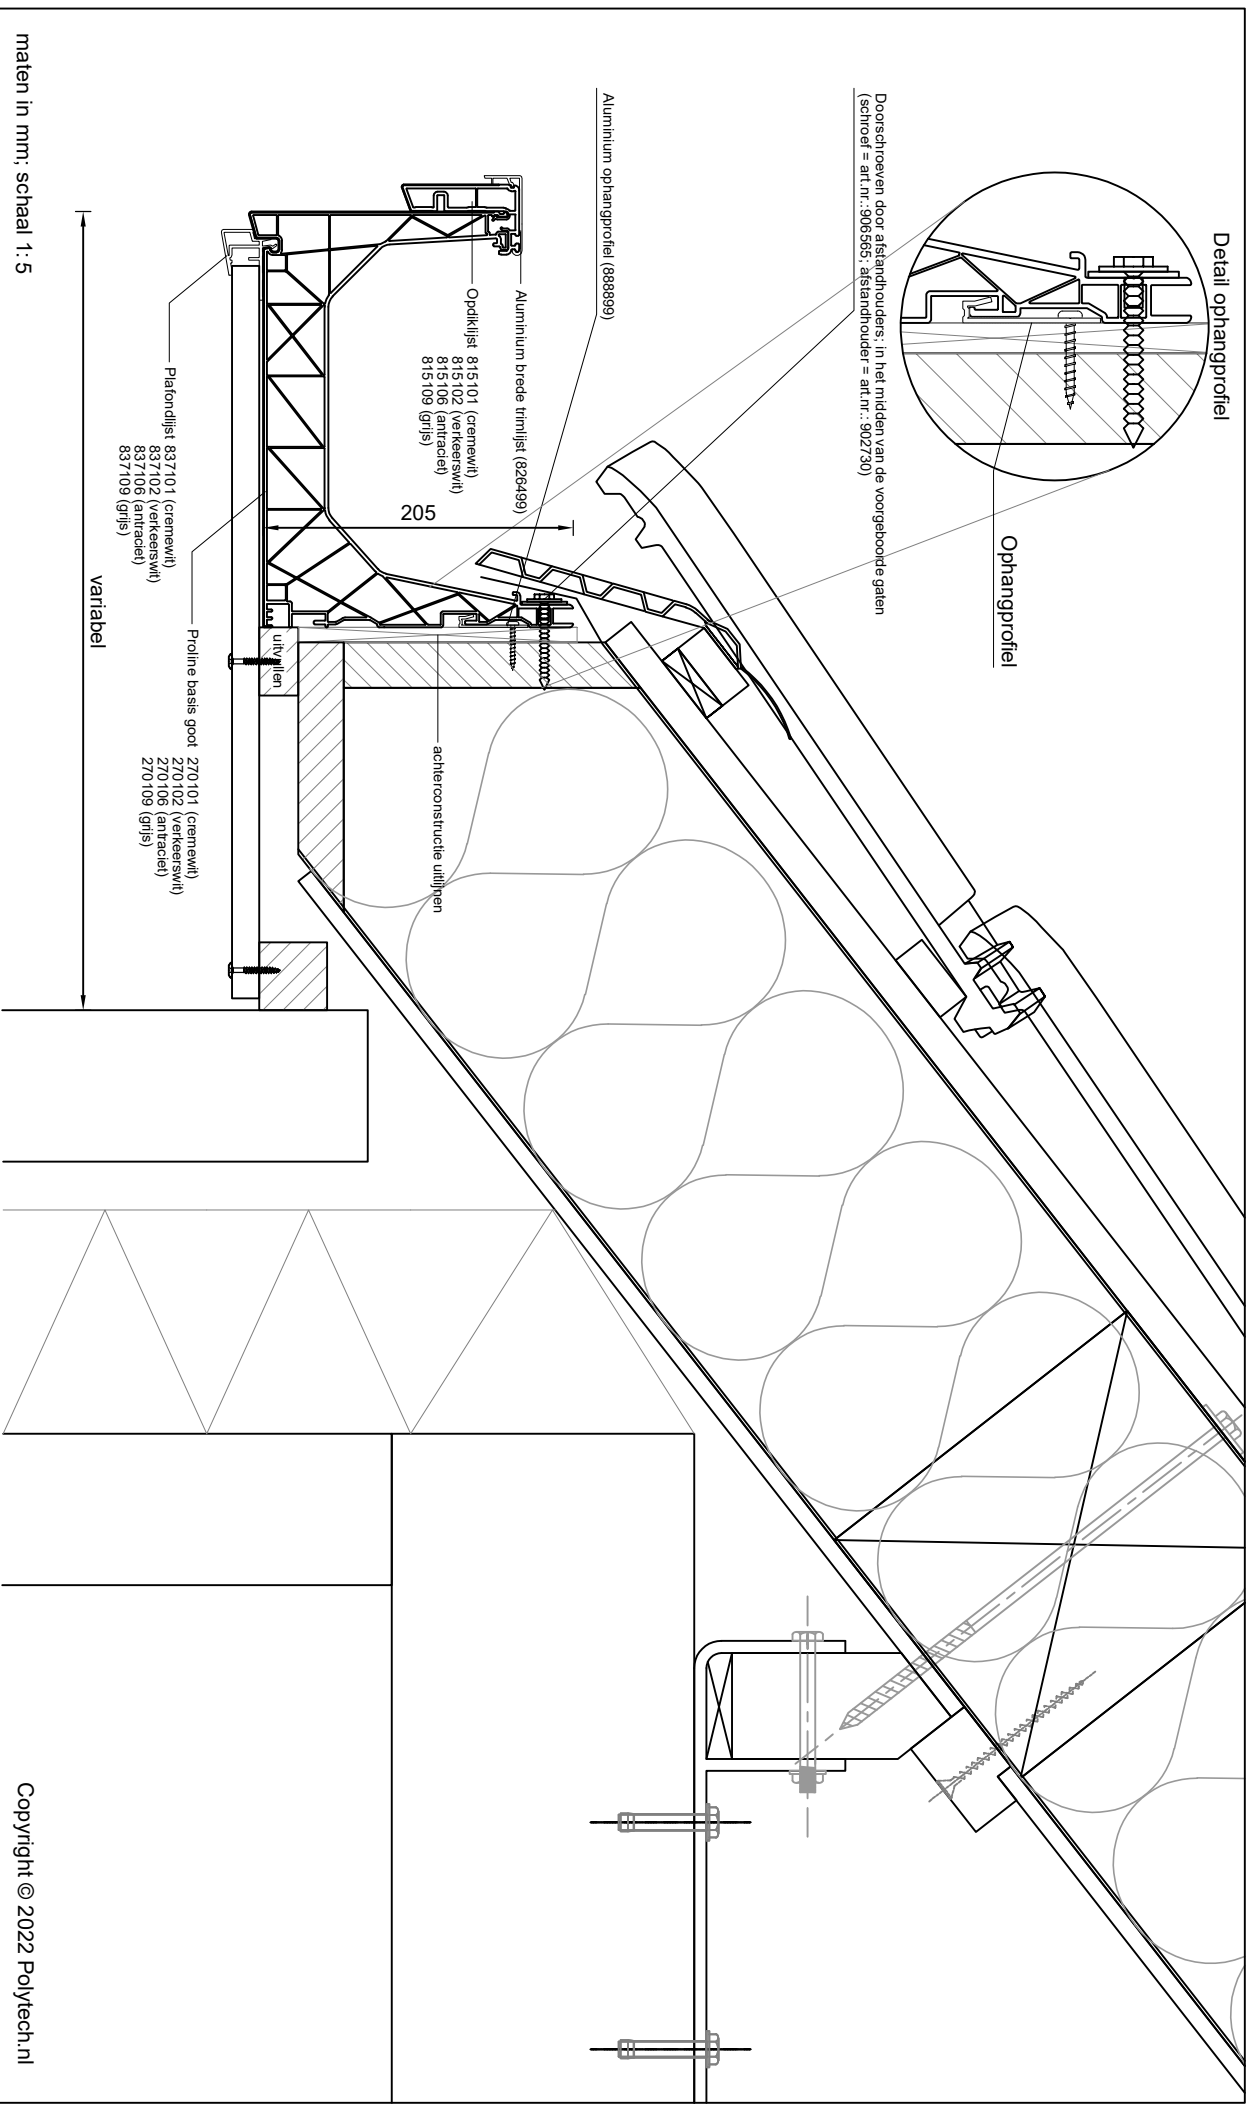

**Betreft: Proline basis goot met opdklijst en aluminium brede trimlijst
Plafondlijst en 18 mm plafond**

Detailnummer:

275.51.64.71.530

A4

Polytech Kunststoffen BV Nijverheidslaan 56 9581 EK Musselkanaal T: +31 (0)599-417 444 F: +31 (0)599-417 170 www.polytech.nl info@polytech.nl

Polytech
prefab dakgoten & dakranden

Copyright © 2022 Polytech.nl