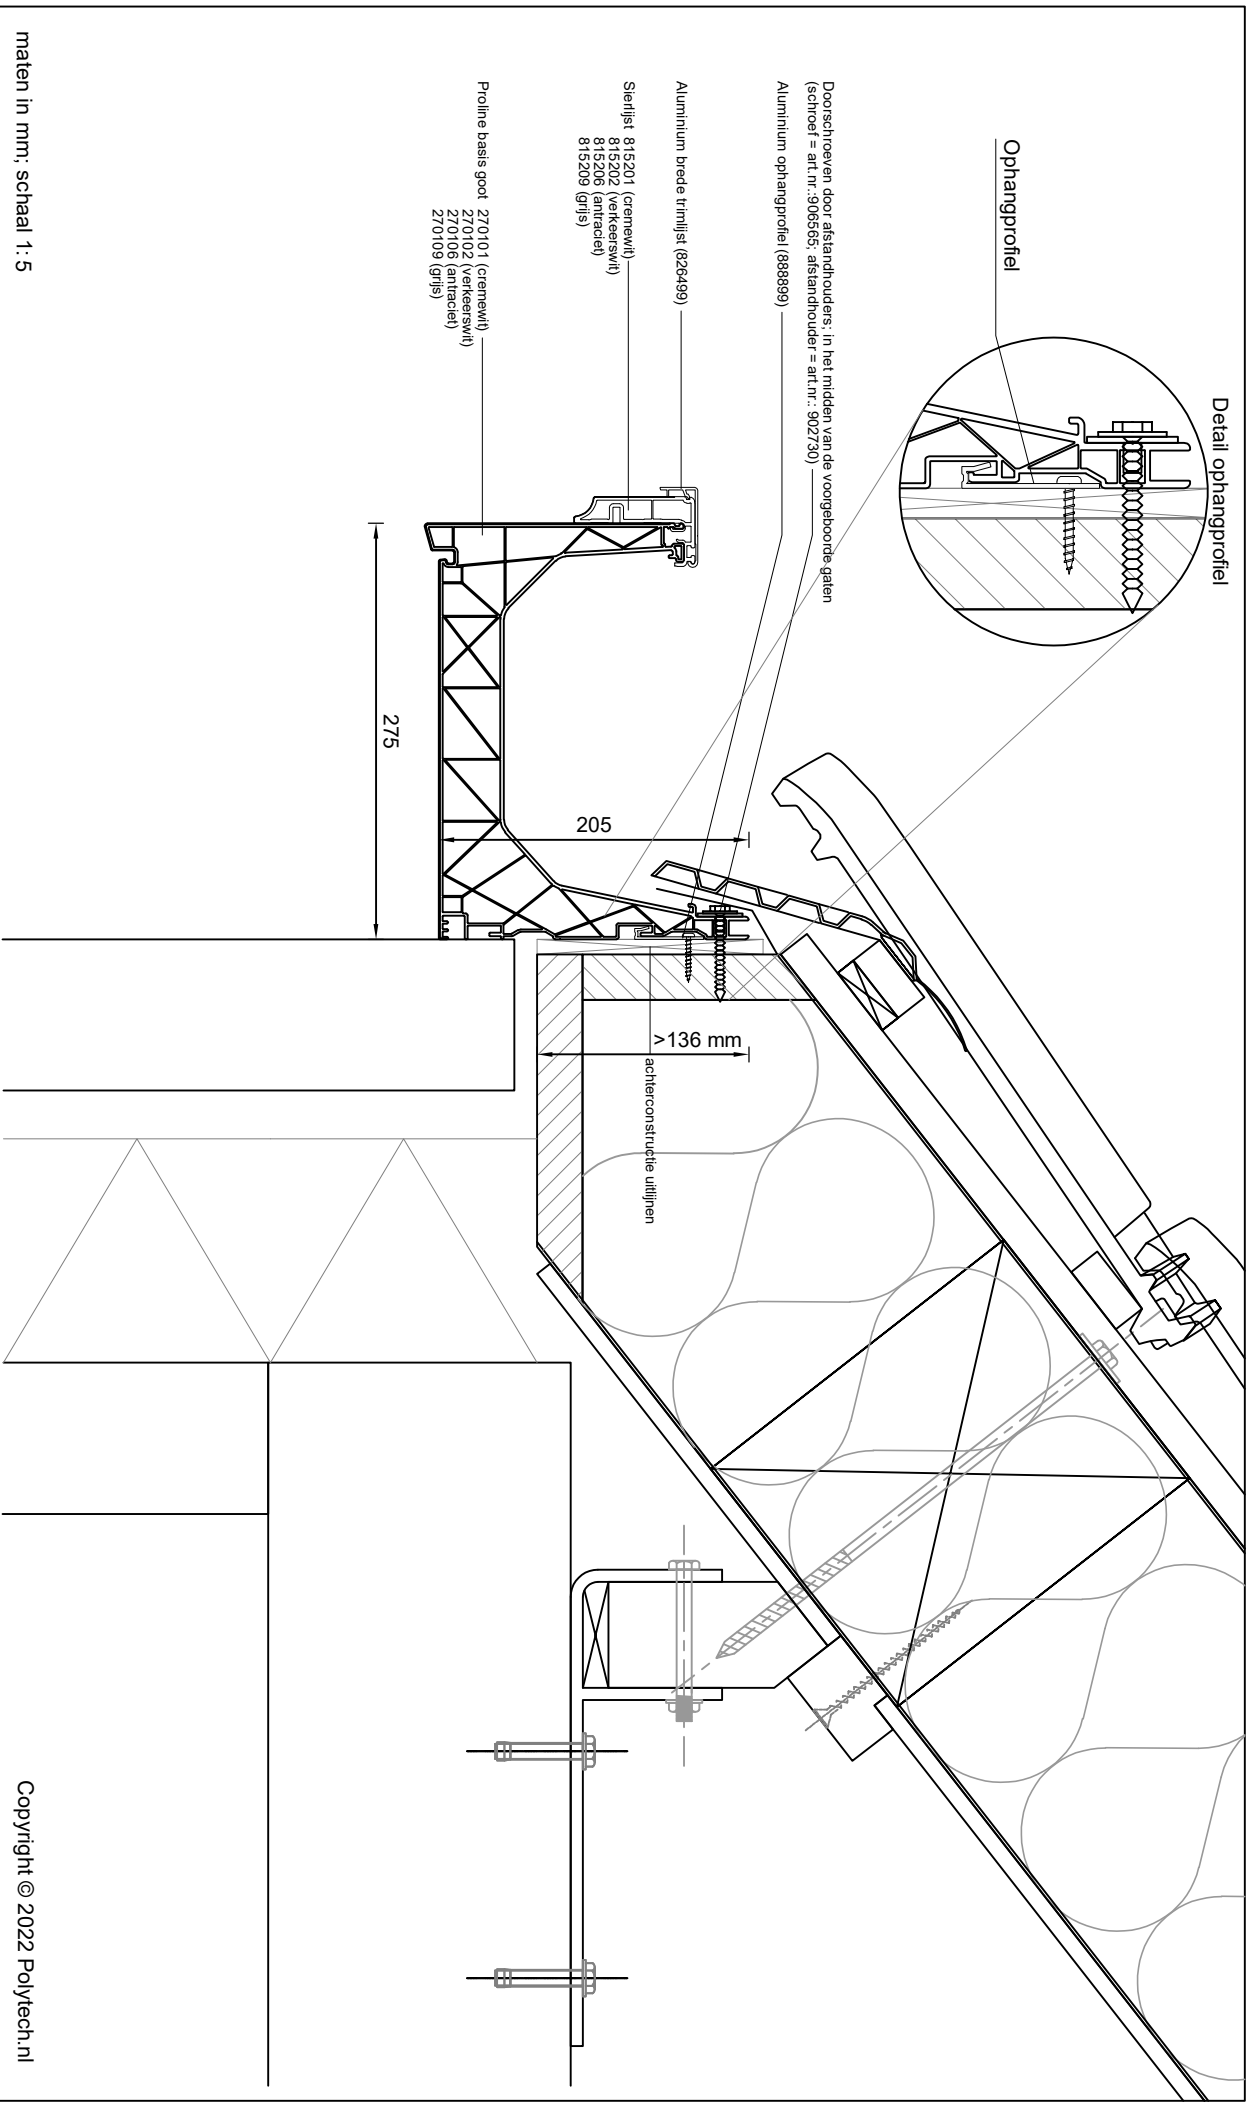

maten in mm; schaal 1: 5

Betreft: **Proline basis goot met sierlijst en aluminium brede trimlijst**

Detailnummer:

275.52.64

Copyright © 2022 Polytech.nl

A4

Polytech Kunststoffen BV Nijverheidslaan 56 9581 EK Musselkanaal T: +31 (0)599-417 444 F: +31 (0)599-417 170 www.polytech.nl info@polytech.nl

Polytech
prefab dakgoten & dakranden