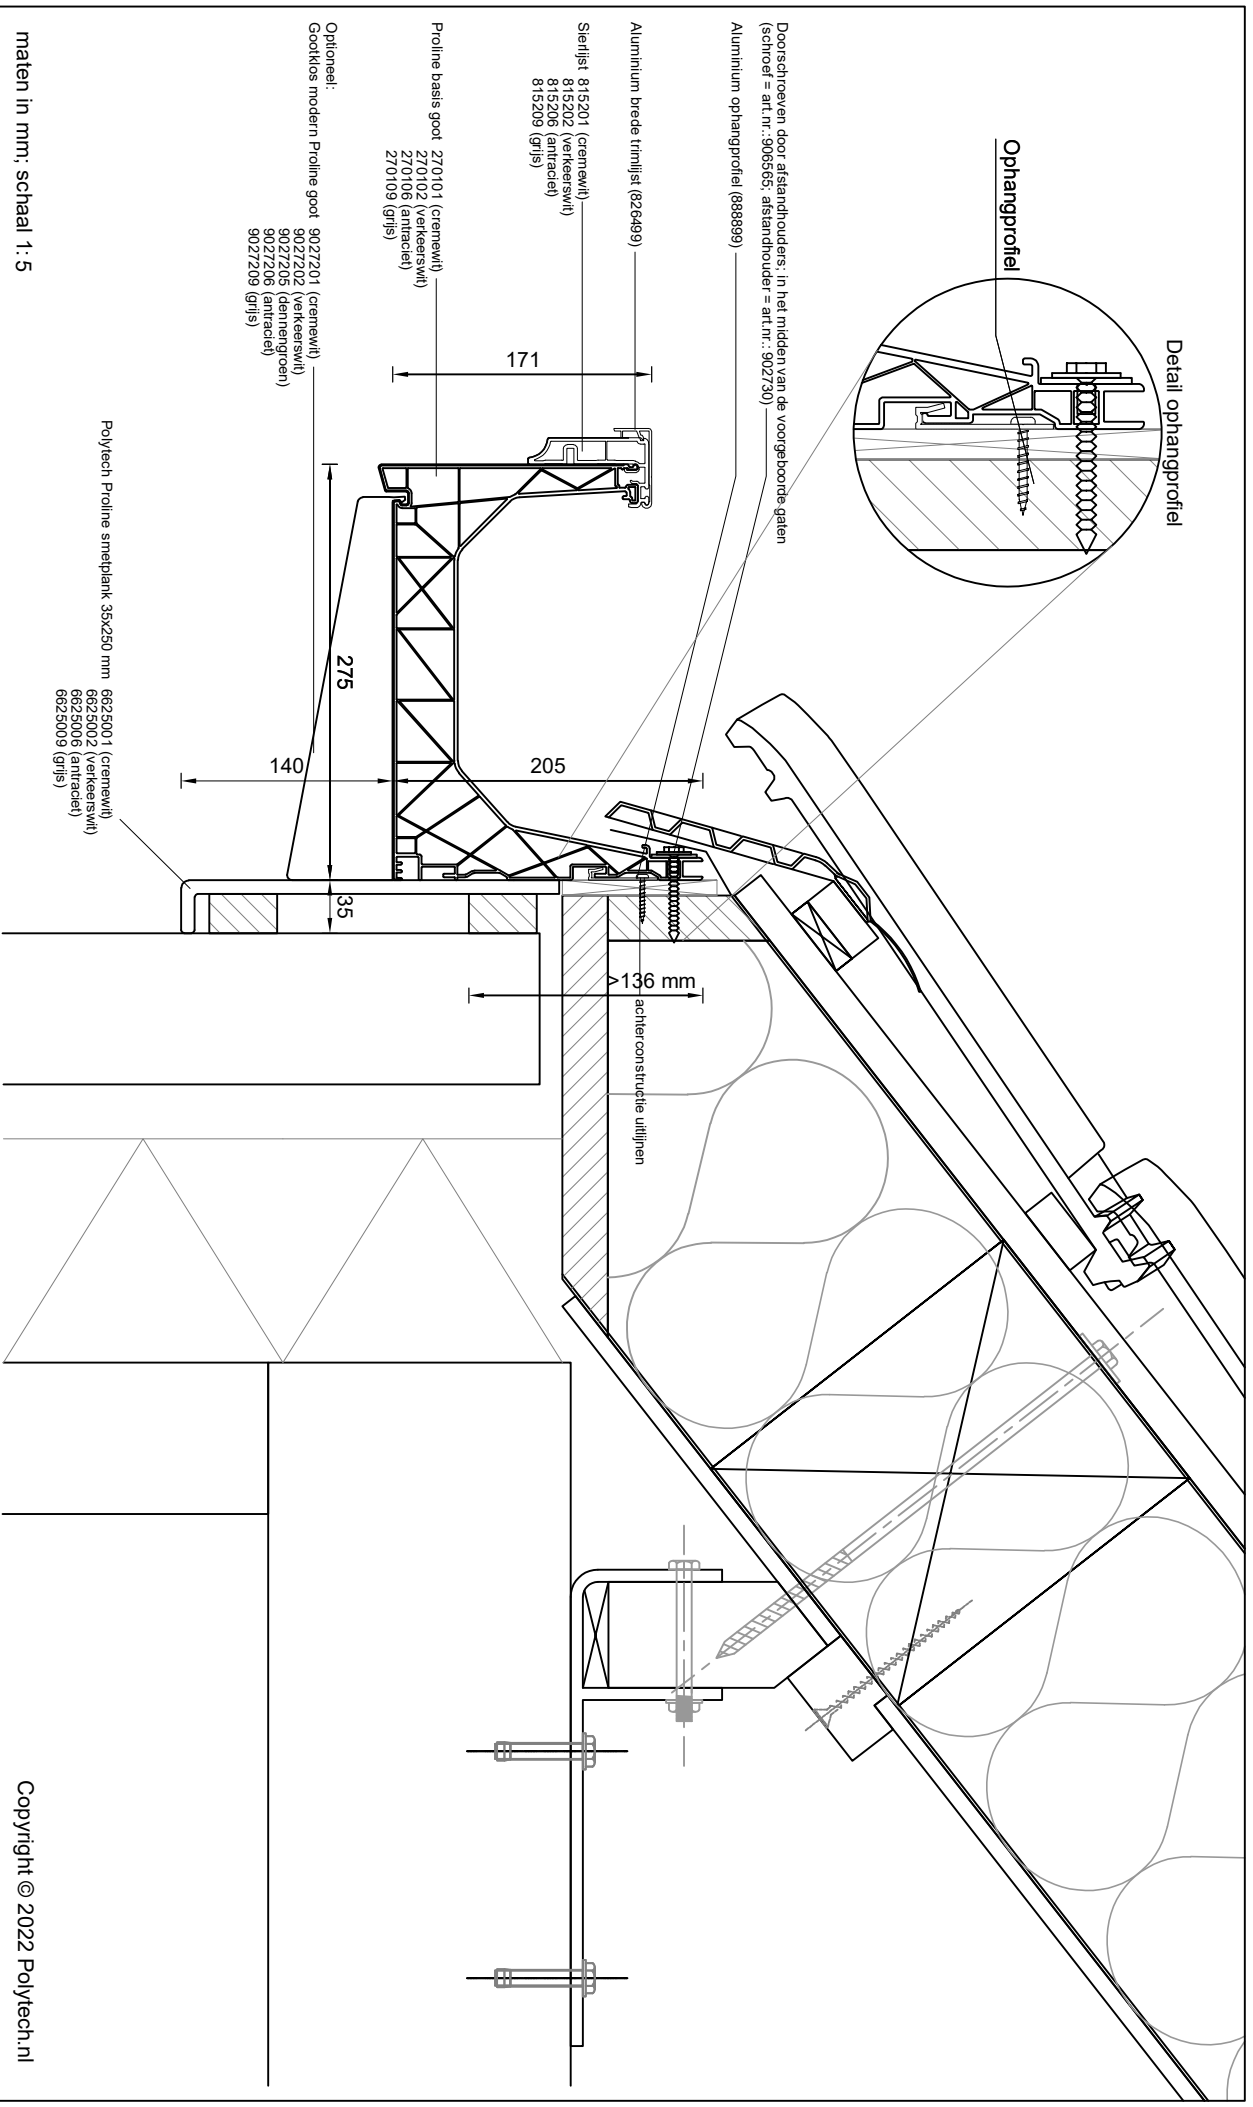

**Betreft: Proline basis goot met sierlijst en aluminium brede trimlijst
Smelplank + gootklos**

Detailnummer:

275.52.64.66.2

Copyright © 2022 Polytech.nl

A4

Polytech Kunststoffen BV Nijverheidslaan 56 9581 EK Musselkanaal T: +31 (0)599-417 444 F: +31 (0)599-417 170 www.polytech.nl info@polytech.nl

Polytech
prefab dakgoten & dakranden