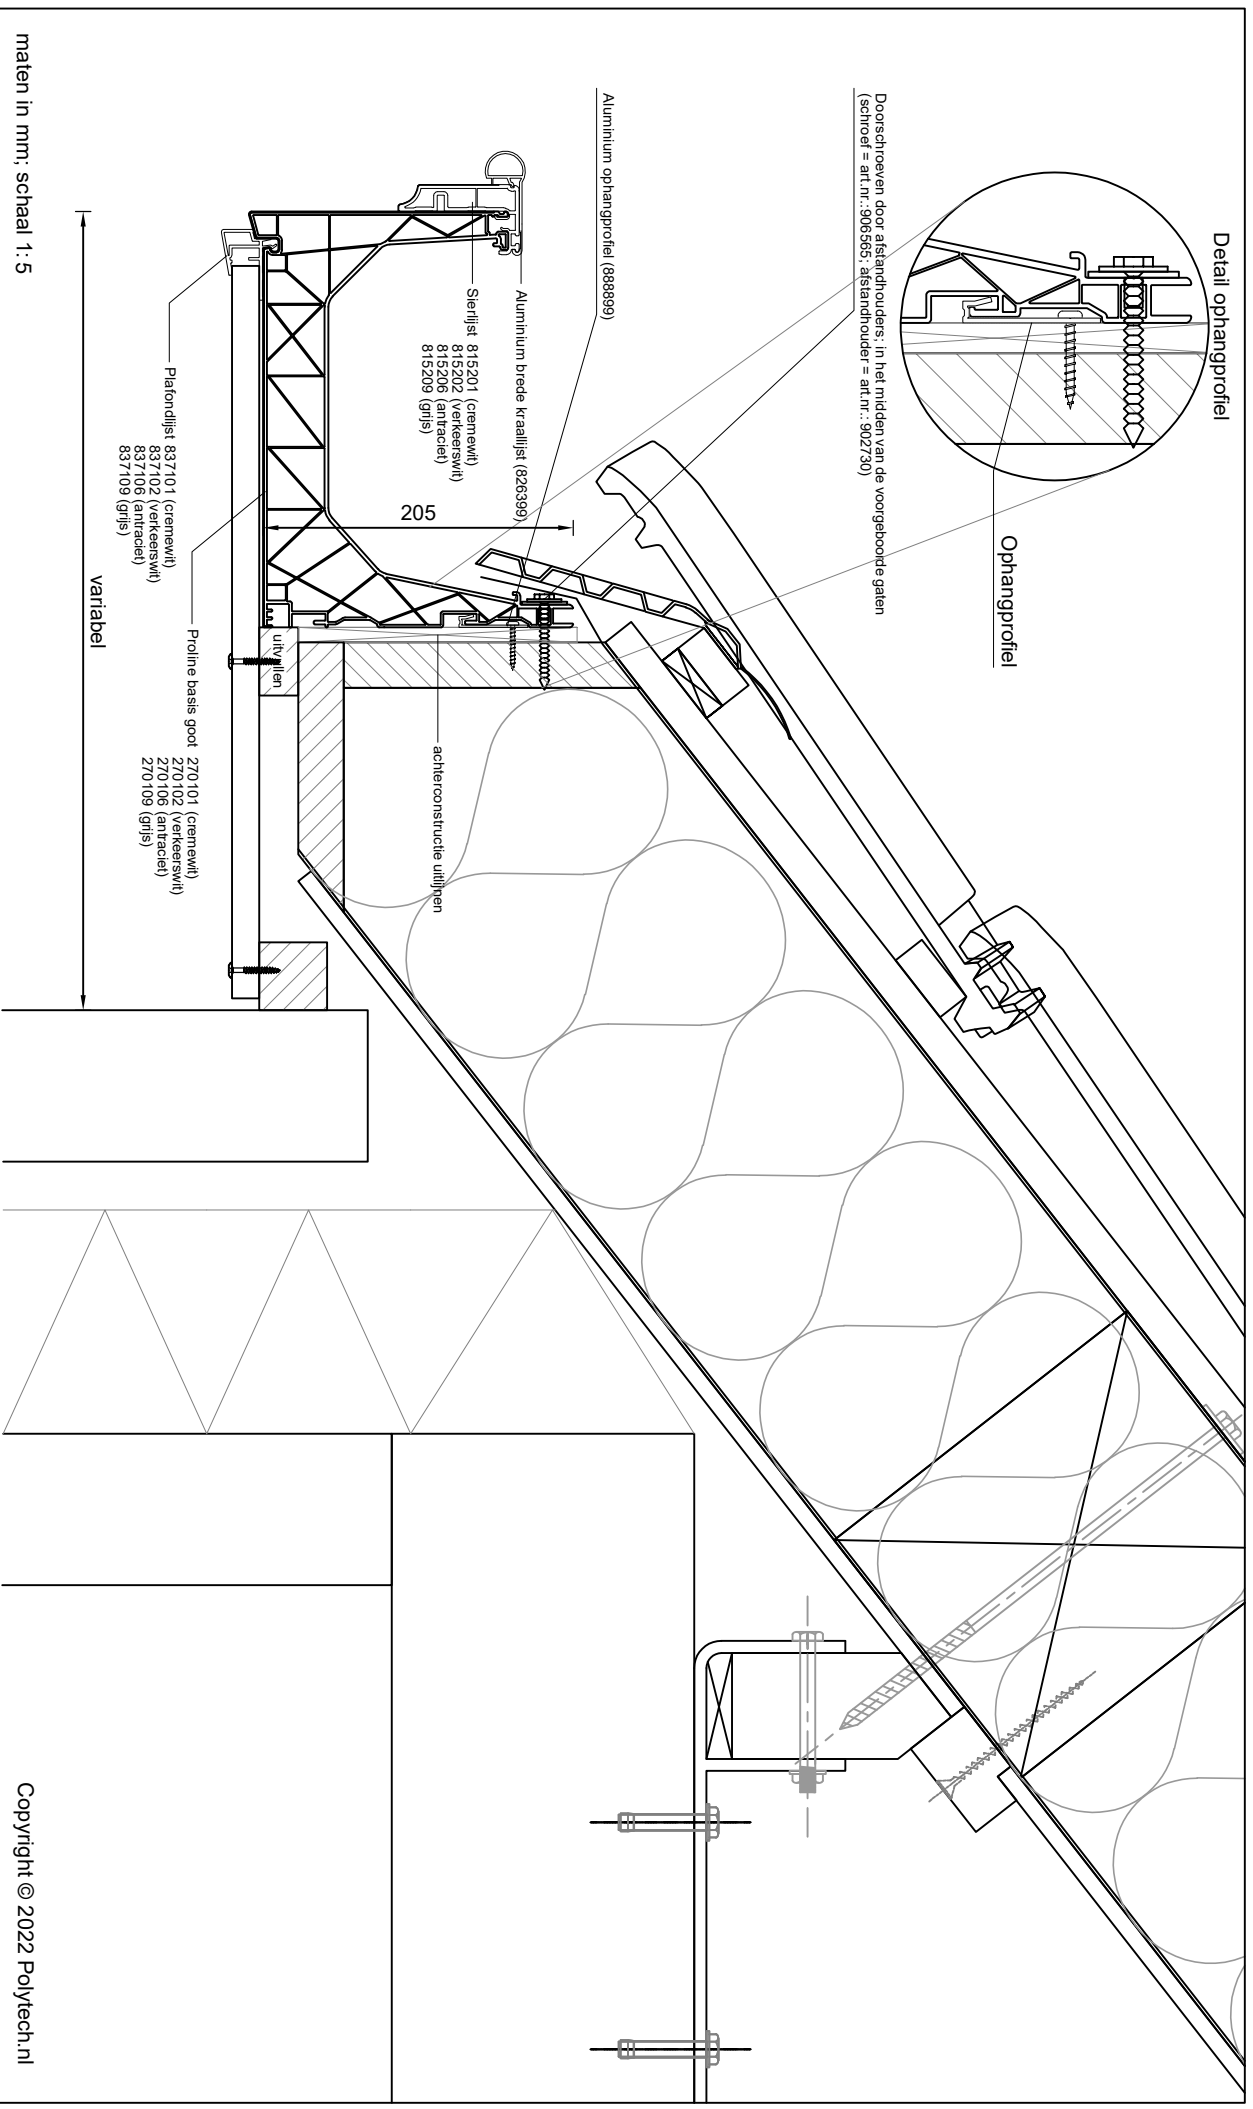

Betreft: Proline basis goot met sierlijst en aluminium brede kraallijst
Plafondlijst en 18 mm plafond

Detailnummer:

275.52.63.71.530

A4

Polytech Kunststoffen BV Nijverheidslaan 56 9581 EK Musselkanaal T: +31 (0)599-417 444 F: +31 (0)599-417 170 www.polytech.nl info@polytech.nl

Polytech
prefab dakgoten & dakranden