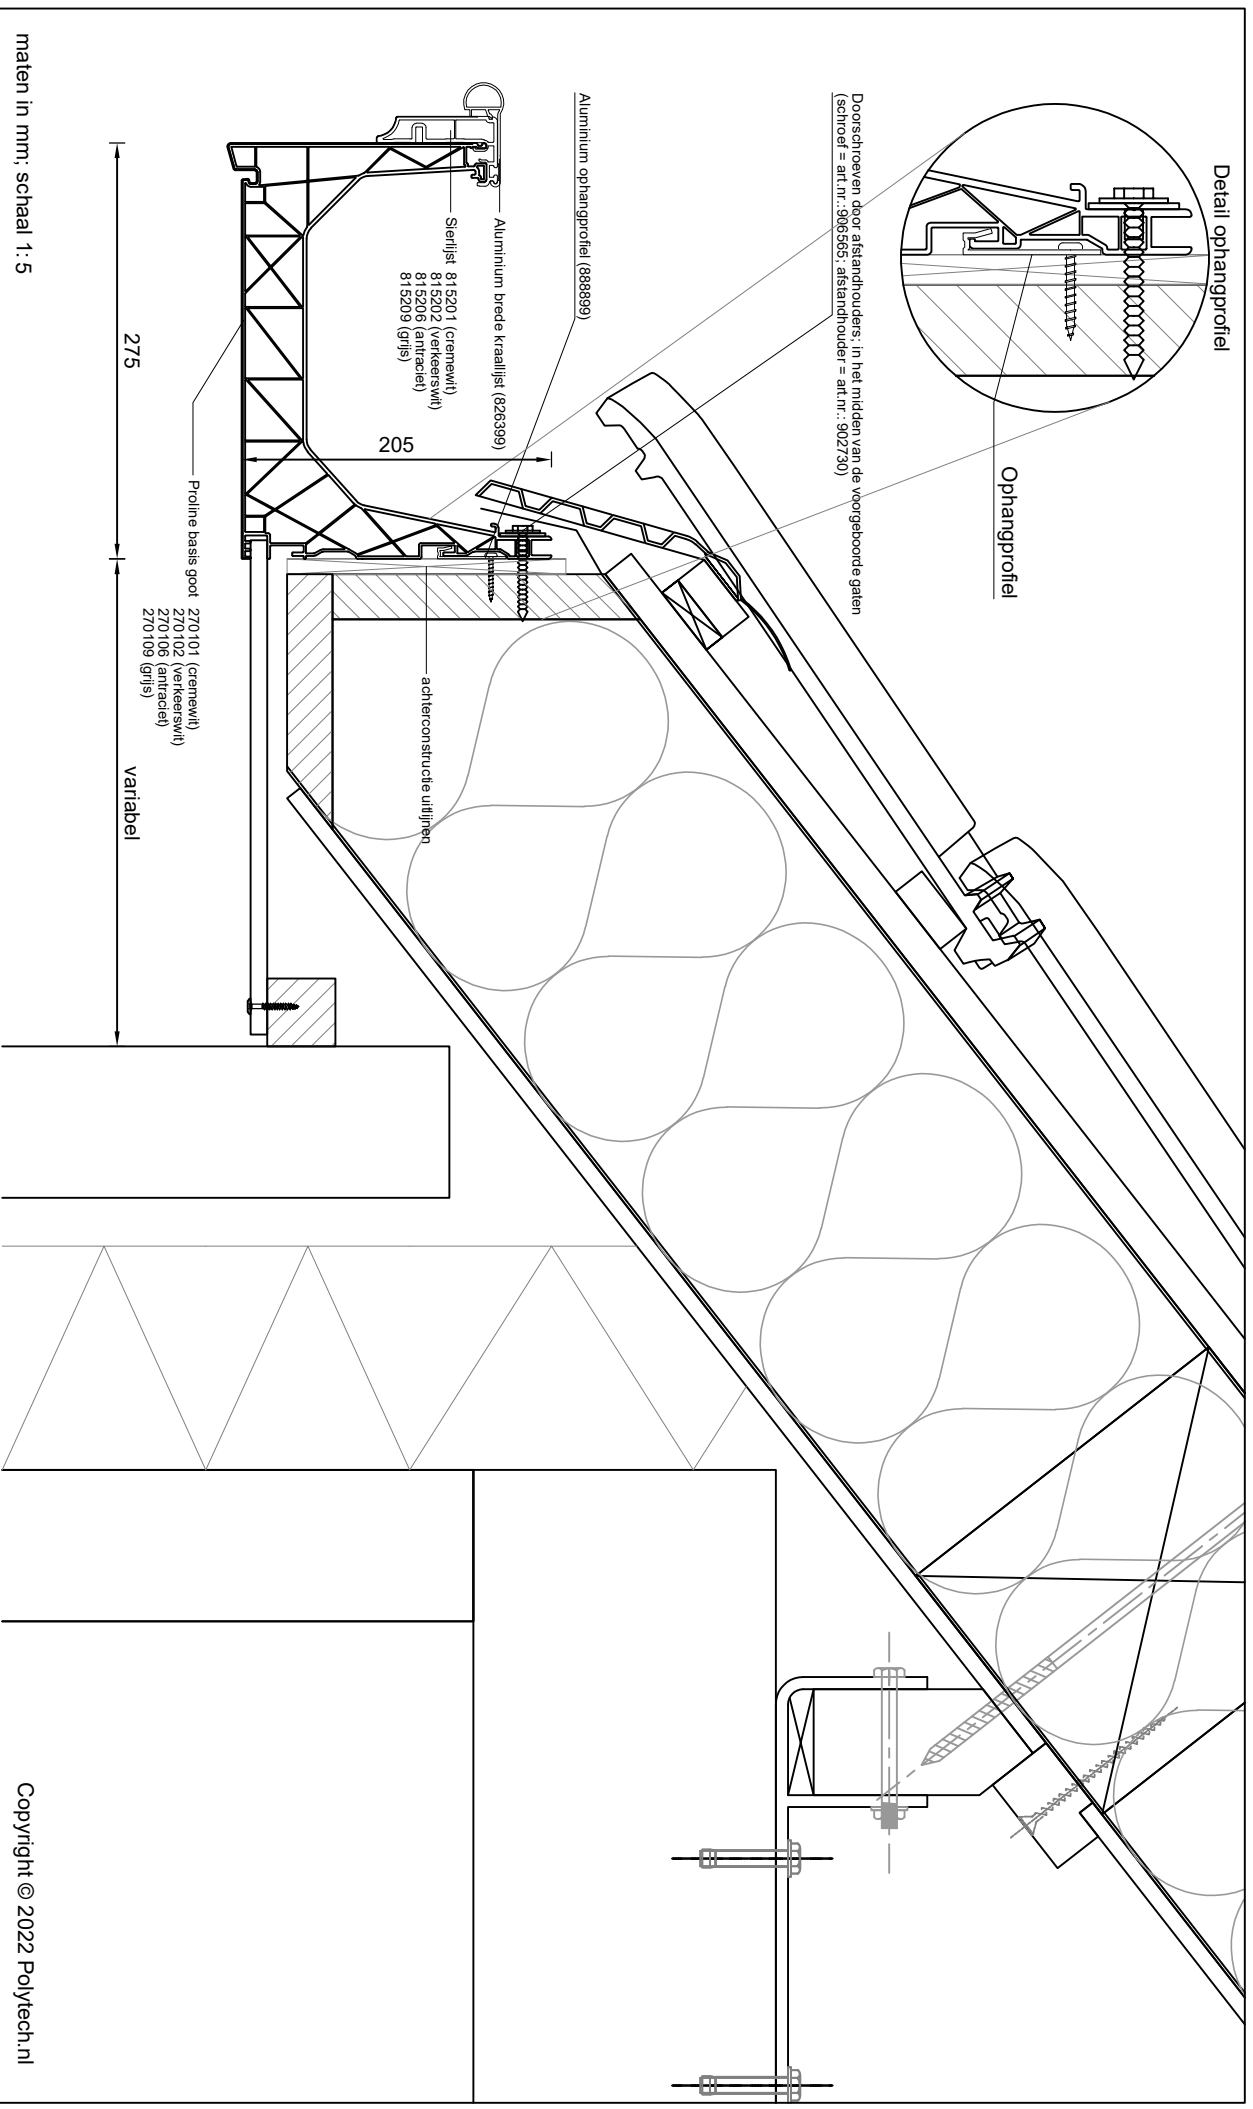

**Betreft: Proline basis goot met sierlijst en aluminium brede kraallijst
Plafond in achtersponning**

Detailnummer:

275.52.63.67

Copyright © 2022 Polytech.nl

A4

Polytech Kunststoffen BV Nijverheidslaan 56 9581 EK Musselkanaal T: +31 (0)599-417 444 F: +31 (0)599-417 170 www.polytech.nl info@polytech.nl

Polytech
prefab dakgoten & dakranden