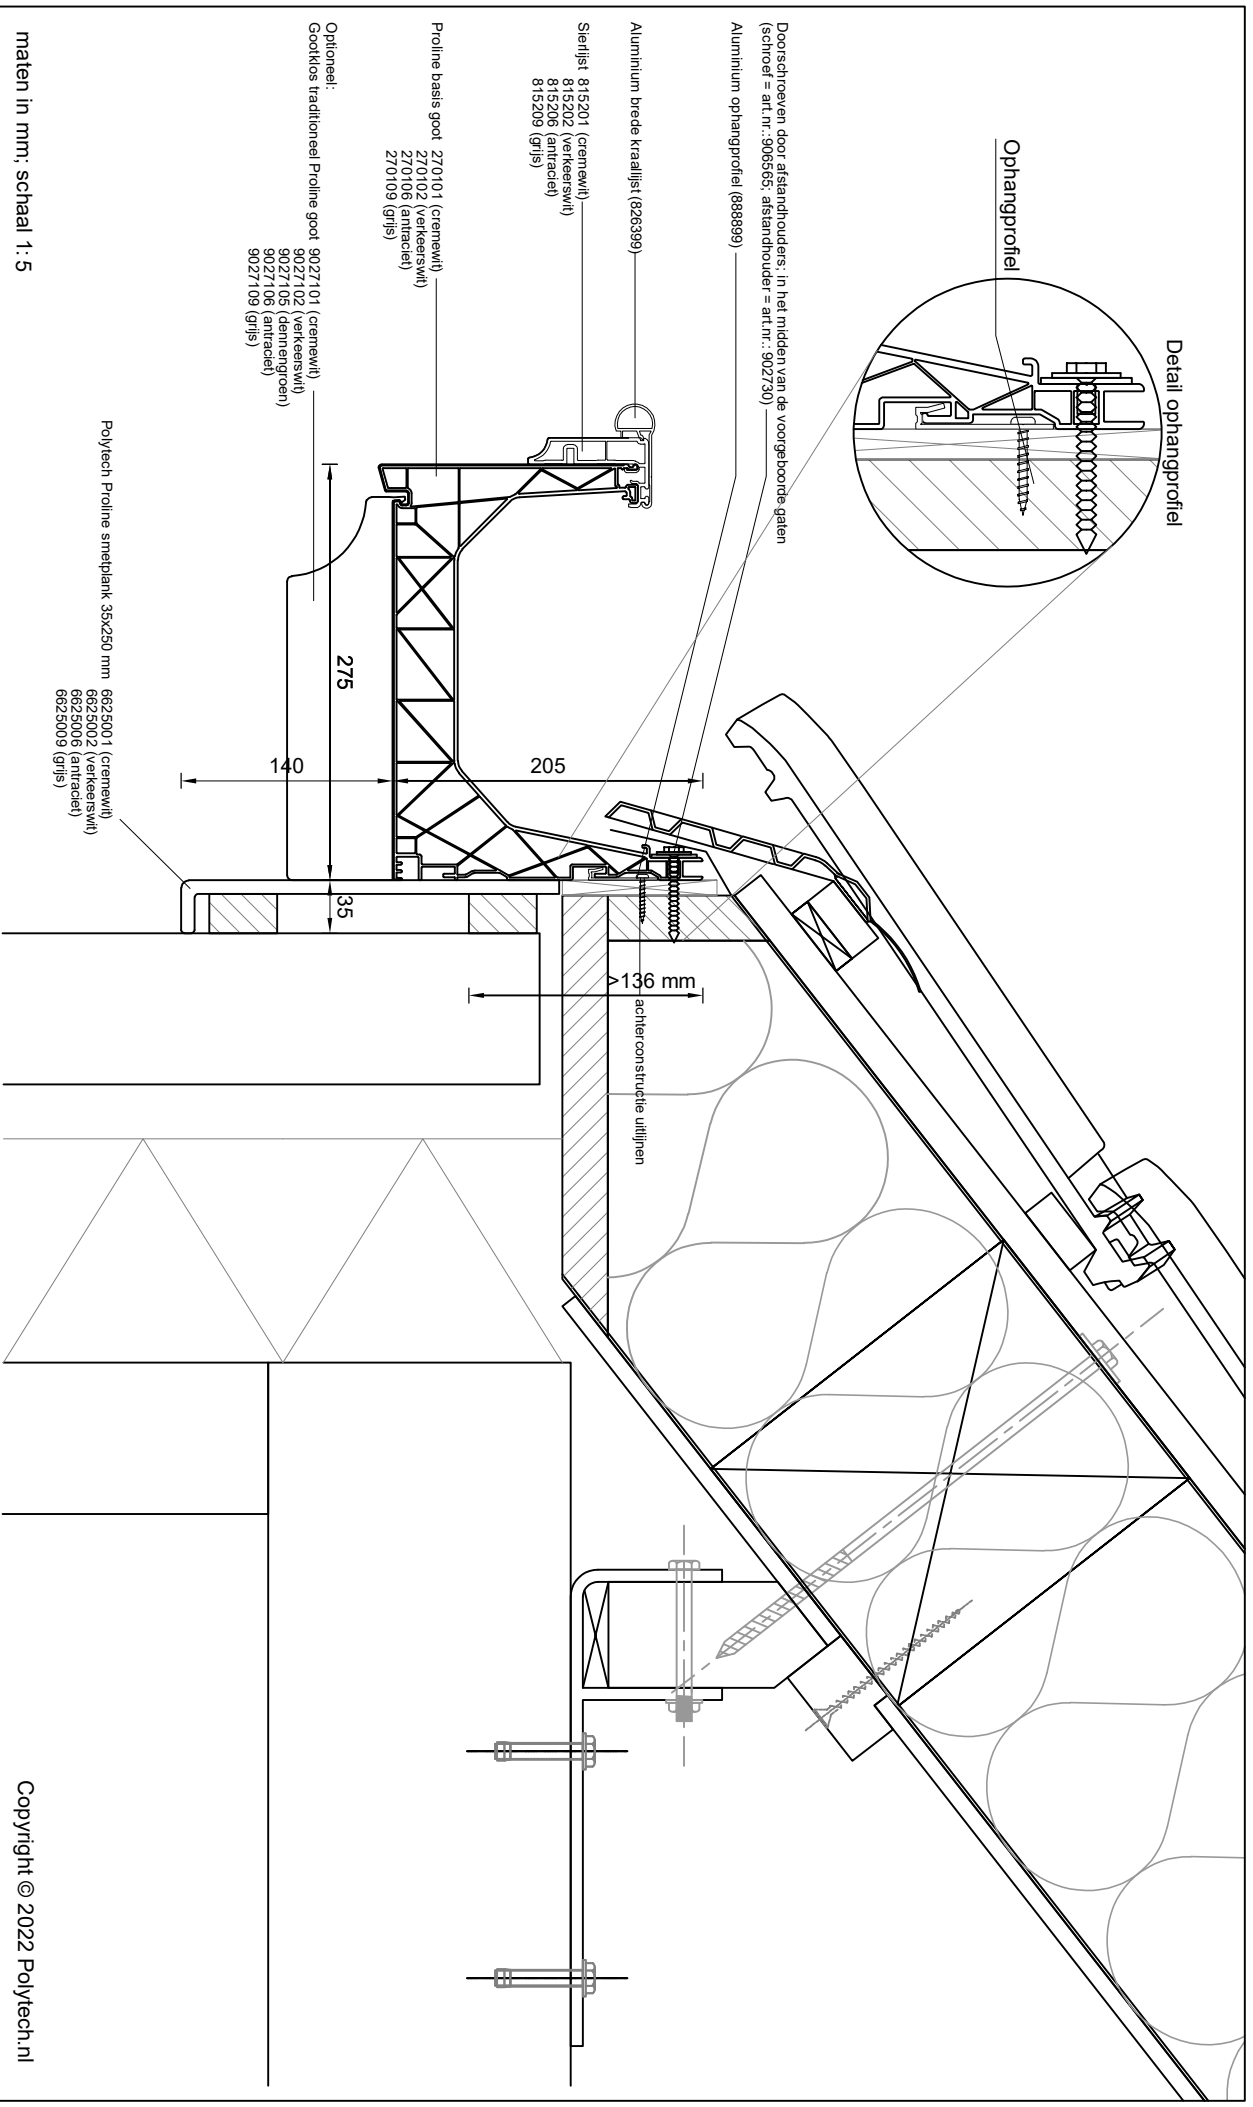

Copyright © 2022 Polytech.nl

Betreft: Proline basis goot met sierlijst en aluminium brede kraallijst

Smetplank + gootklos

Detailnummer:

275.52.63.66.1

A4

Polytech Kunststoffen BV Nijverheidslaan 56 9581 EK Musselkanaal T: +31 (0)599-417 444 F: +31 (0)599-417 170 www.polytech.nl info@polytech.nl