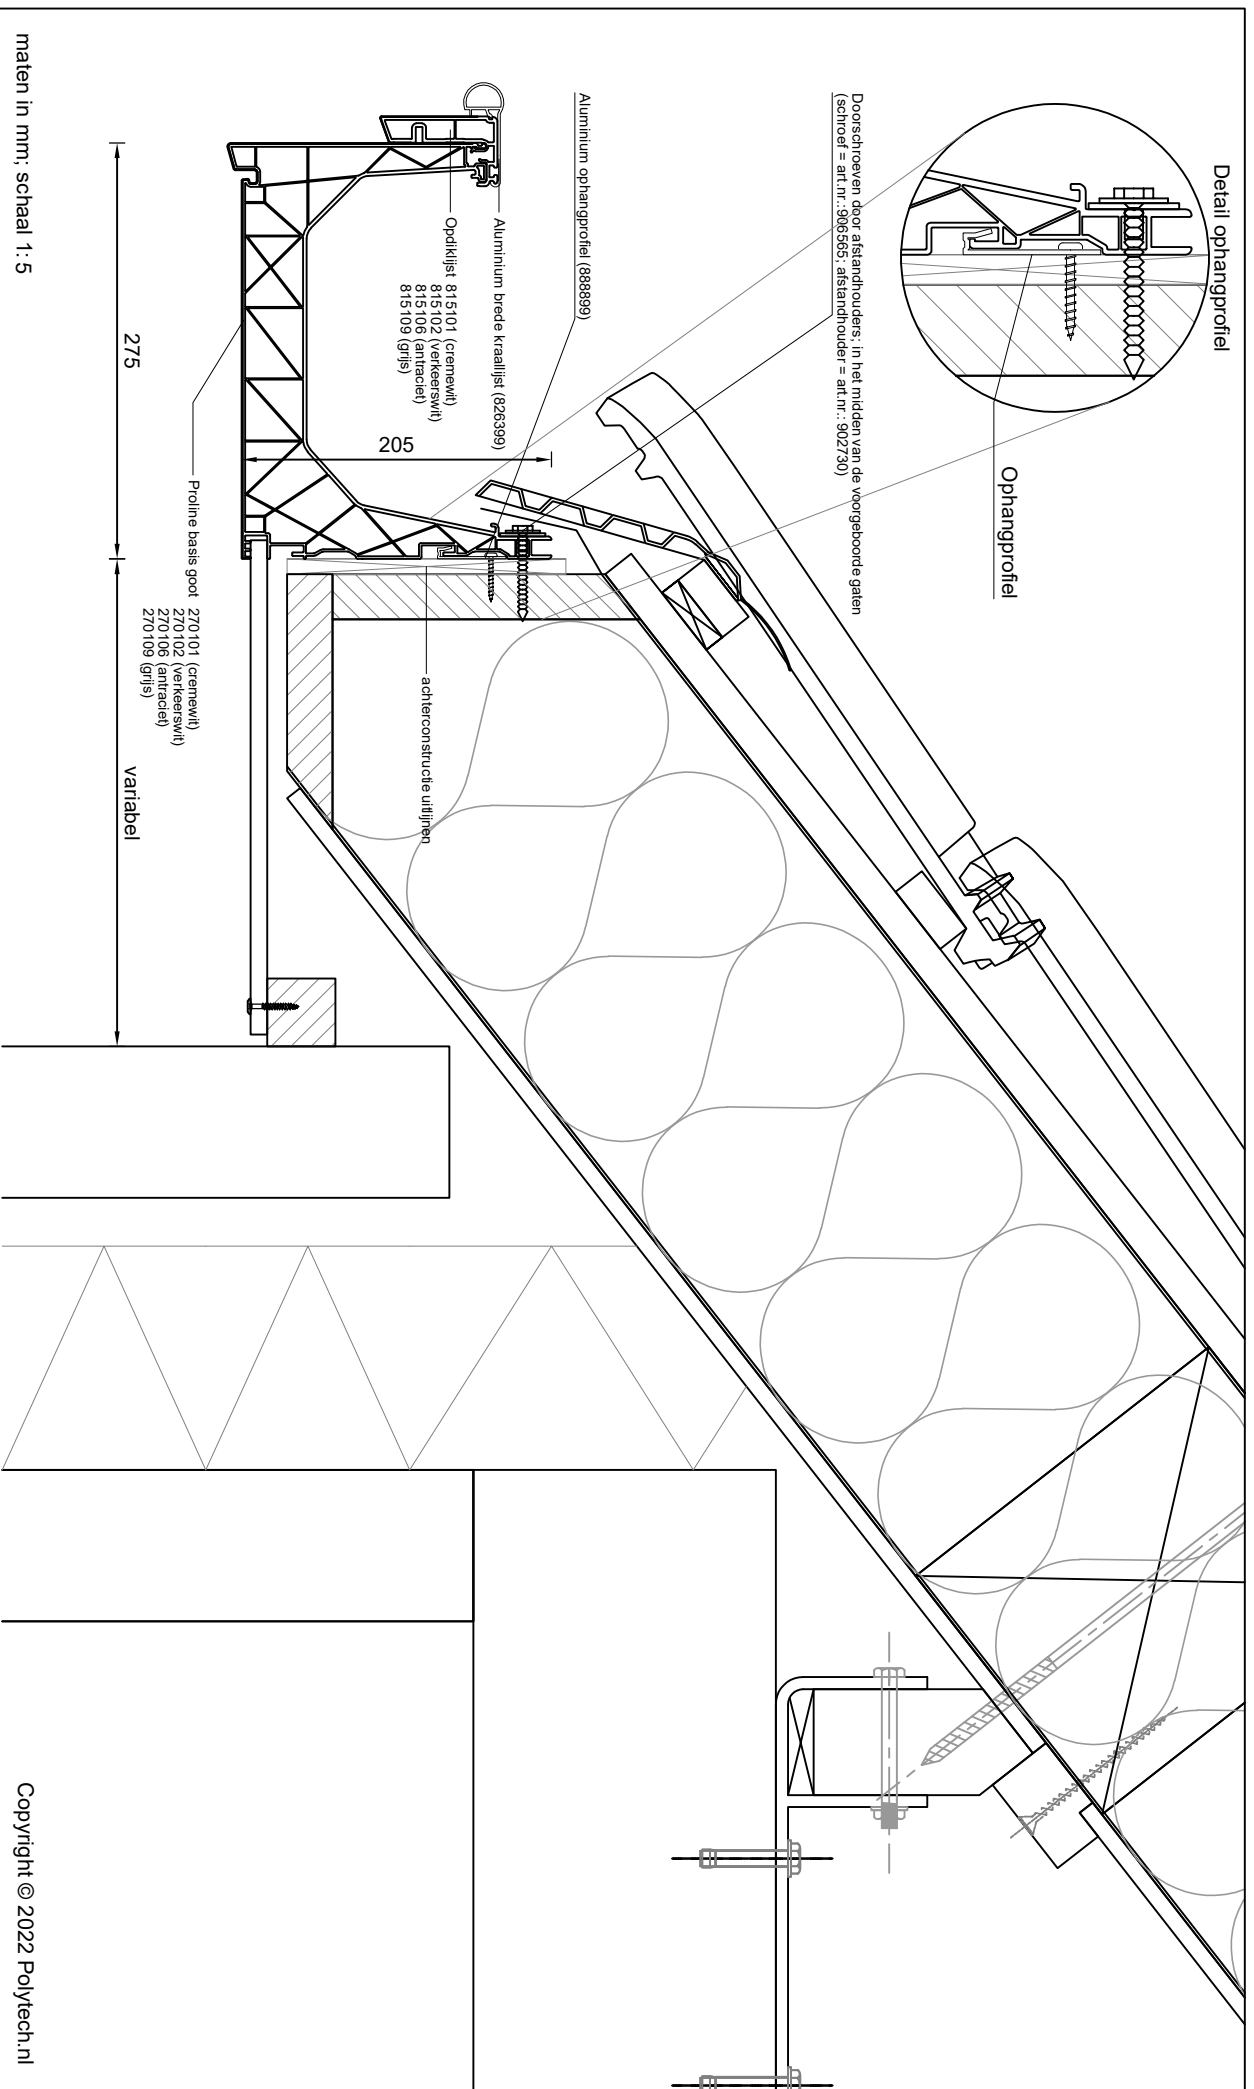

**Betreft: Proline basis goot met opdklijst en aluminium brede kraallijst
Plafond in achterspanning**

Detailnummer:

275.51.63.67

Copyright © 2022 Polytech.nl

A4

Polytech Kunststoffen BV Nijverheidslaan 56 9581 EK Musselkanaal T: +31 (0)599-417 444 F: +31 (0)599-417 170 www.polytech.nl info@polytech.nl

Polytech

prefab dakgoten & dakranden