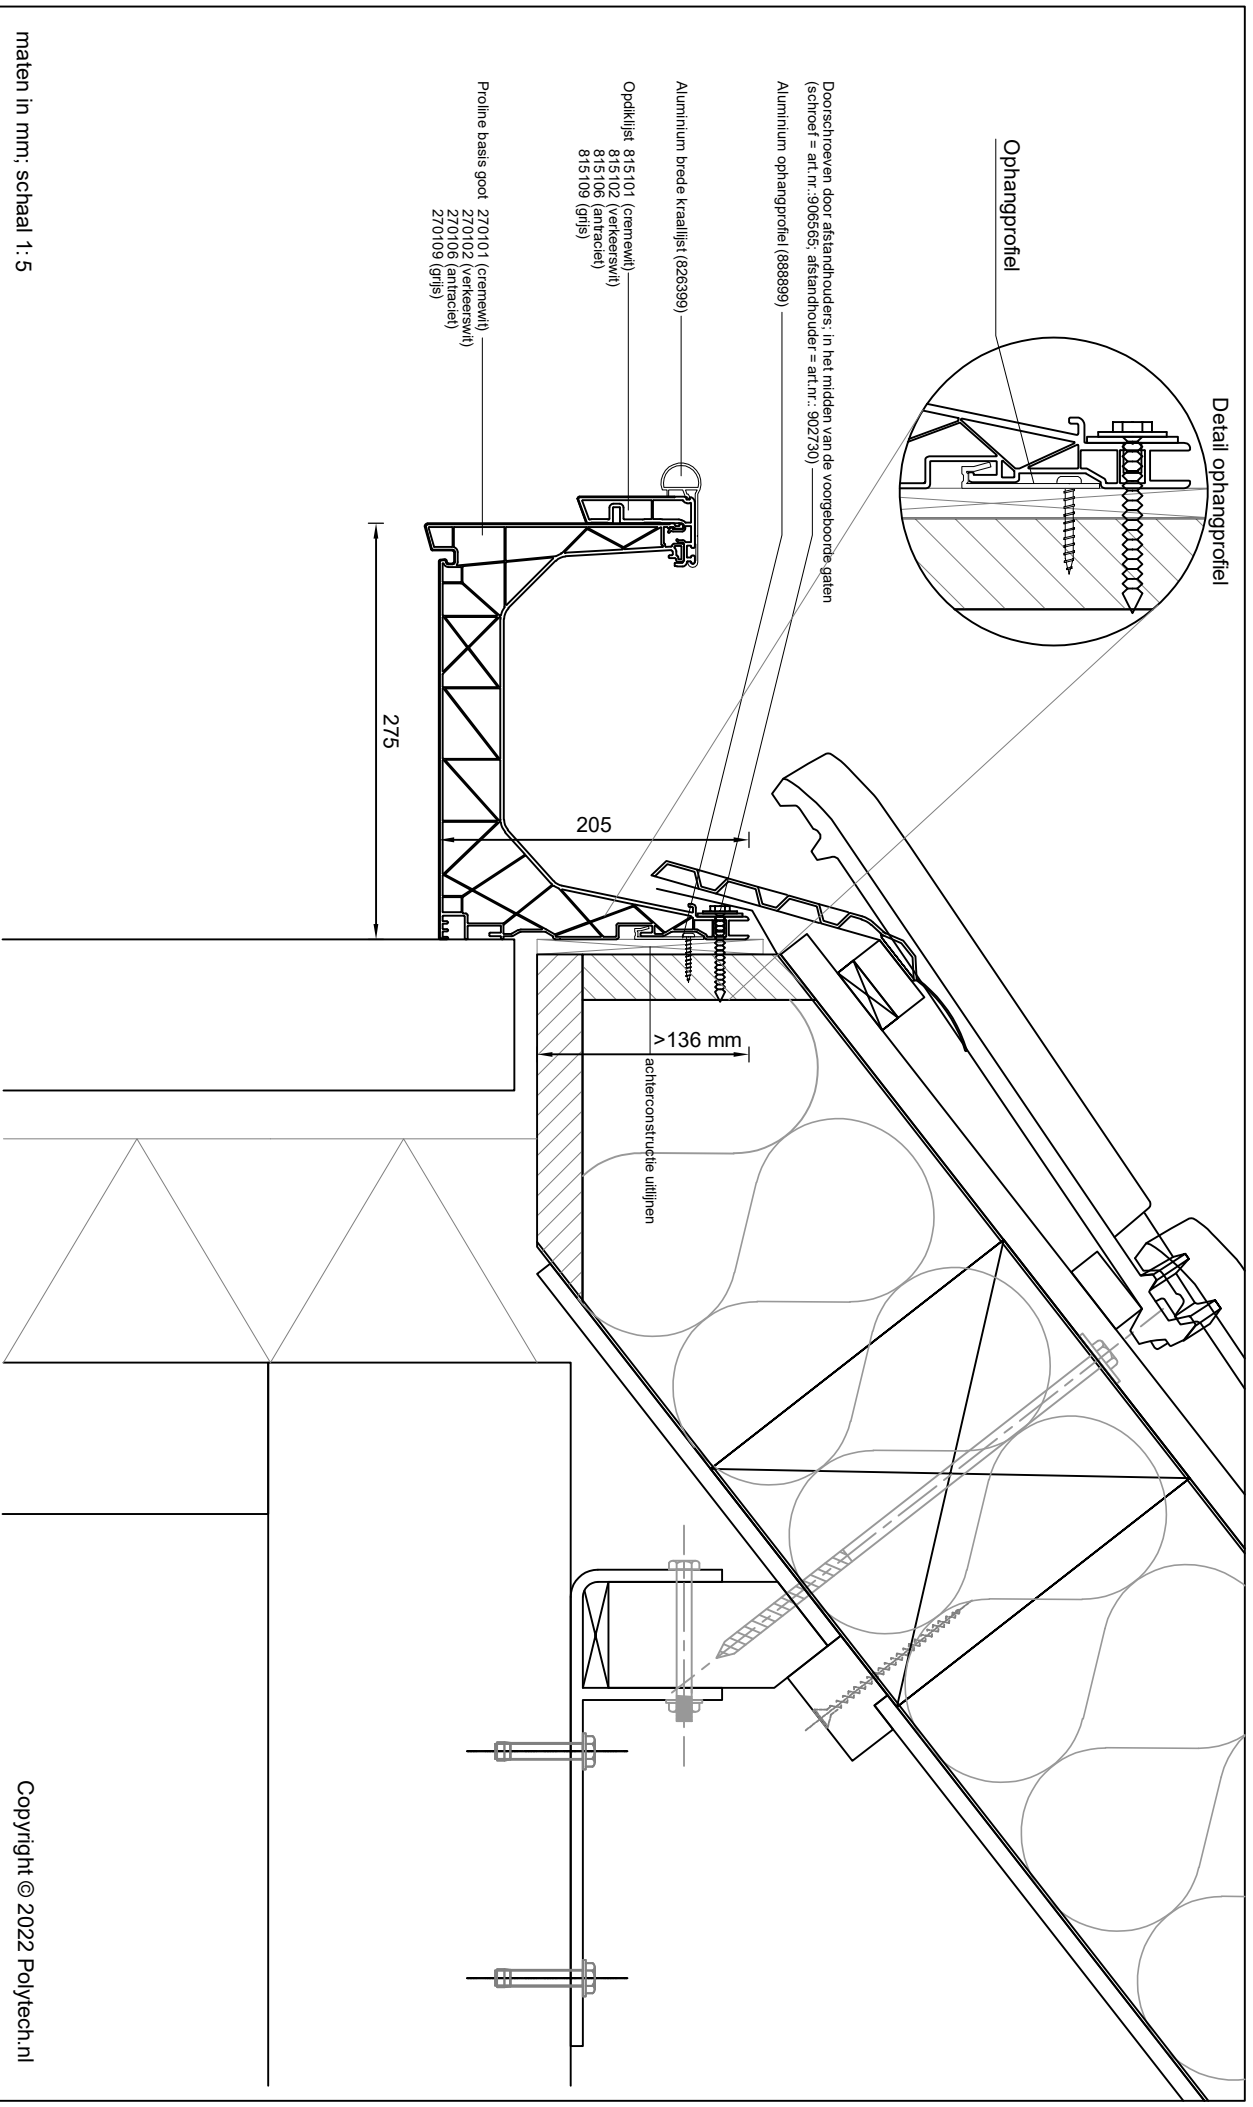

Betreft: Proline basis goot met opdklijst en aluminium brede kraallijst

Detailnummer:
275.51.63

A4

Polytech Kunststoffen BV Nijverheidslaan 56 9581 EK Musselkanaal T: +31 (0)599-417 444 F: +31 (0)599-417 170 www.polytech.nl info@polytech.nl