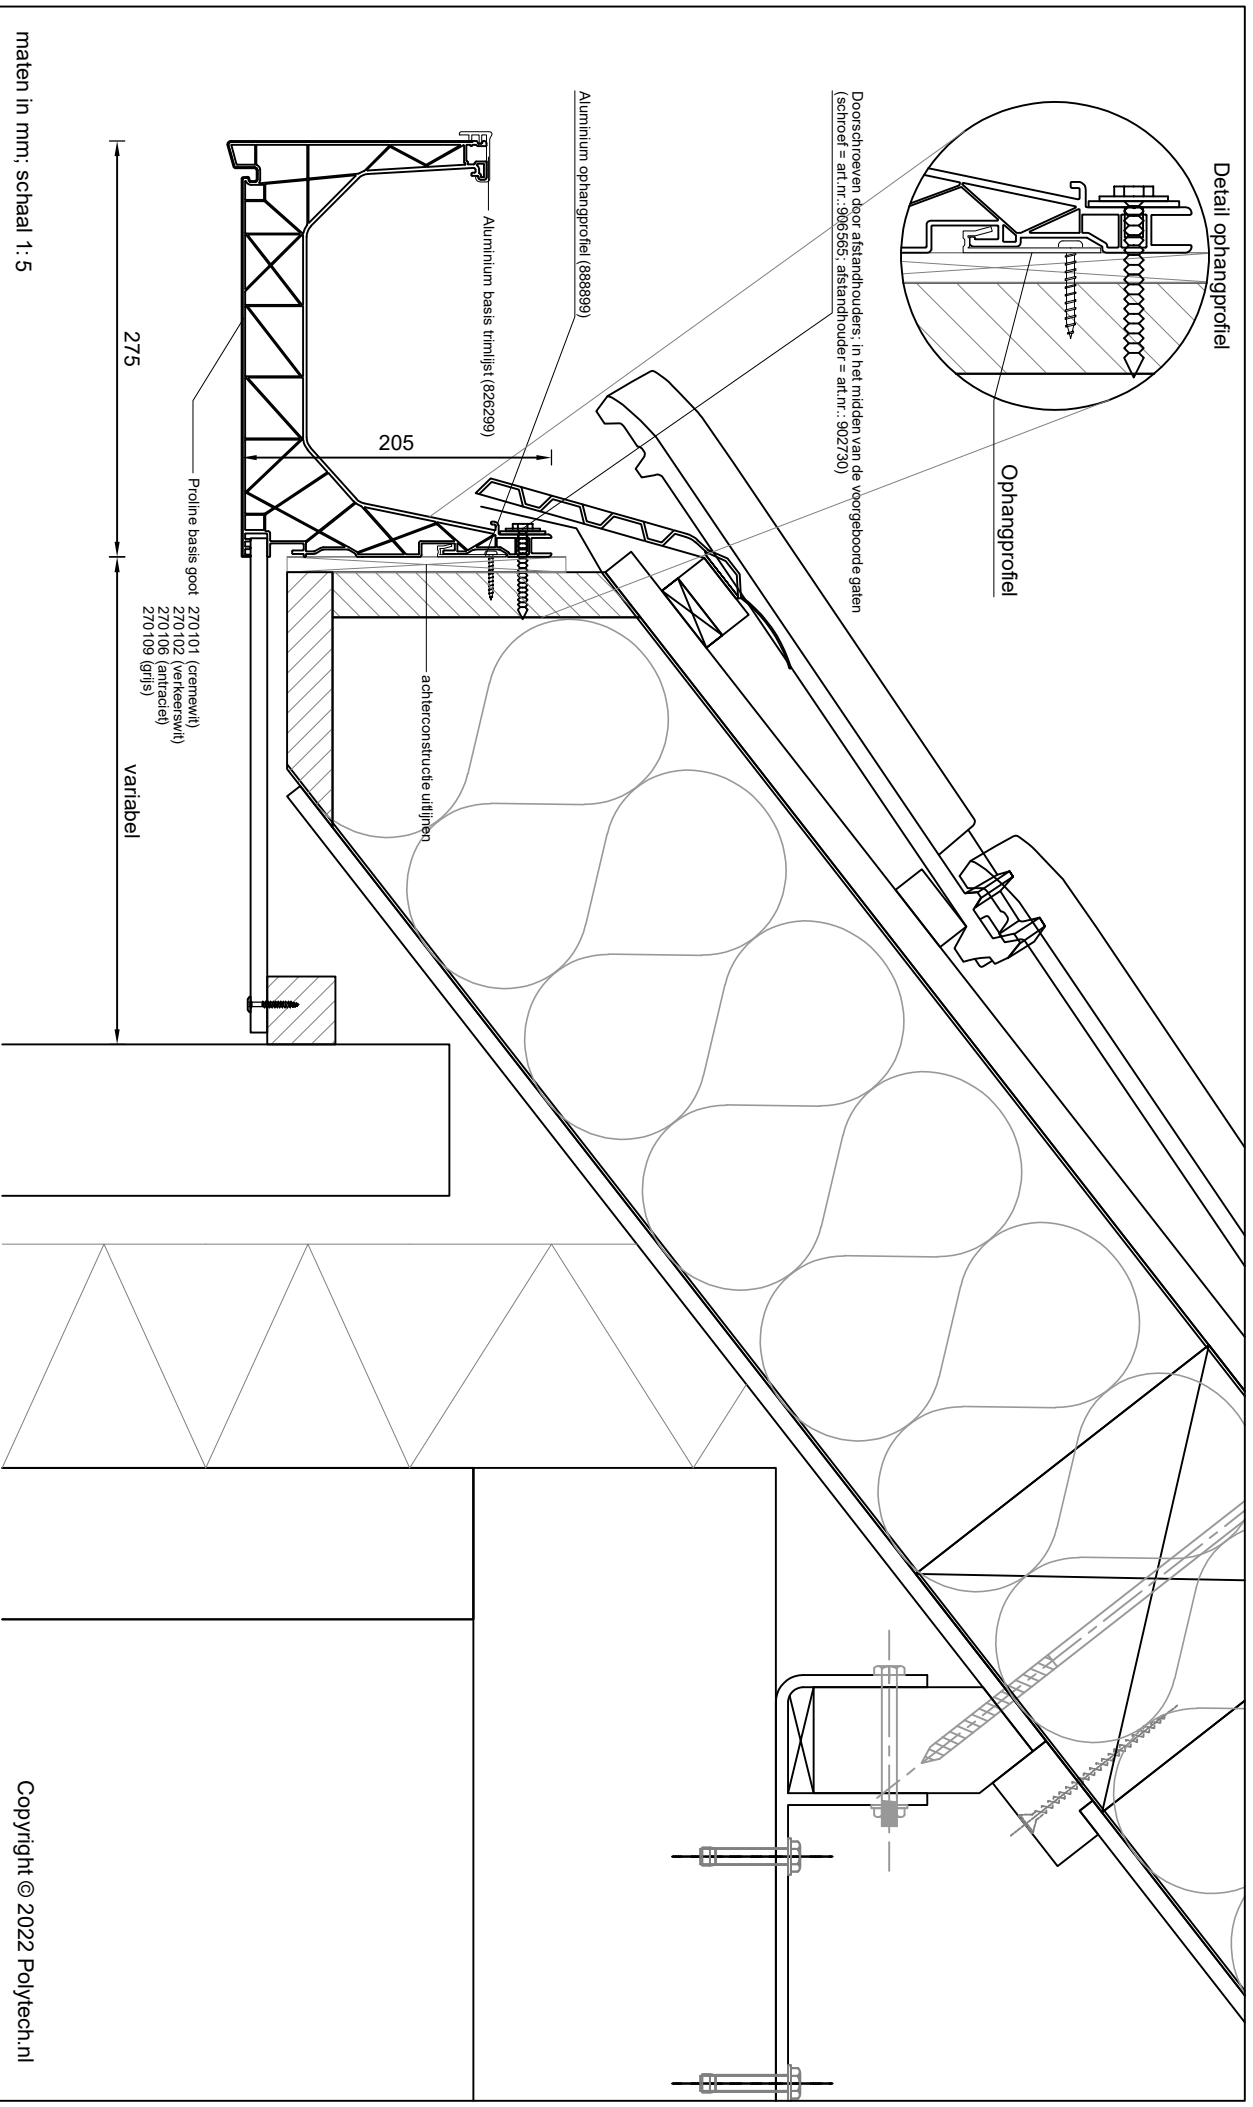

**Betreft: Proline basis goot met aluminium basis trimlijst
Plafond in achtersponning**

Detailnummer:
275.62.67

A4 Polytech Kunststoffen BV Nijverheidslaan 56 9581 EK Musselkanaal T: +31 (0)599-417 444 F: +31 (0)599-417 170 www.polytech.nl info@polytech.nl