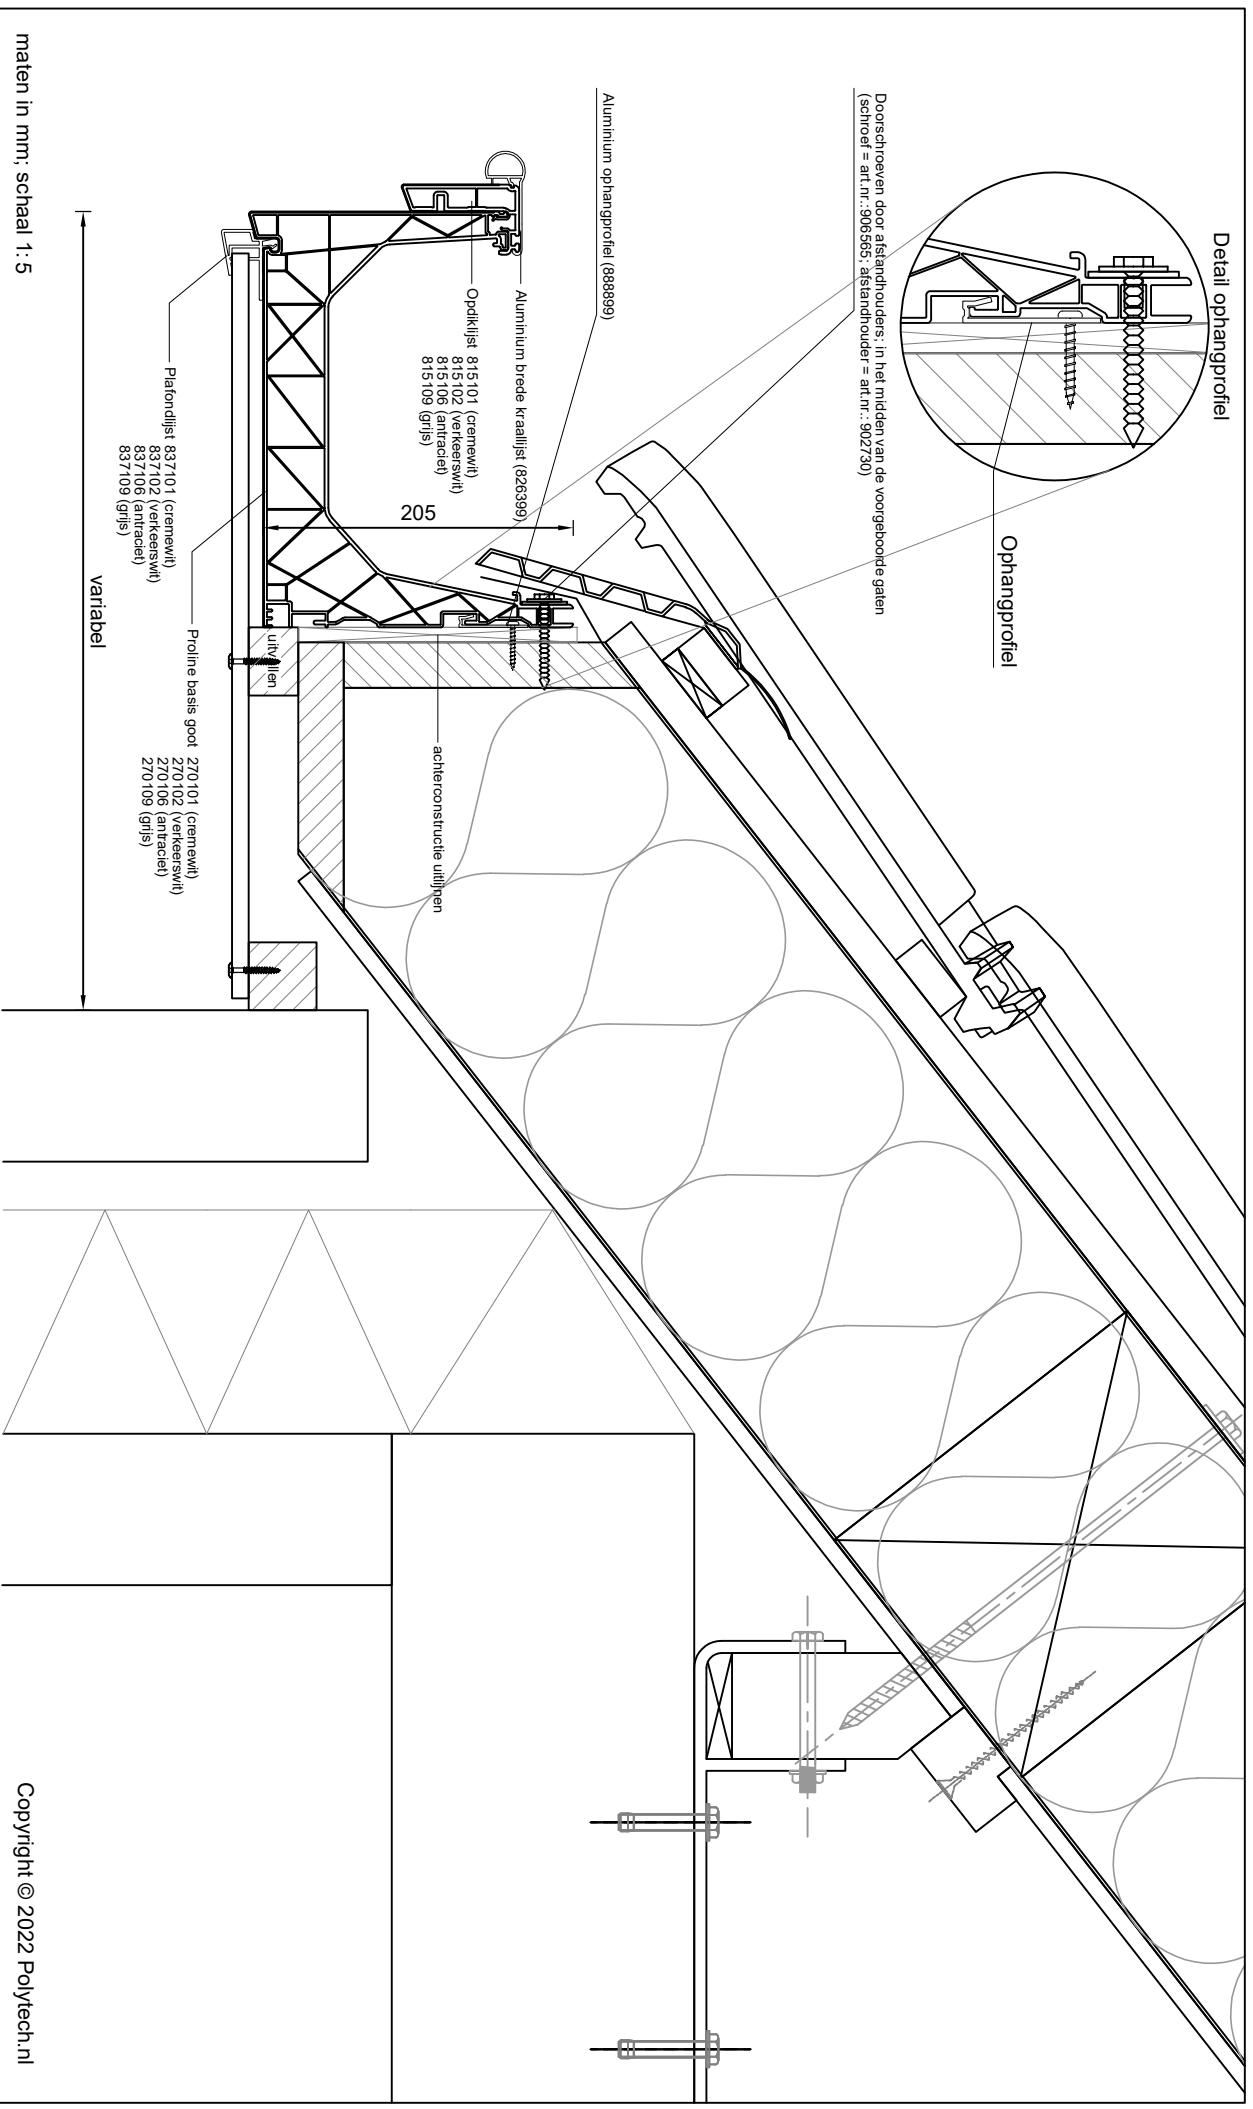

Copyright © 2022 Polytech.nl

**Betreft: Proline basis goot met opdklijst en aluminium brede kraallijst
Plafondlijst en 10 mm plafond**

Detailnummer:

275.51.63.71.67

A4

Polytech Kunststoffen BV Nijverheidslaan 56 9581 EK Musselkanaal T: +31 (0)599-417 444 F: +31 (0)599-417 170 www.polytech.nl info@polytech.nl

Polytech
prefab dakgoten & dakranden