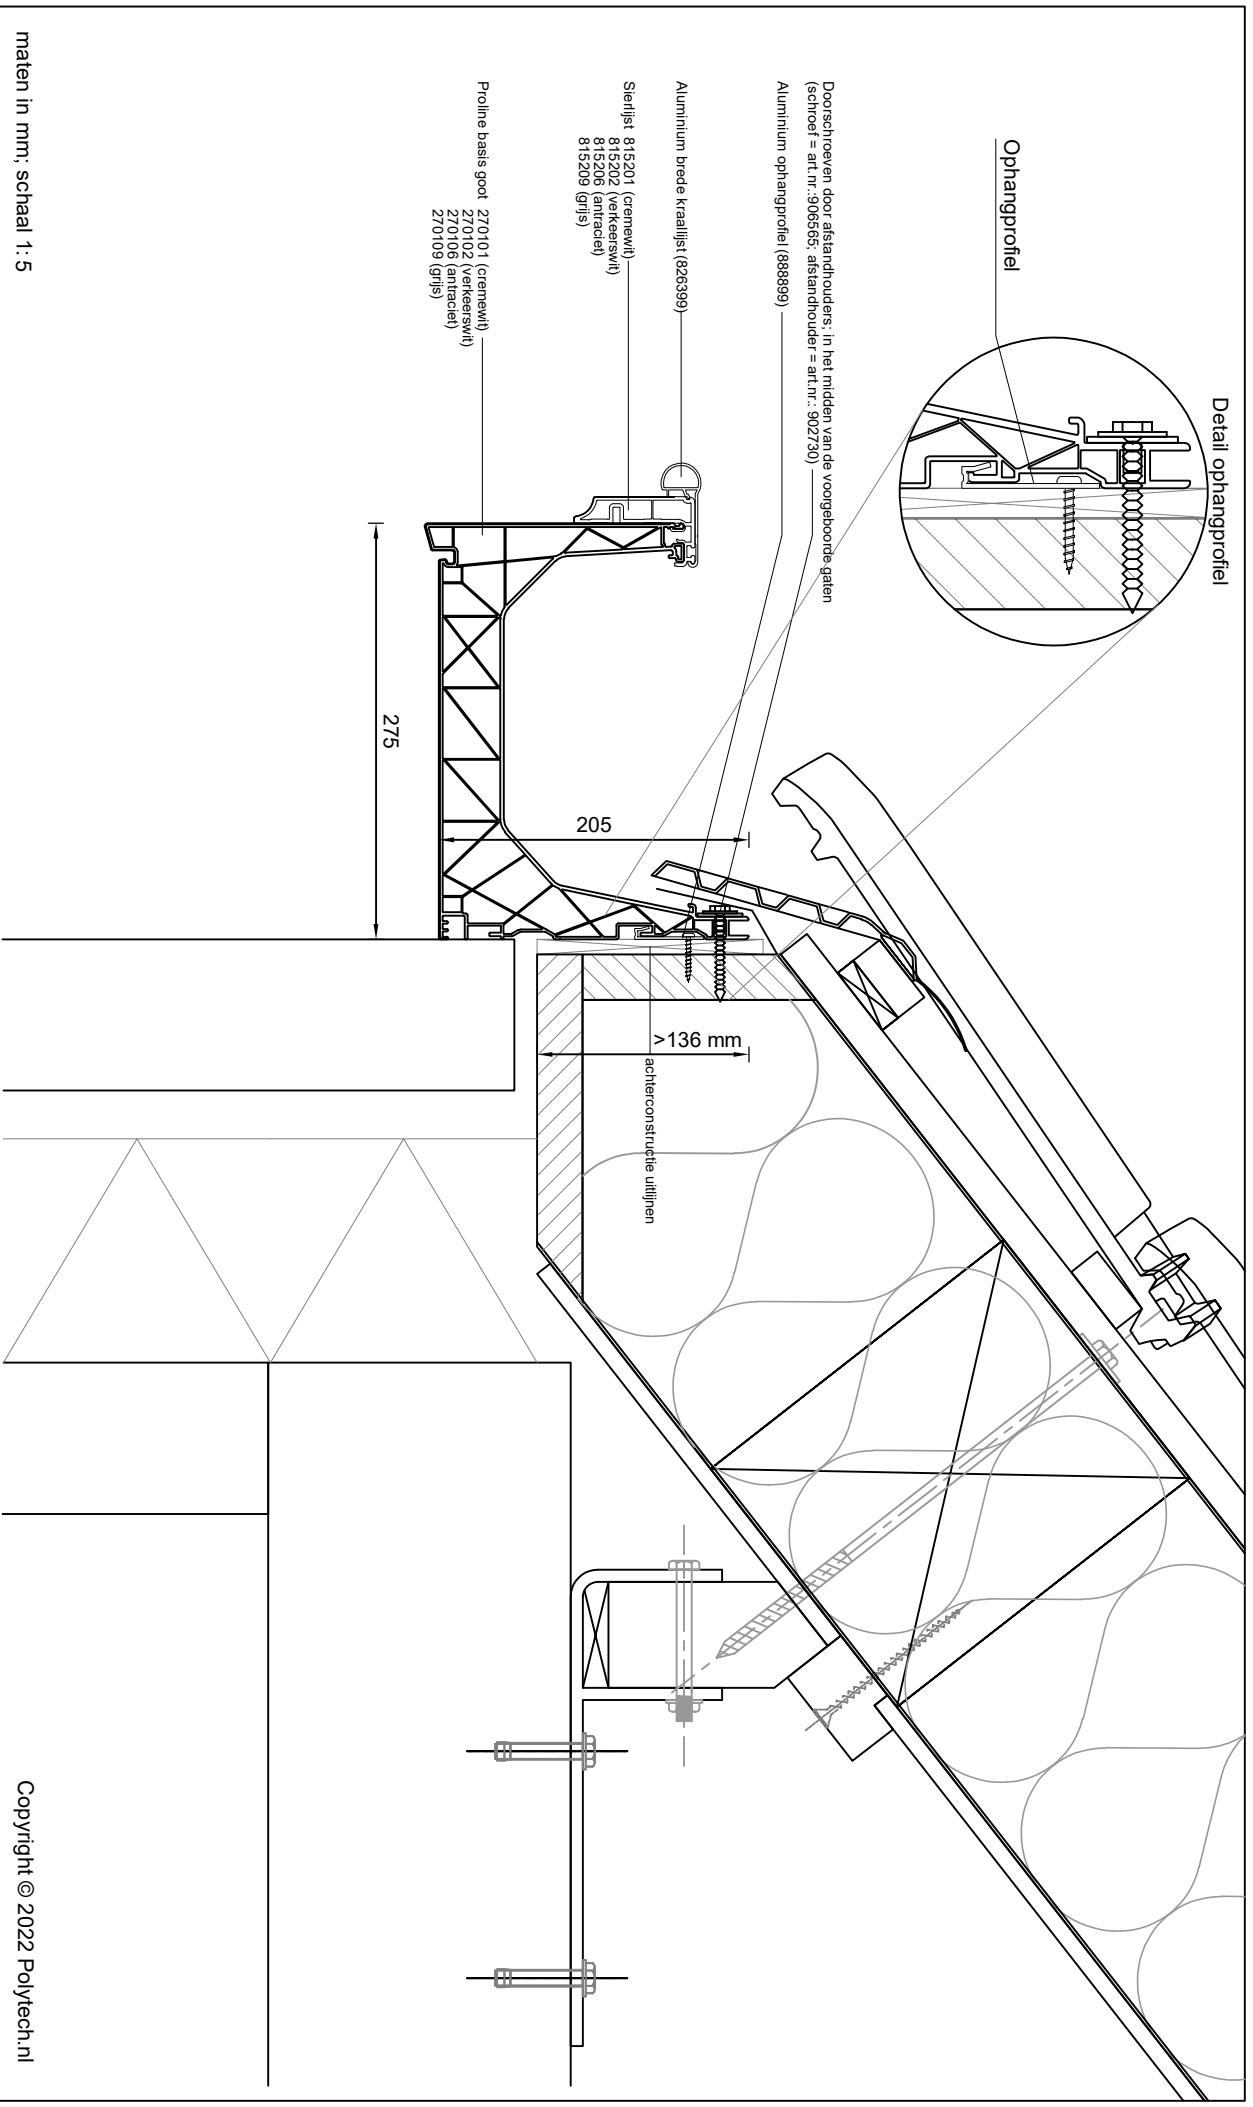

Betreft: Proline basis goot met sierlijst en aluminium brede kraallijst

Detailnummer:

275.52.63

Copyright © 2022 Polytech.nl

A4

Polytech Kunststoffen BV Nijverheidslaan 56 9581 EK Musselkanaal T: +31 (0)599-417 444 F: +31 (0)599-417 170 www.polytech.nl info@polytech.nl

Polytech
prefab dakgoten & dakranden