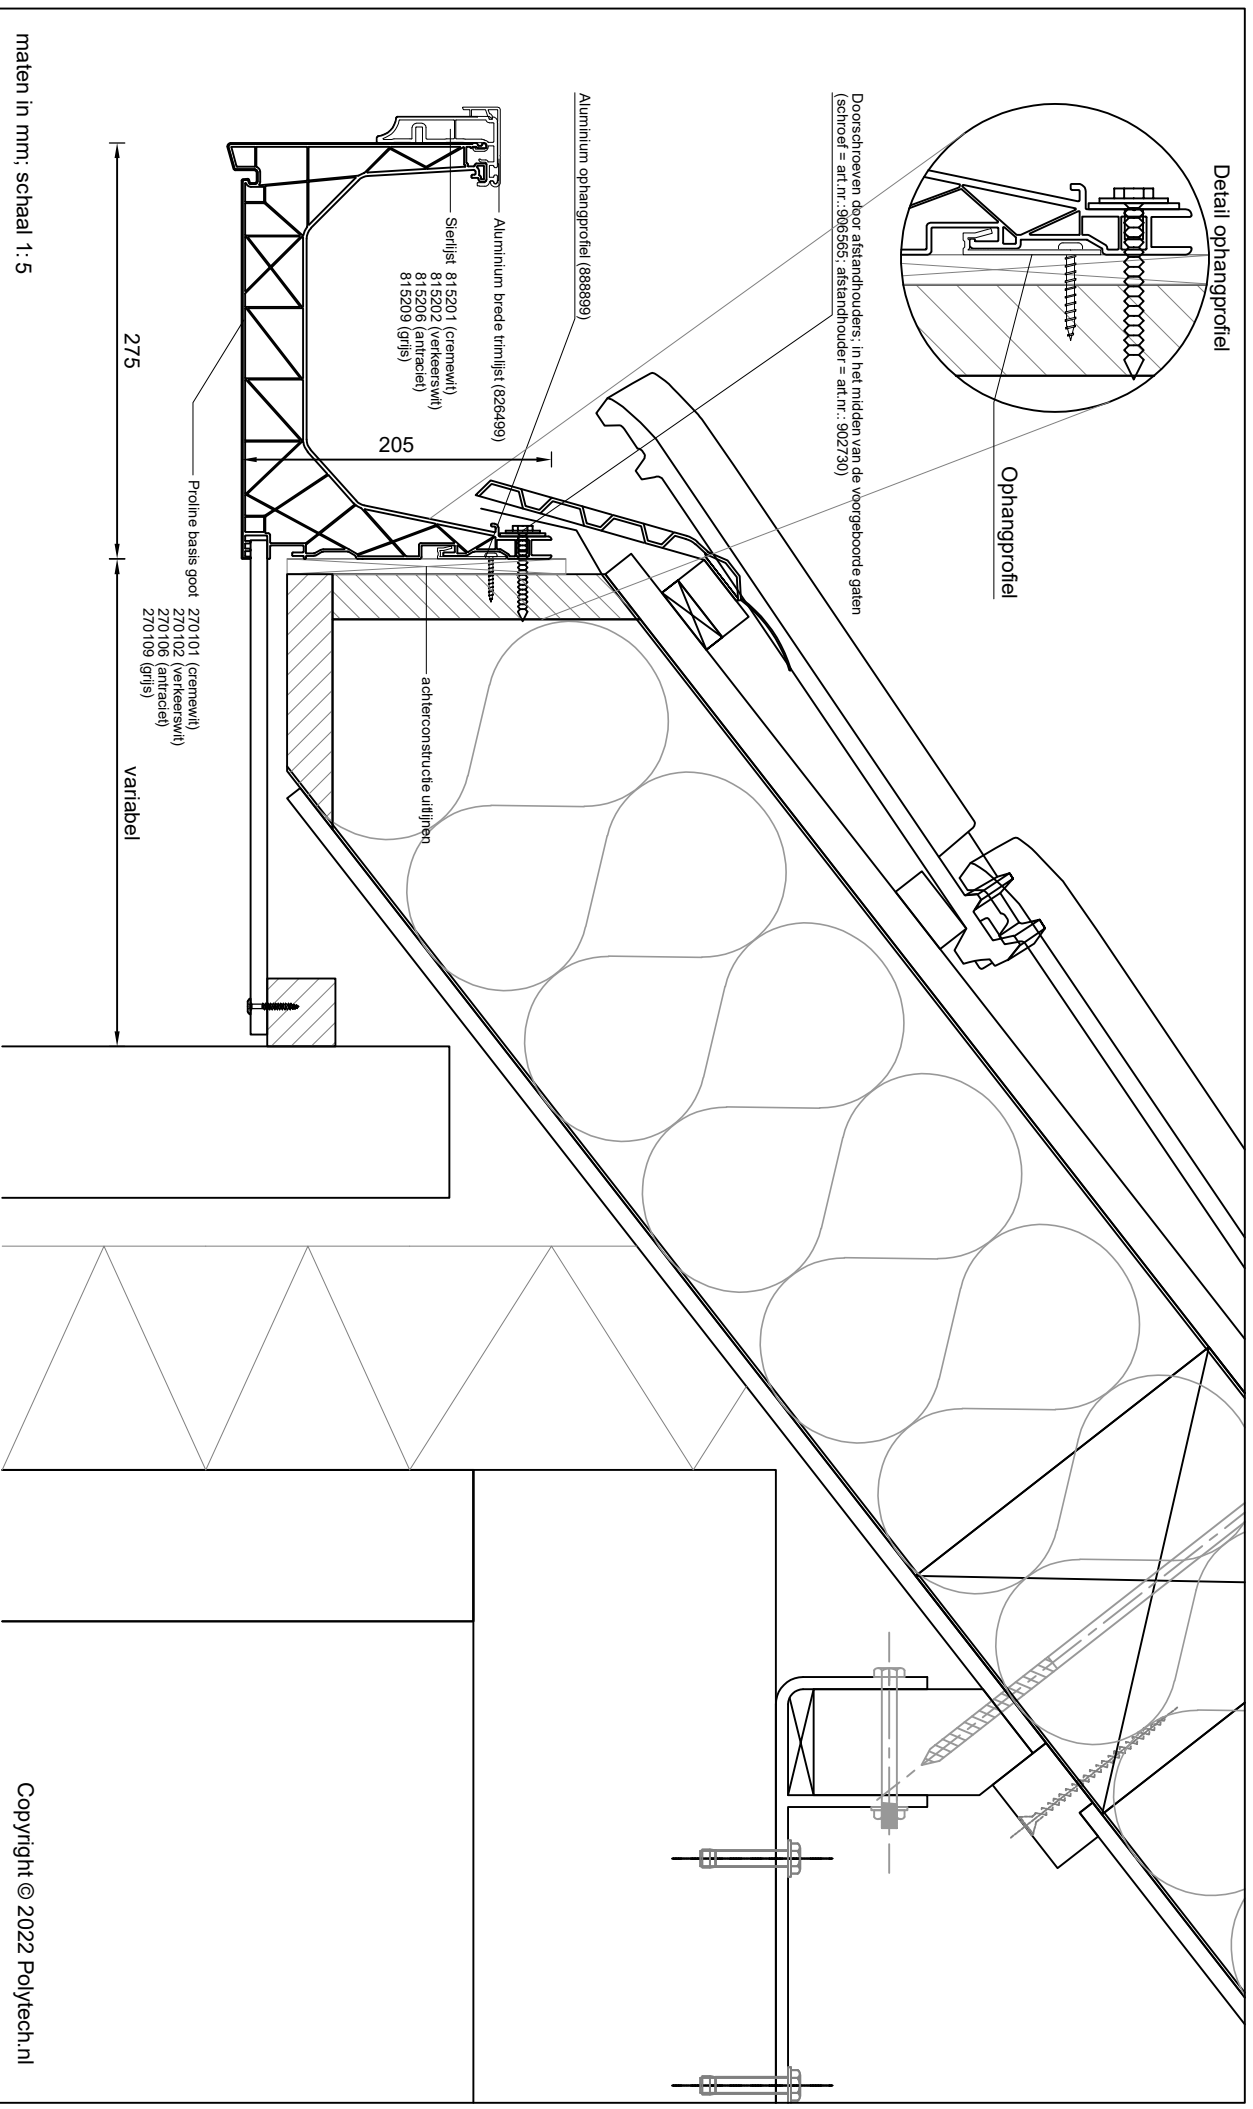

maten in mm; schaal 1:5

**Betreft: Proline basis goot met sierlijst en aluminium brede trimlijst
Plafond in achtersponning**

Detailnummer:

275.52.64.67

Copyright © 2022 Polytech.nl

A4

Polytech Kunststoffen BV Nijverheidslaan 56 9581 EK Musselkanaal T: +31 (0)599-417 444 F: +31 (0)599-417 170 www.polytech.nl info@polytech.nl

Polytech
prefab dakgoten & dakranden