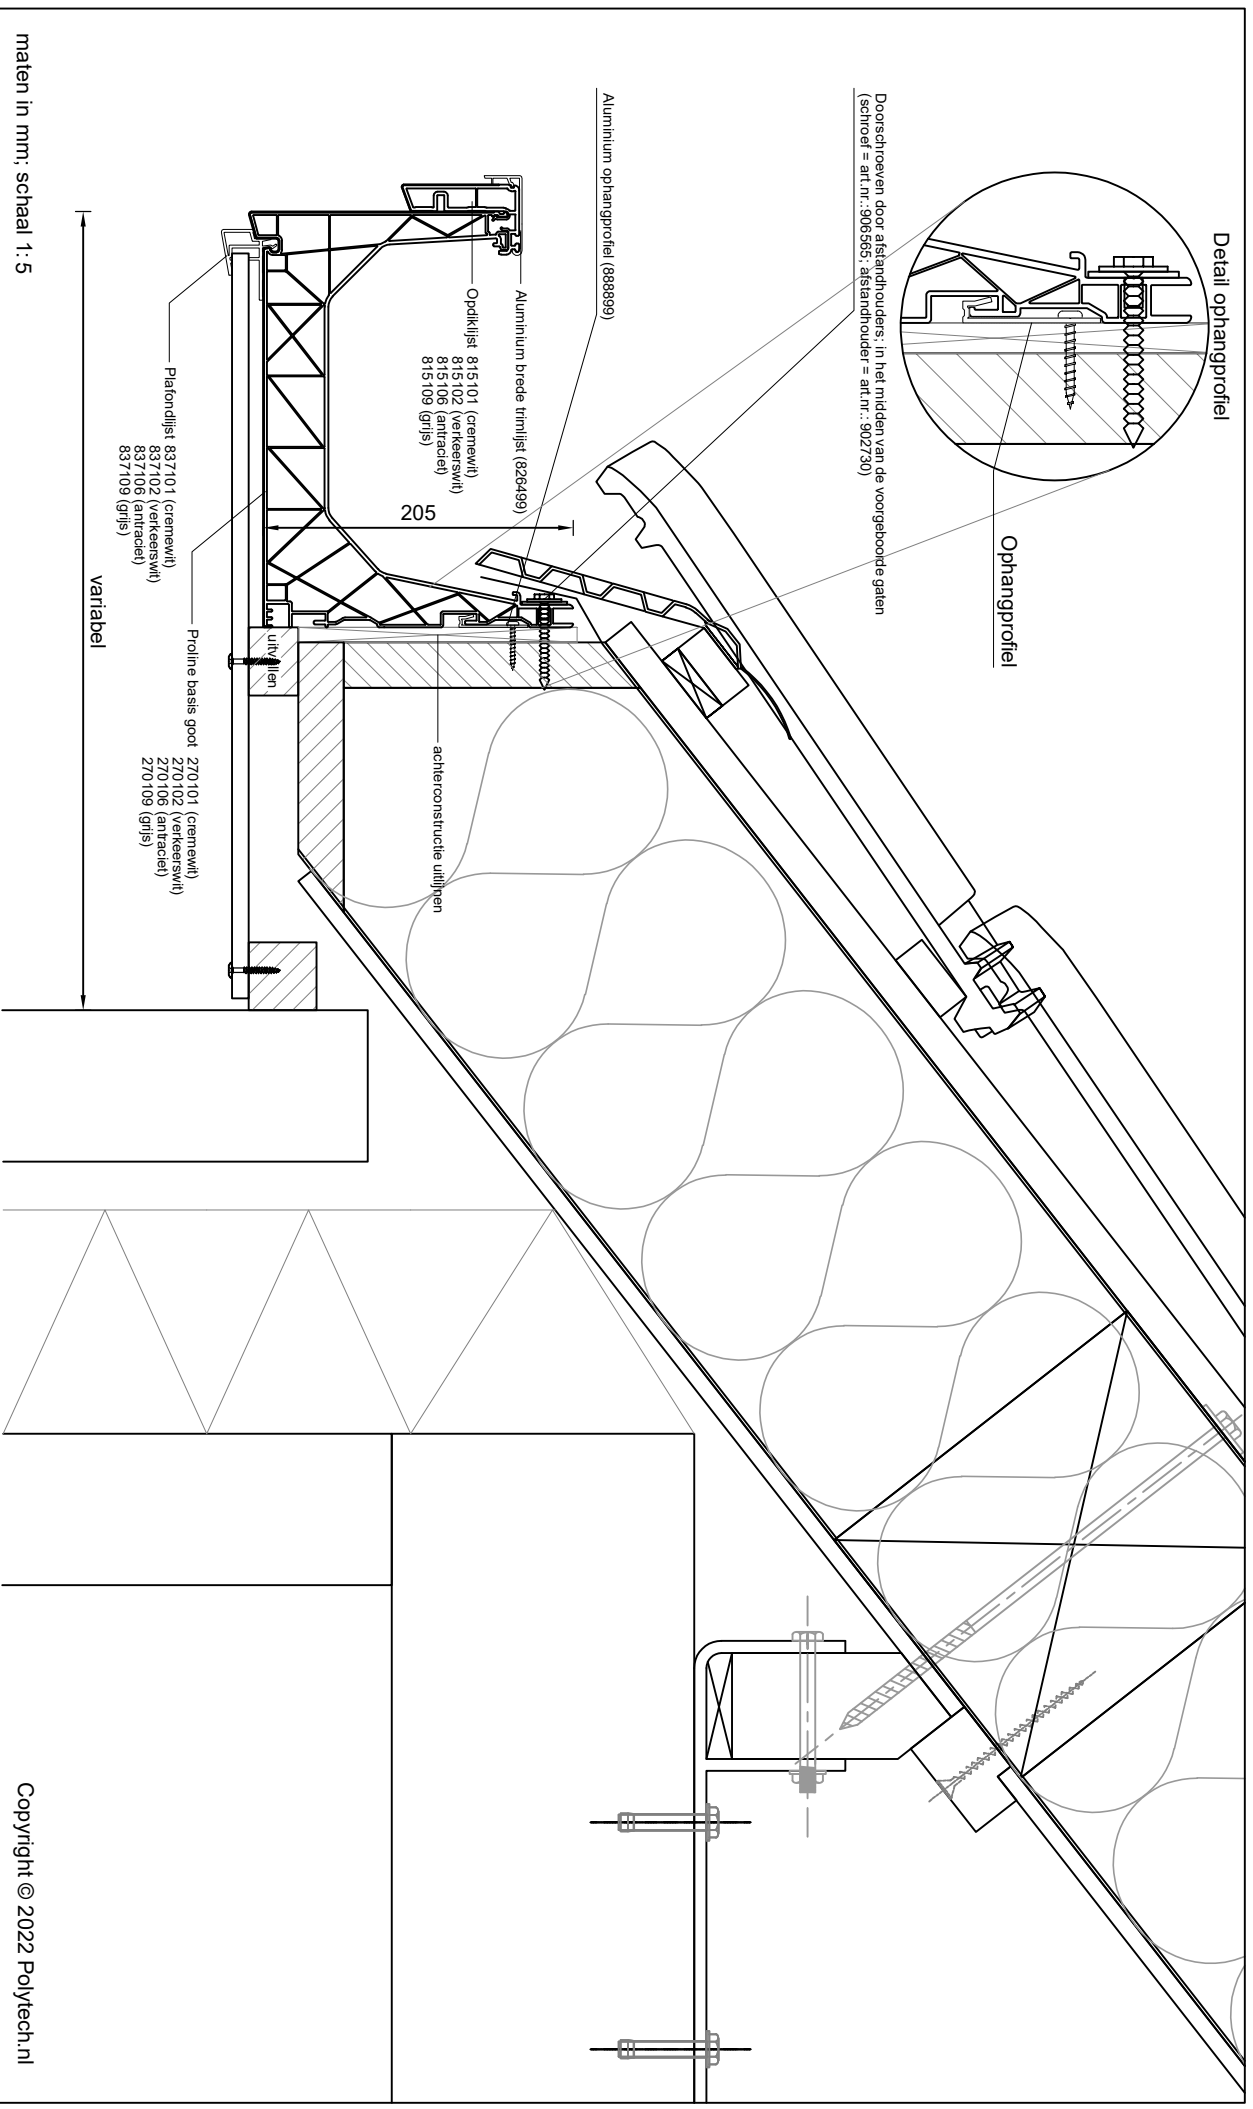

Betreft: Proline basis goot met opdklijst en aluminium brede trimlijst

Plafondlijst en 10 mm plafond

Detailnummer:

275.51.64.71.67

Copyright © 2022 Polytech.nl

A4

Polytech Kunststoffen BV Nijverheidslaan 56 9581 EK Musselkanaal T: +31 (0)599-417 444 F: +31 (0)599-417 170 www.polytech.nl info@polytech.nl

Polytech
prefab dakgoten & dakranden