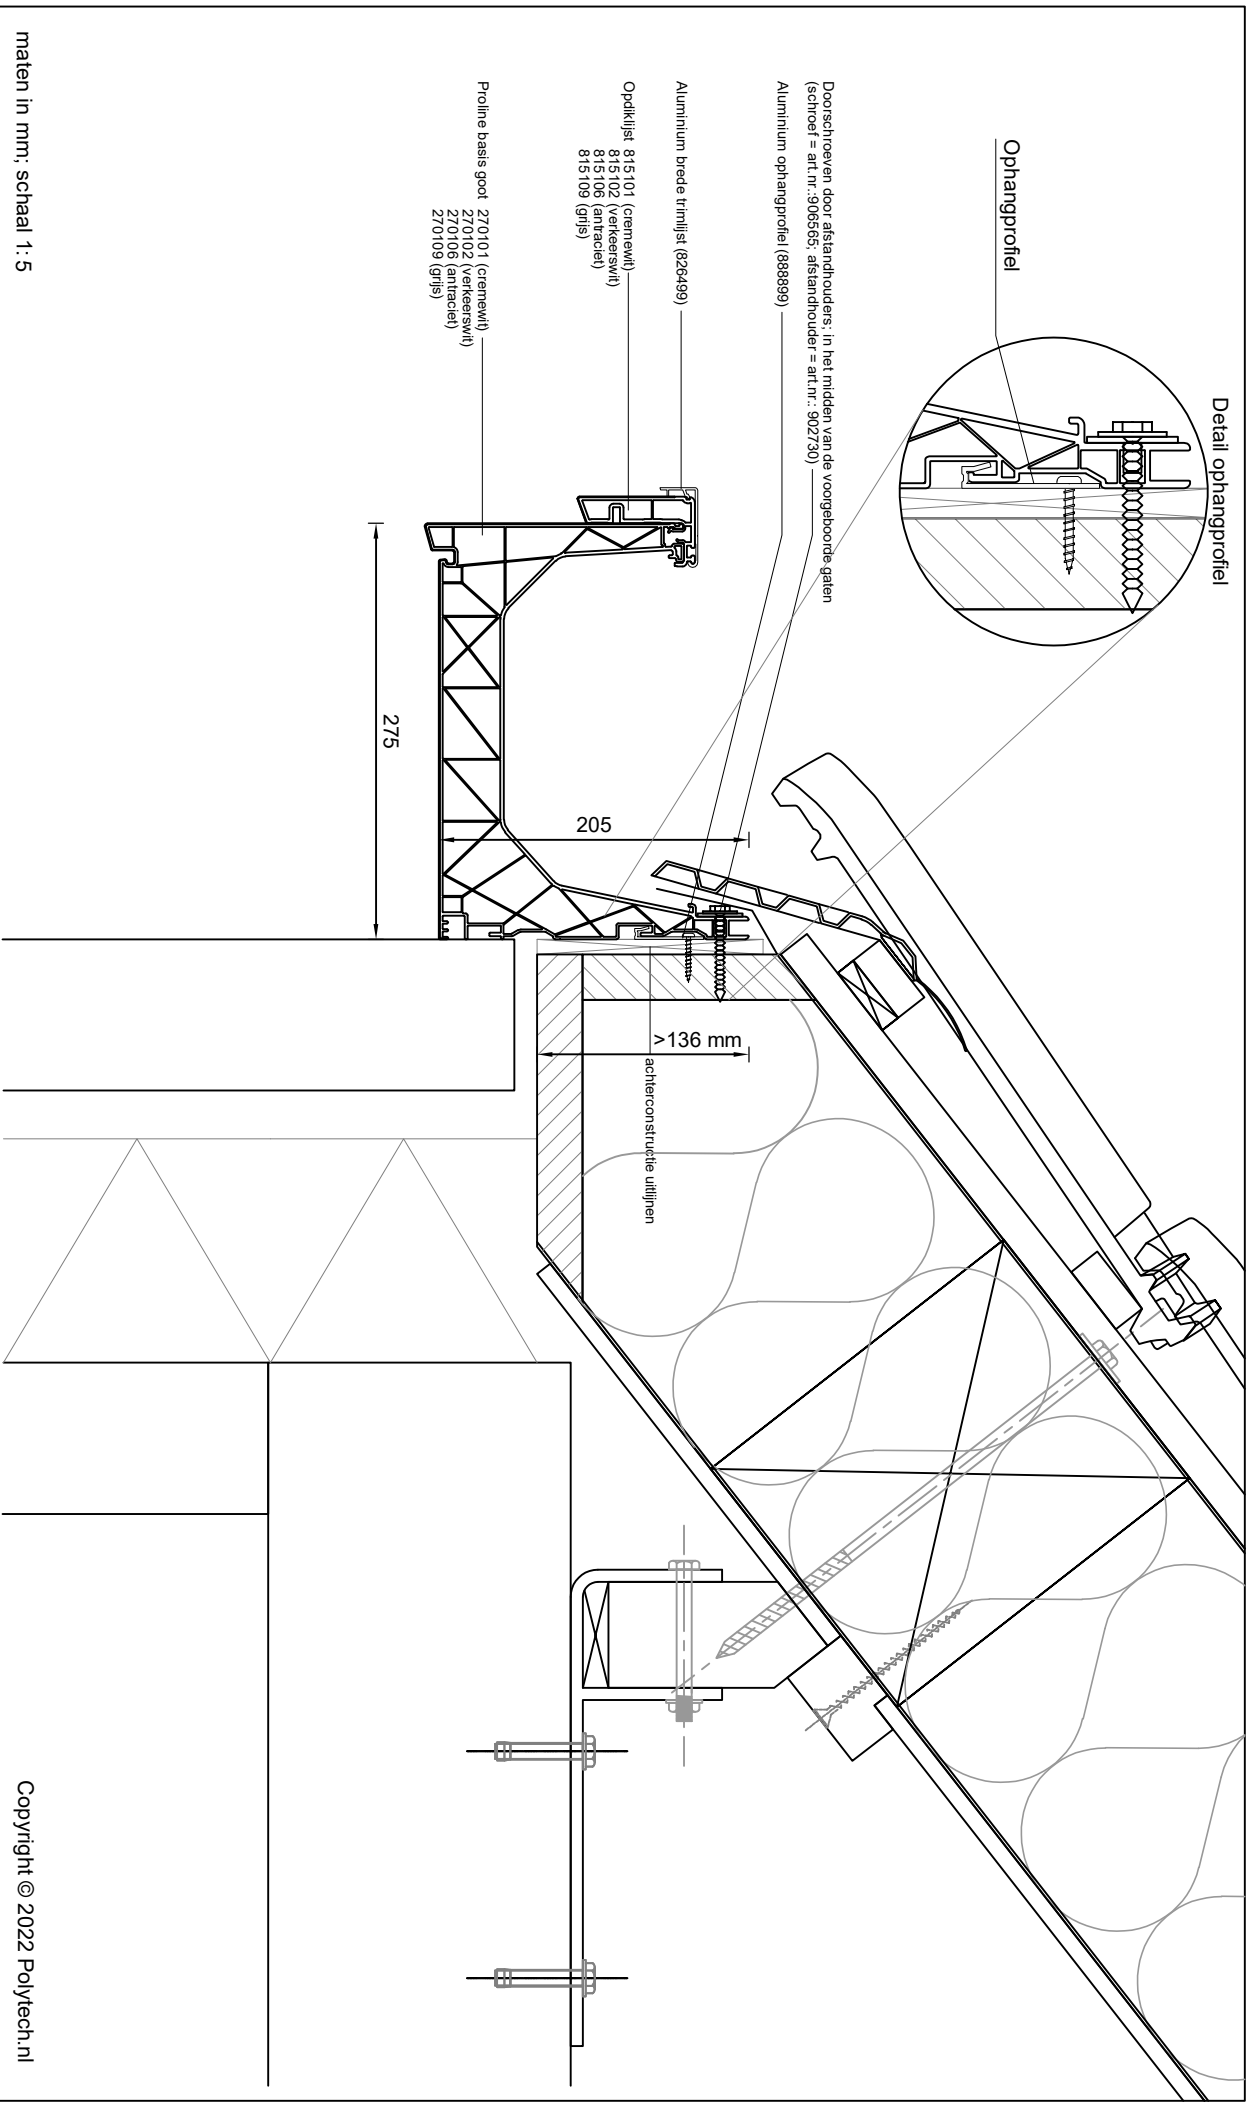

Betreft: Proline basis goot met opdklijst en aluminium brede trimlijst

Detailnummer:
275.51.64

A4

Polytech Kunststoffen BV Nijverheidslaan 56 9581 EK Musselkanaal T: +31 (0)599-417 444 F: +31 (0)599-417 170 www.polytech.nl info@polytech.nl