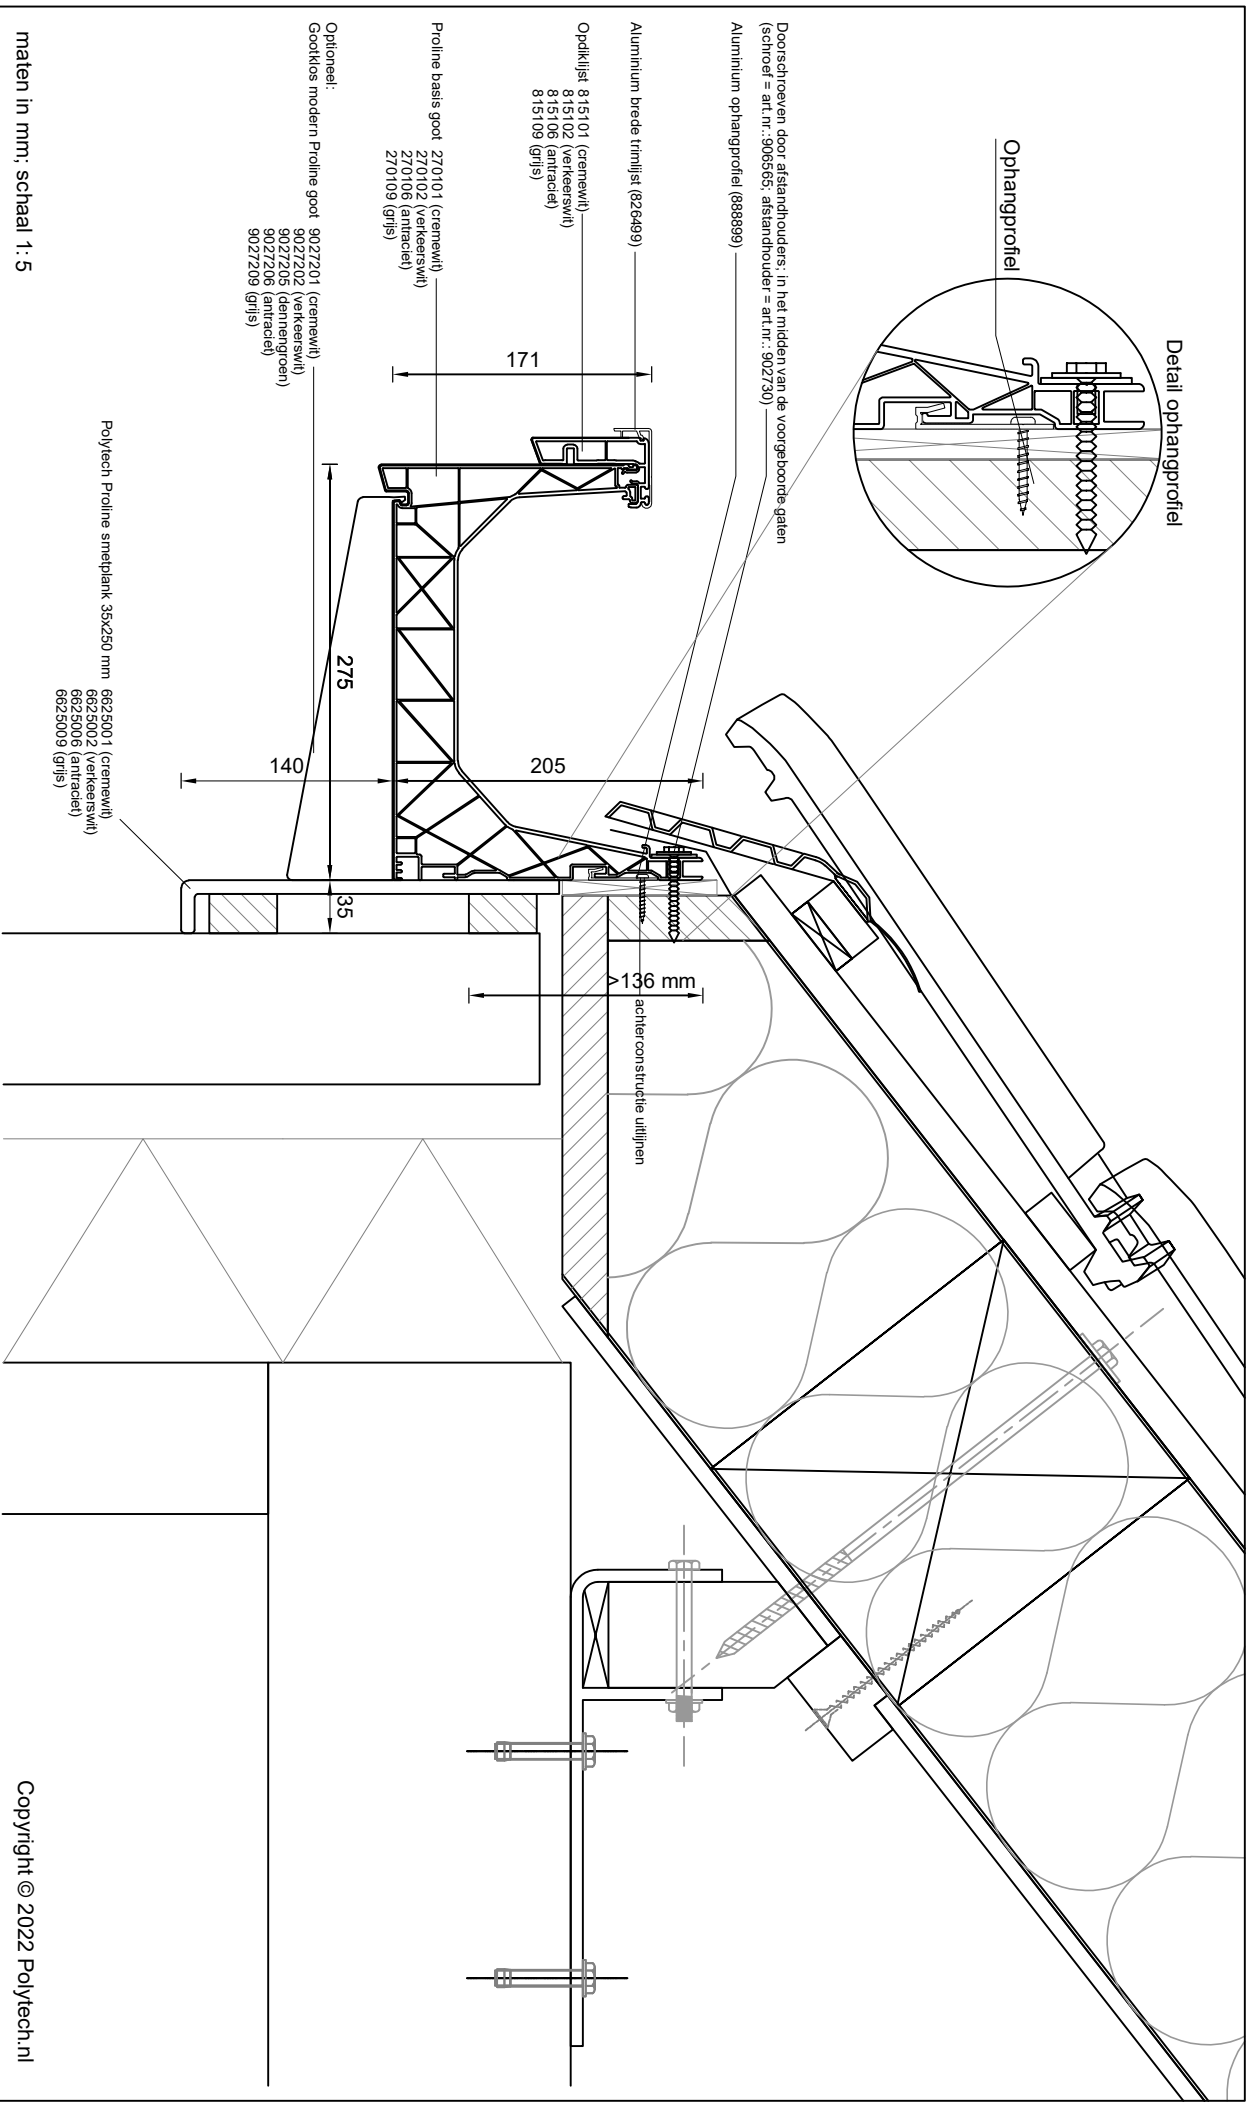

**Betreft: Proline basis goot met opdklijst en aluminium brede trimlijst
Smelplank + gootklos**

Detailnummer:

275.51.64.66.2

A4

Polytech Kunststoffen BV Nijverheidslaan 56 9581 EK Musselkanaal T: +31 (0)599-417 444 F: +31 (0)599-417 170 www.polytech.nl info@polytech.nl