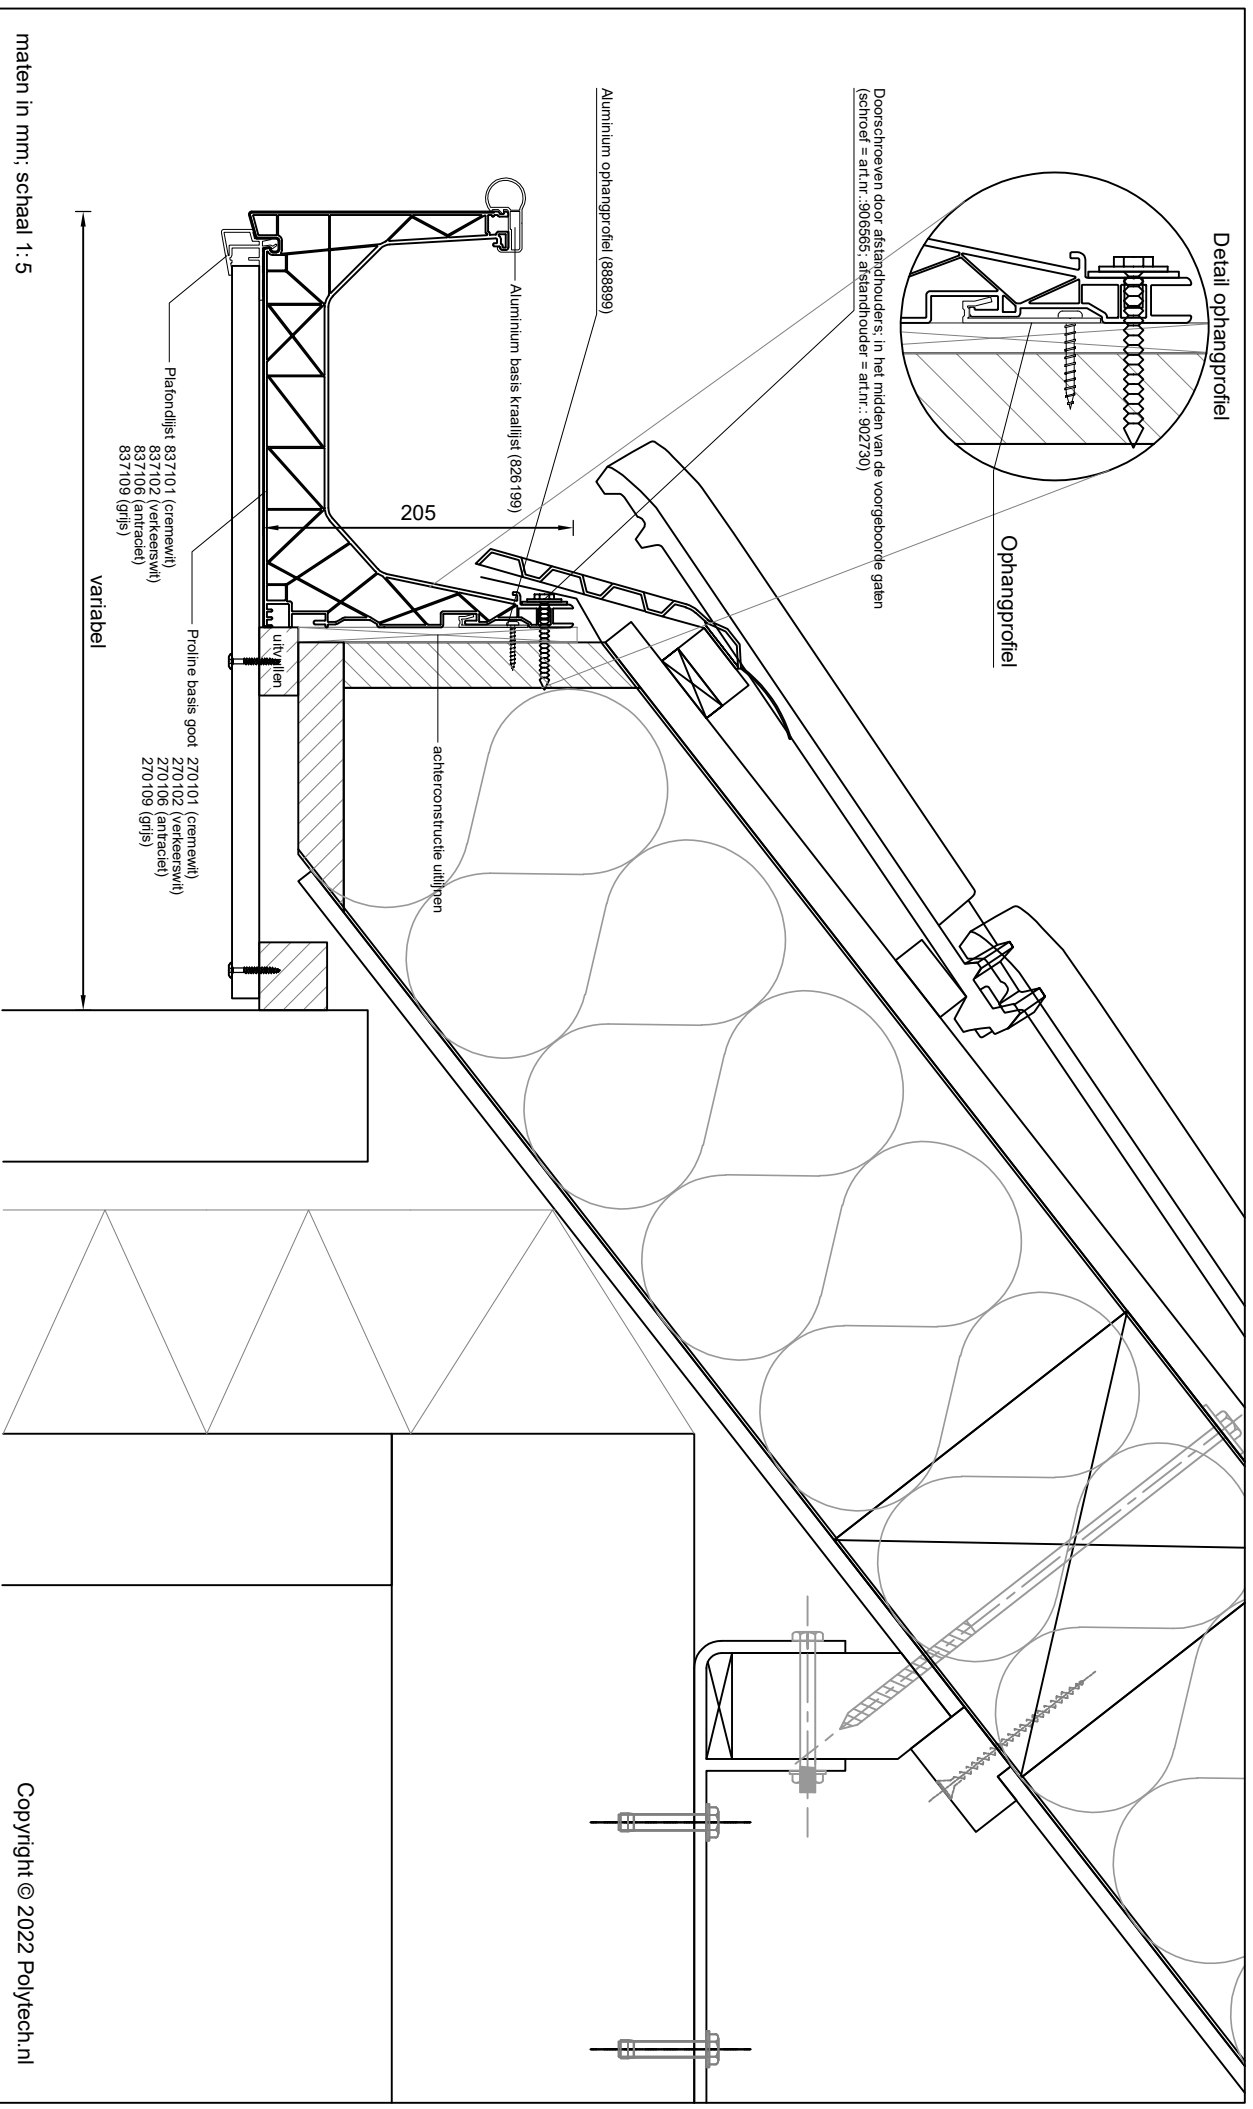

**Betreft: Proline basis goot met aluminium basis kraallijst
Plafondlijst en 18 mm plafond**

Detailnummer:

275.61.71.530

A4

Polytech Kunststoffen BV Nijverheidslaan 56 9581 EK Musselkanaal T: +31 (0)599-417 444 F: +31 (0)599-417 170 www.polytech.nl info@polytech.nl

Polytech
prefab dakgoten & dakranden

Copyright © 2022 Polytech.nl