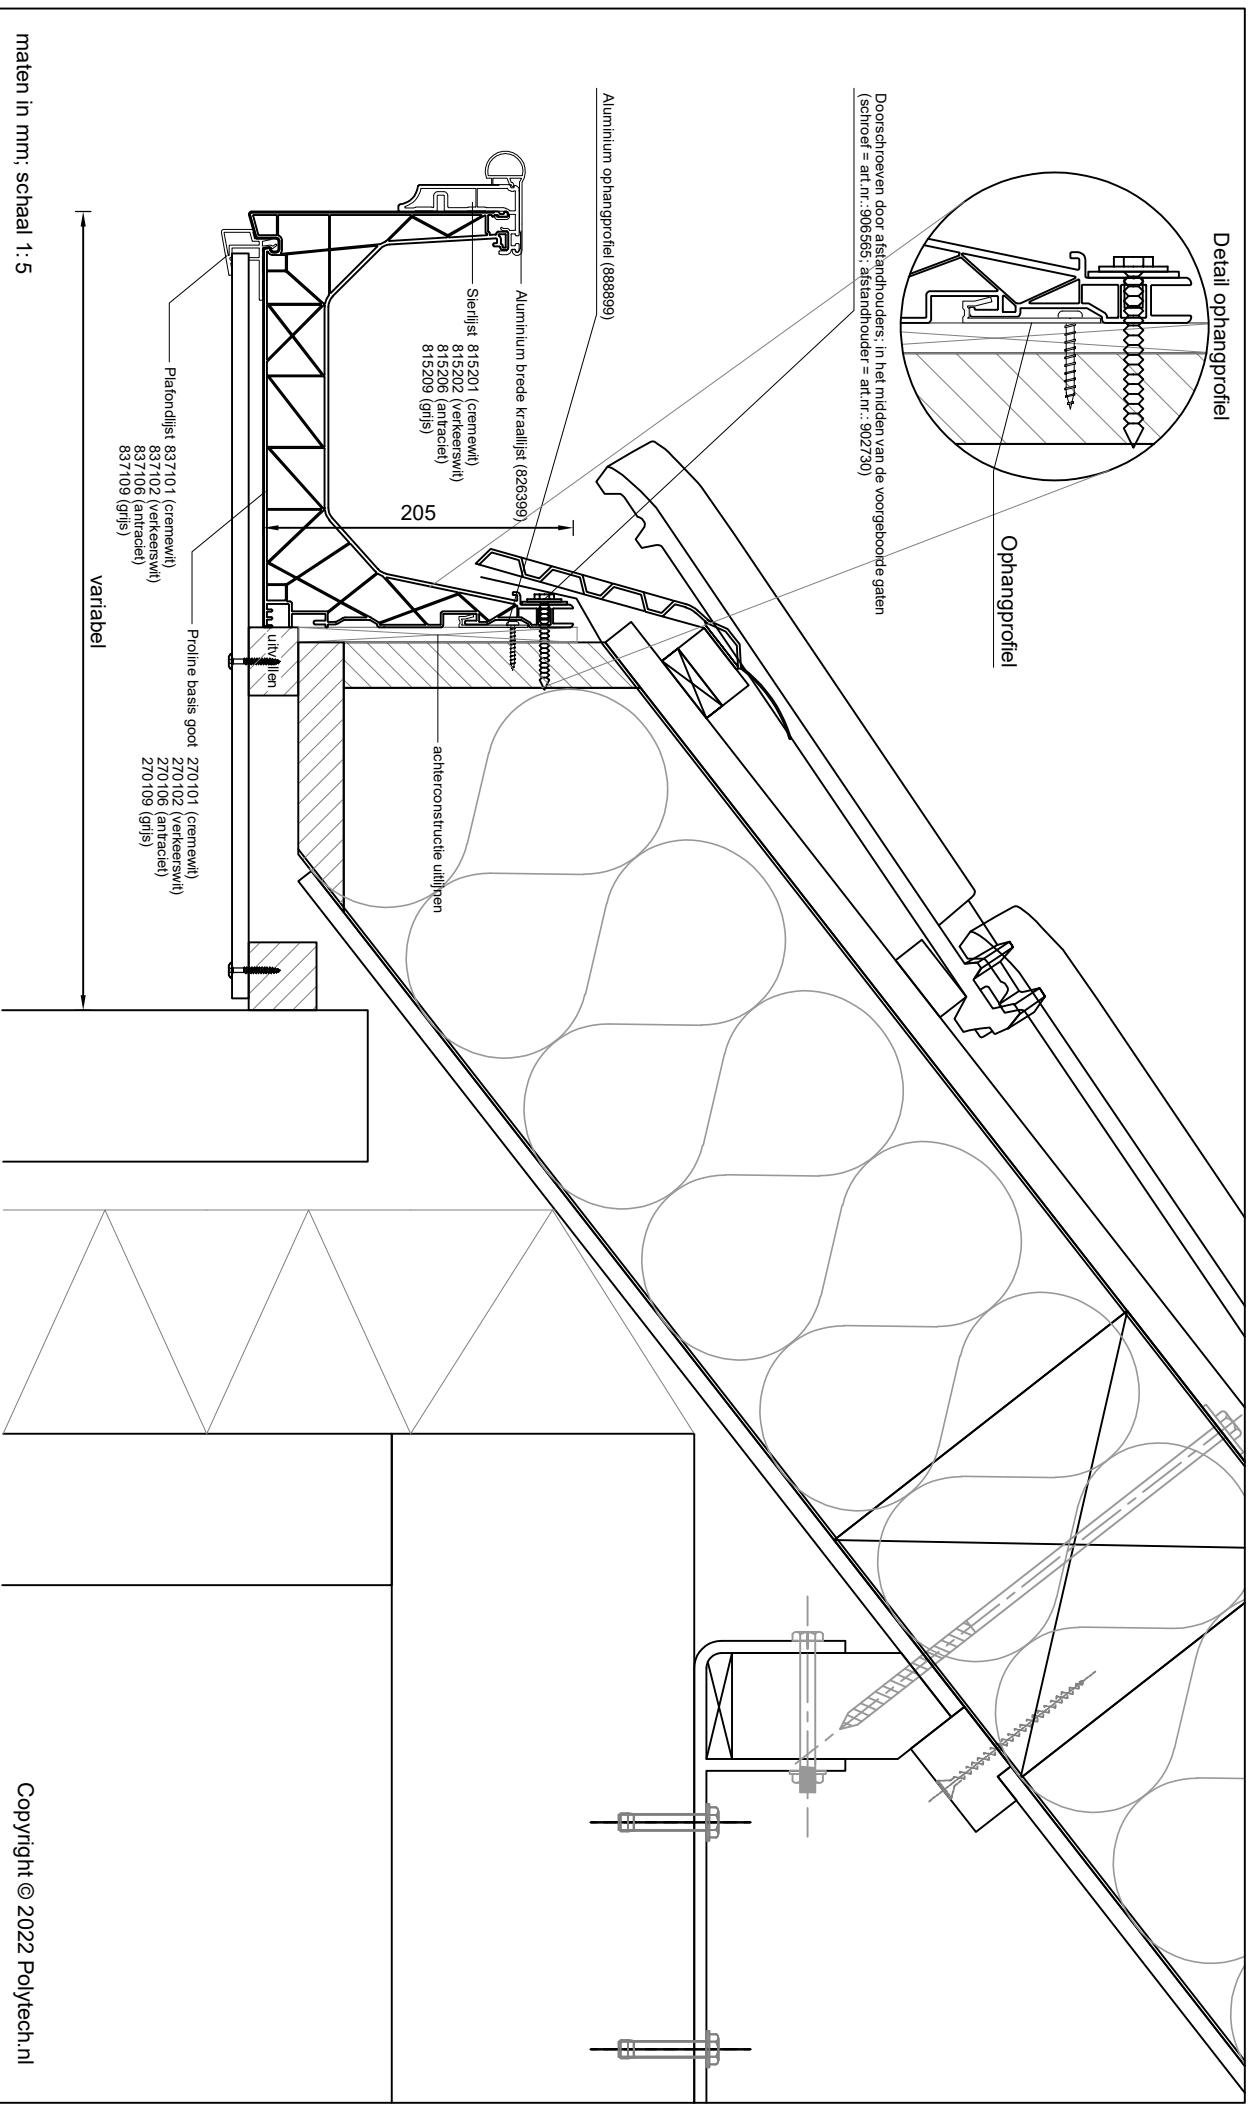

Copyright © 2022 Polytech.nl

Betreft: Proline basis goot met sterlijst en aluminium brede kraallijst

Detailnummer:

Plafondlijst en 10 mm plafond

275.52.63.71.67

A4

Polytech Kunststoffen BV Nijverheidslaan 56 9581 EK Musselkanaal T: +31 (0)599-417 444 F: +31 (0)599-417 170 www.polytech.nl info@polytech.nl

Polytech
prefab dakgoten & dakranden