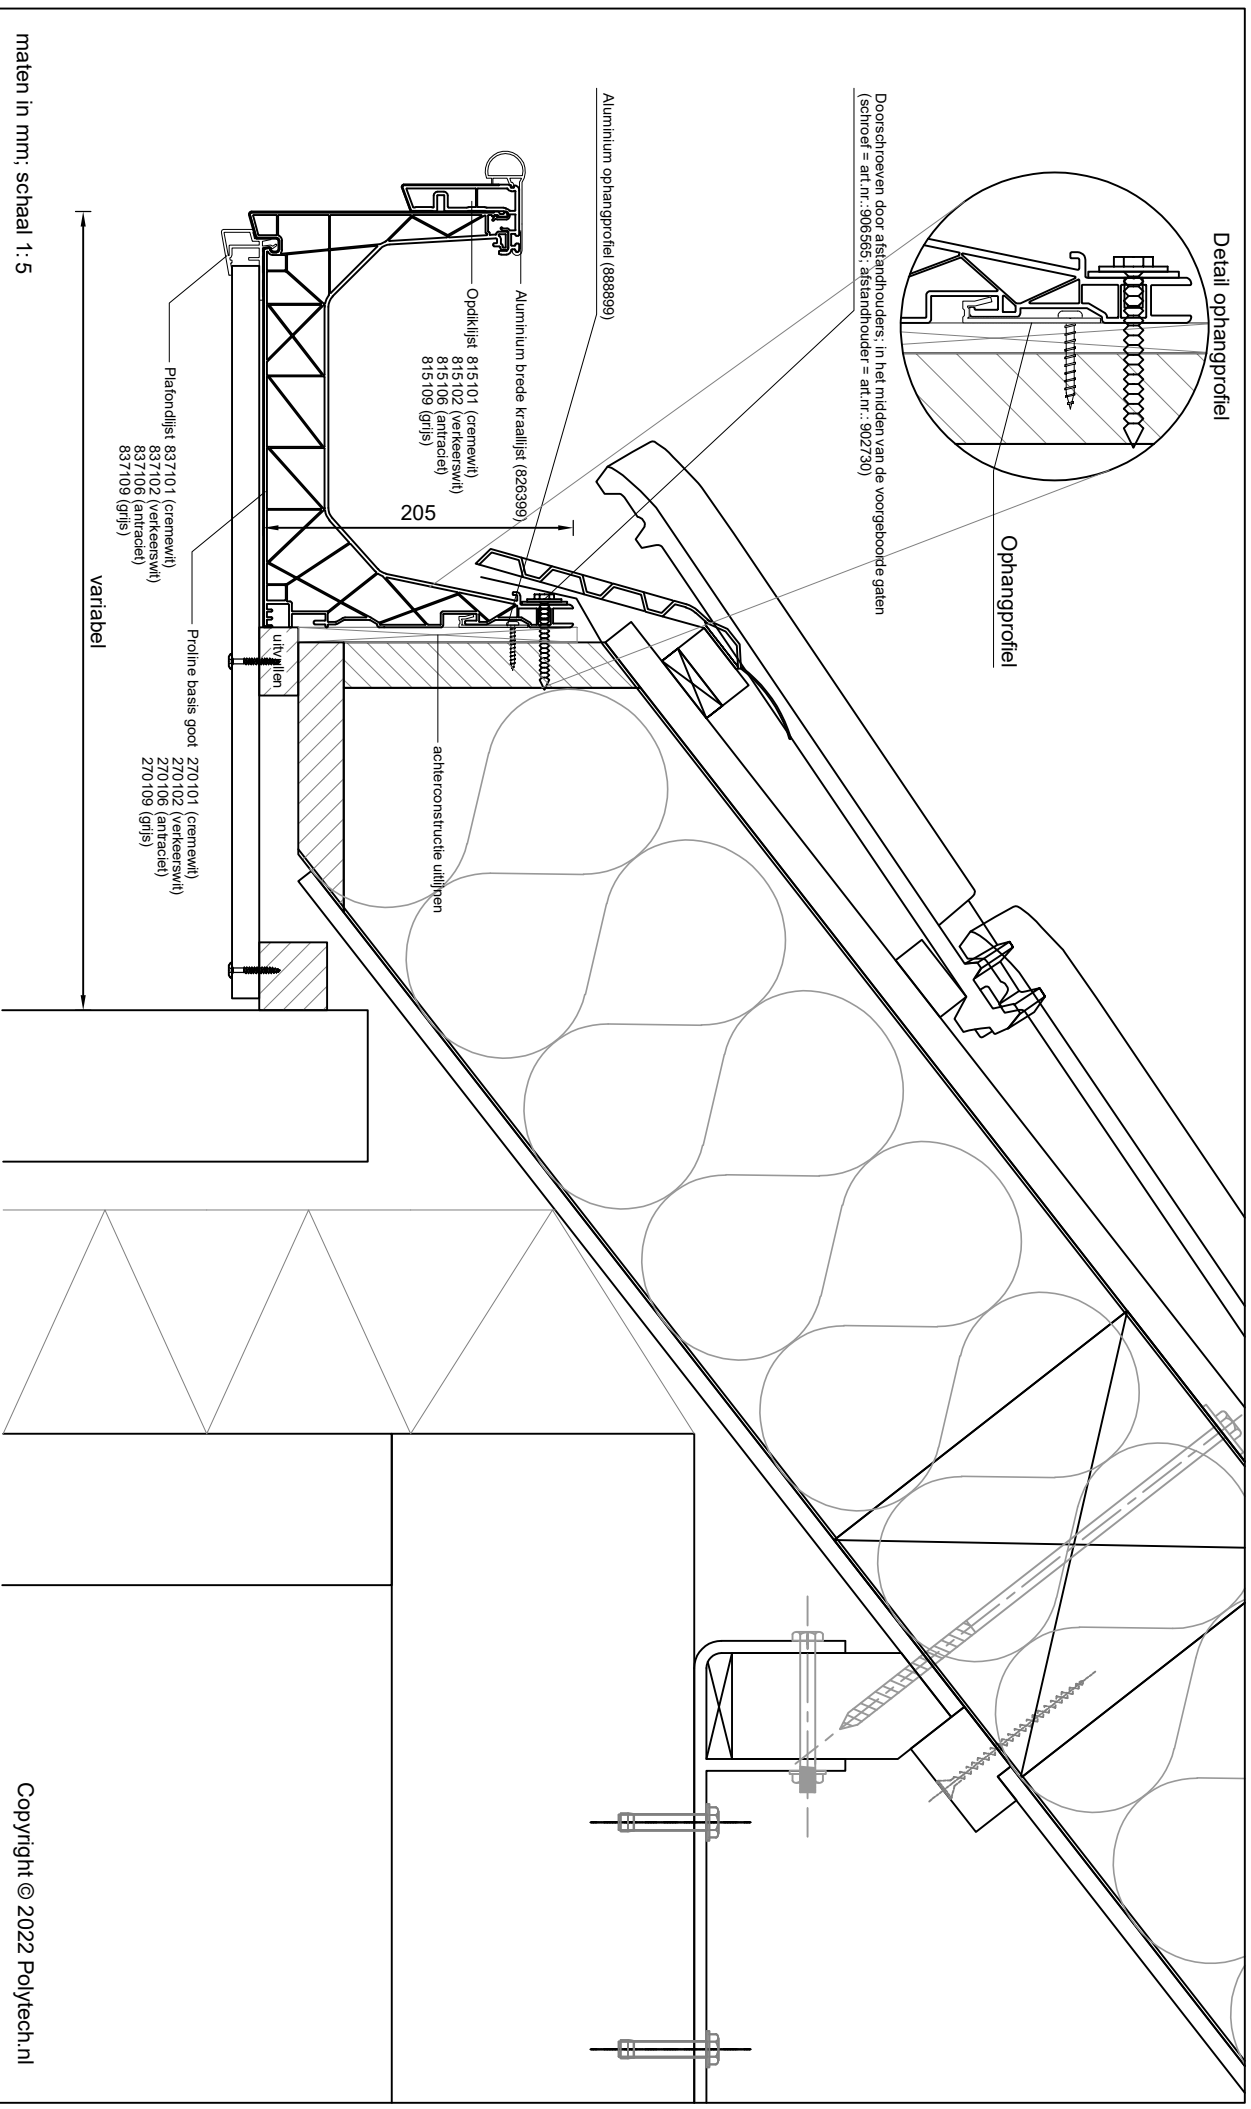

Betreft: Proline basis goot met opdklijst en aluminium brede kraallijst

Plafondlijst en 18 mm plafond

Detailnummer:

275.51.63.71.530

Copyright © 2022 Polytech.nl

A4

Polytech Kunststoffen BV Nijverheidslaan 56 9581 EK Musselkanaal T: +31 (0)599-417 444 F: +31 (0)599-417 170 www.polytech.nl info@polytech.nl

Polytech
prefab dakgoten & dakranden