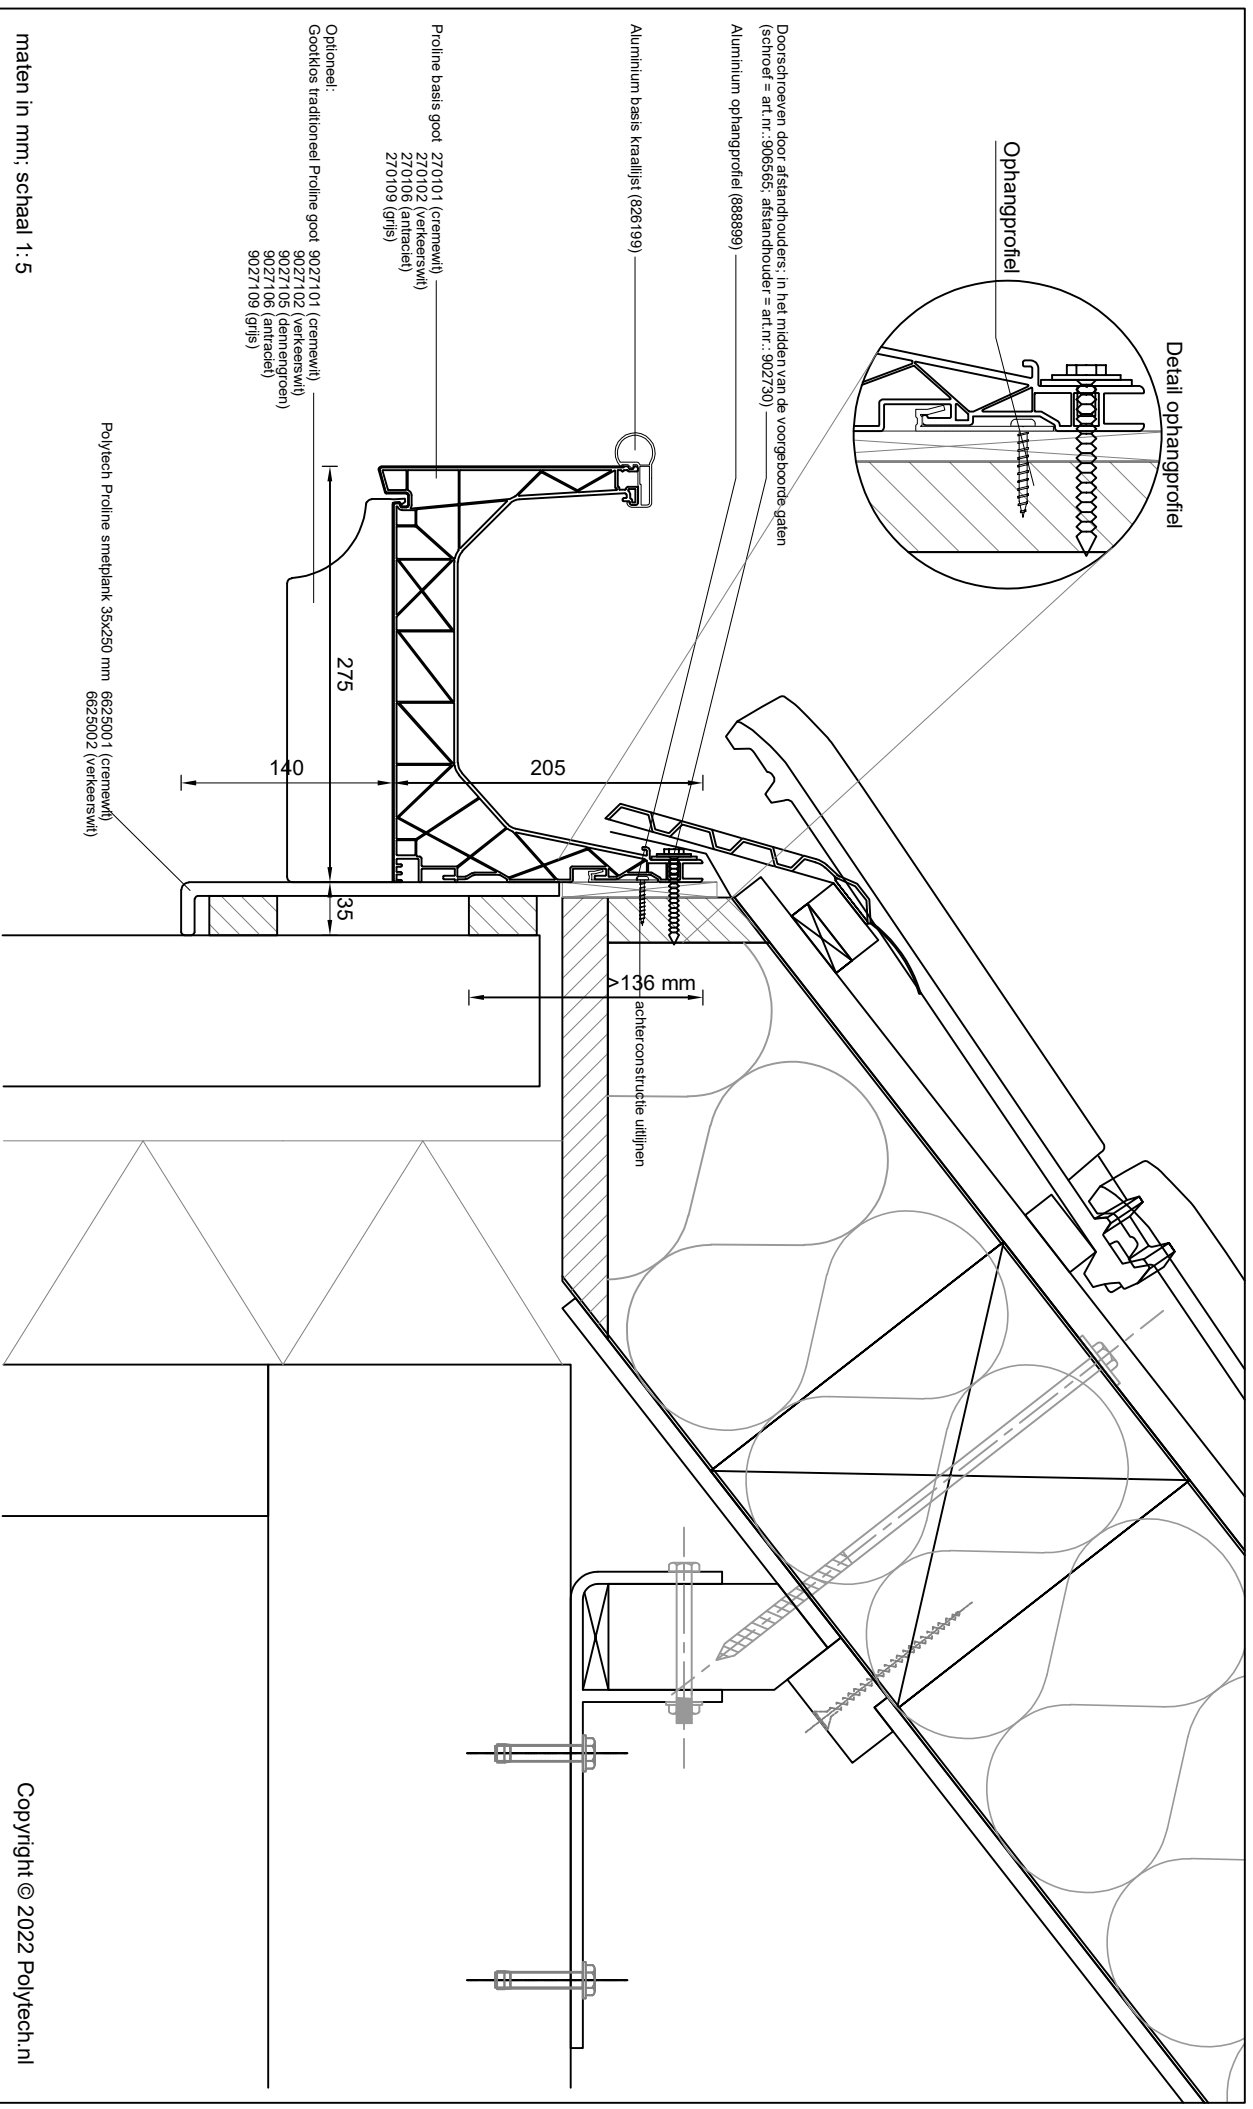

**Betreft: Proline basis goot met aluminium basis kraallijst
Smelplank + gootklos**

Detailnummer:
275.61.66.1

A4 Polytech Kunststoffen BV Nijverheidslaan 56 9581 EK Musselkanaal T: +31 (0)599-417 444 F: +31 (0)599-417 170 www.polytech.nl info@polytech.nl