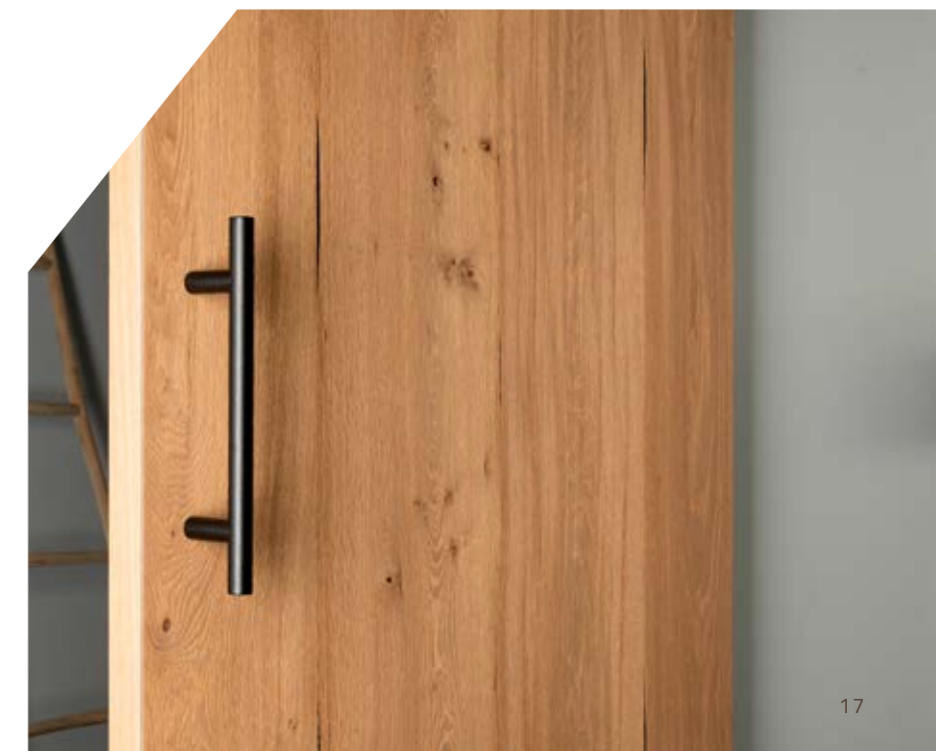

Zwarte stoere deurklinken en grepen passen perfect bij de botanische woonstijl!

Botanisch

ALBO
WOONSTIJL

Houd jij van een groen en stoer interieur met veel natuurlijke materialen? Kies dan voor een botanische woonstijl. Woods, Steelit® of een prachtige Signature binnendeur met groeven en klampen zijn echte eyecatchers in je interieur!