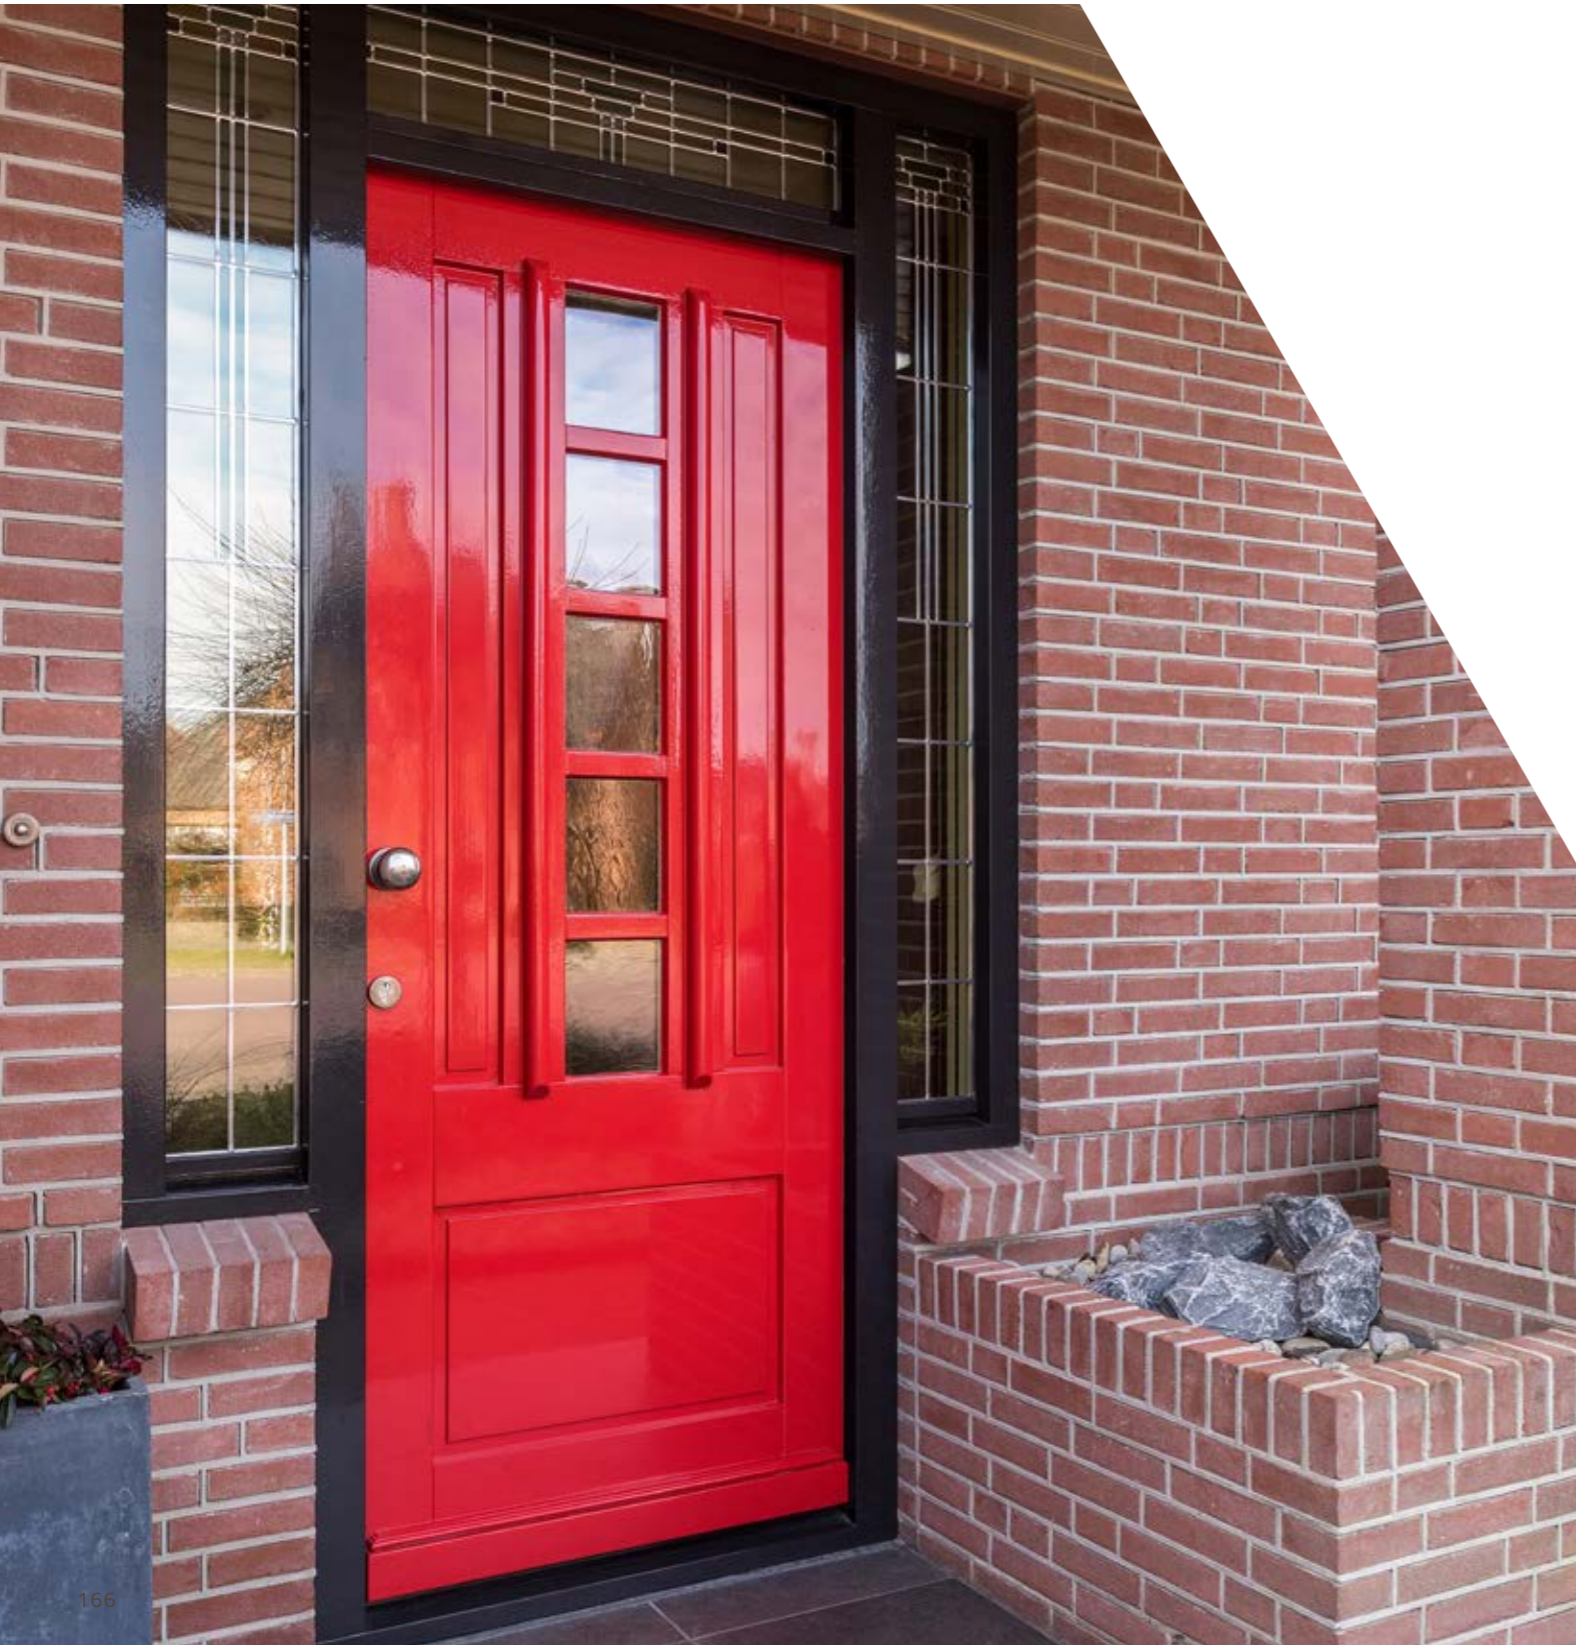

VOORDEUREN
DUURZAAM
HARDHOUT

UITVOERING

- Merbau stijlen en dorpels
- MDF Tricoya® bossingpanelen
- Volhouten merbau stijlen, dorpels en gedeelde panelen (voor blank werk) is meerprijs

AFWERKING

Standaard 120 mu
RAL-9010 of
RAL-7037 gegrond

AFMETINGEN

- Afmetingen tot 950 x 2350 mm één prijs
- Deurdikte 40 mm (54 mm = +€ 447,00 incl. kaderprofiel met rubber afdichting)
- Grotere afmetingen mogelijk, prijs op aanvraag

KWALITEIT

- Standaard: 6 jaar garantie
- Albo+: 6 jaar garantie
- Albo++ All-in: 10 jaar garantie (voorwaarden zie albo.nl)
- Standaard FSC® of PEFC gecertificeerd

L 069

DEURMODEL	L 086	L 100	L 101
PRIJS excl. glas, incl. BTW	€ 2452,00	€ 2655,00	€ 2655,00
met HR++ blank glas	€ 2787,00		
met HR++ mat glas	€ 2904,00		
geschikt voor blank werk			
Albo++	€ 305,00	€ 305,00	€ 305,00