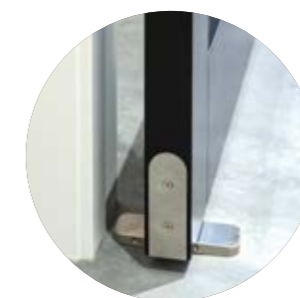

Tip

Kies voor een taatsdeur voor een exclusieve uitstraling. Prijzen zie pagina 134.

SlimLine

ALBO
BINNENDEUREN

Binnendeuren met strakke lijnen van echt hout geven een industrieel gevoel en zijn een prachtig alternatief voor stalen deuren. Gecombineerd met goed gekozen glas en deurbeslag creëer je licht, comfort en eenvoud. Daar voel jij je thuis.