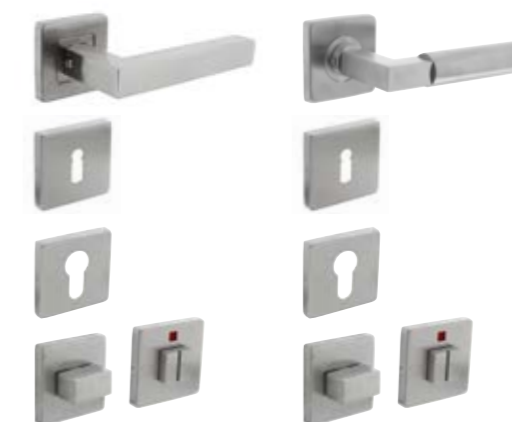

MODEL	DESIGN RVS geborsteld	VINTAGE RVS geborsteld
DEURKRUKSET incl. BTW	€ 95,00	€ 78,00
Set sleutelplaatjes RVS geborsteld	€ 22,00	€ 22,00
Set cilinderplaatjes set RVS geborsteld	€ 22,00	€ 22,00
Toiletgarnituur RVS geborsteld	€ 56,00	€ 56,00