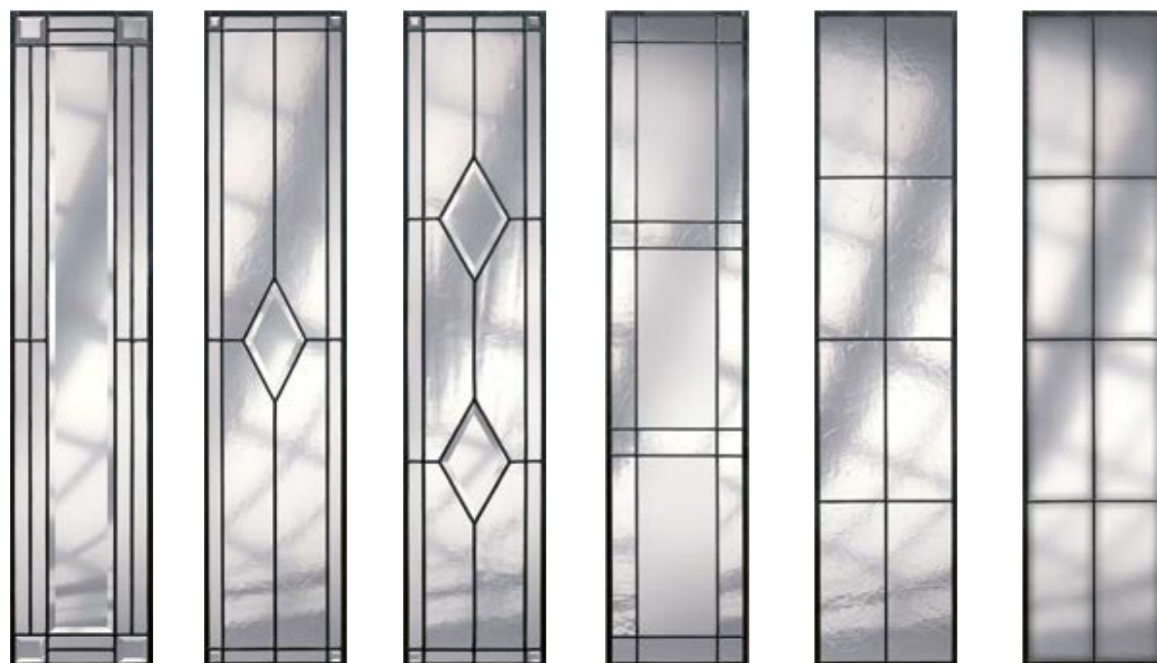

100 110 120 130 140 150

Voor een extra authentiek karakter kies je voor één van onze glas in lood modellen. Blank glas gecombineerd met mat of facet geslepen glas of juist helder voor optimale lichtinval? Wij staan OPEN voor service. Maak een keuze uit deze 6 modellen en wij monteren het glas graag voor je.

De glas in lood modellen zijn in veel afmetingen leverbaar voor deurmodellen 2002 en 3402 met profiel C en D. Vraag onze verkopers naar de mogelijkheden.

De hieronder vermelde prijzen zijn gebaseerd op standaard voorraad afmetingen.