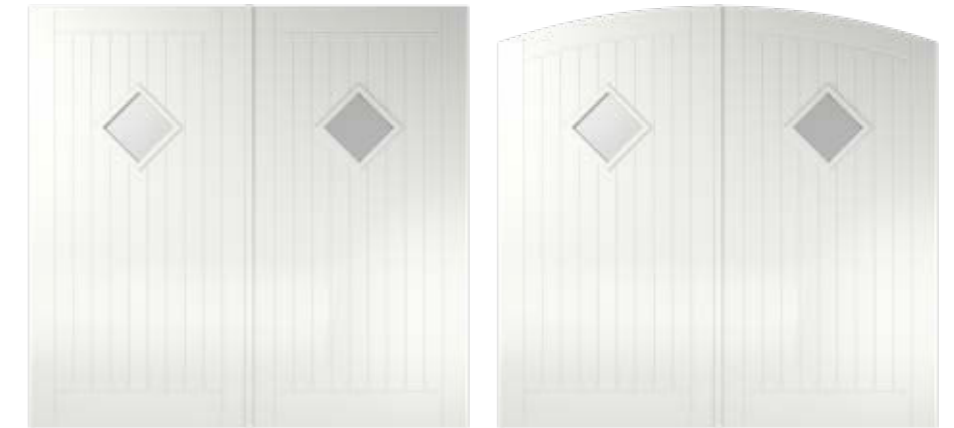

DEURMODEL	SV 1040	SVT 1041
PRIJS excl. glas, incl. BTW	€ 3124,00	€ 3433,00
met HR++ blank glas	€ 3524,00	€ 3830,00
met HR++ mat glas	€ 3665,00	€ 3972,00
Albo++	€ 610,00	€ 610,00