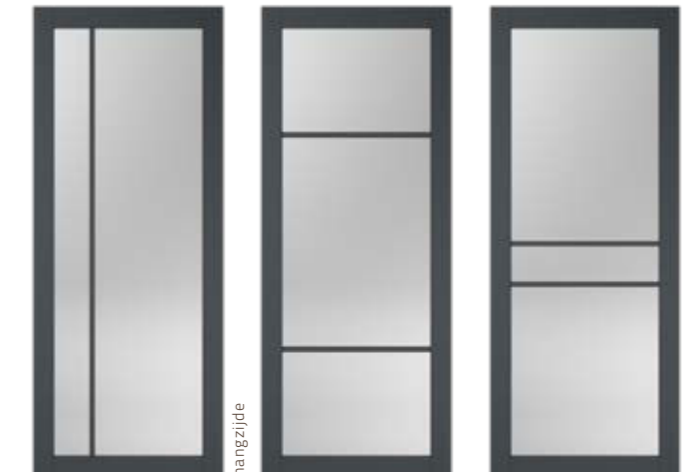

Onderdorpel 100 mm
Bovendorpel en stijlen 100 mm
Roeden 8 x 25 mm

DEURMODEL	FA 2580 SL	FA 2581 SL	FA 2582 SL
PRIJS incl. blank glas en BTW	€ 735,00	€ 735,00	€ 735,00
met gelaagd mat glas	€ 876,00	€ 876,00	€ 876,00
met rookglas grijs	€ 930,00	€ 930,00	€ 930,00
met rookglas bruin	€ 930,00	€ 930,00	€ 930,00
aflak	€ 263,00	€ 263,00	€ 263,00

Onderdorpel 100 mm
Bovendorpel en stijlen 100 mm
Roeden 8 x 25 mm