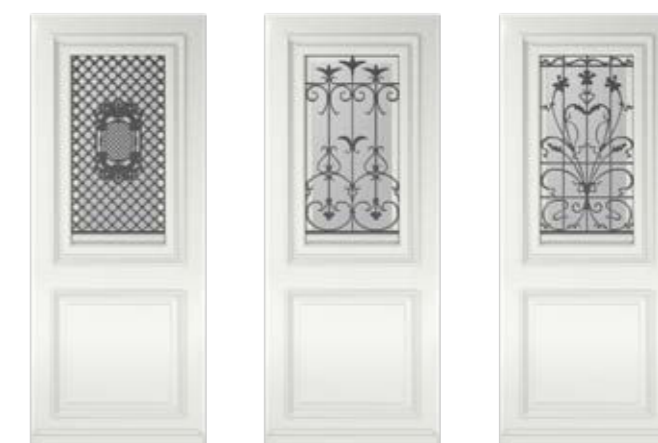

DEURMODEL	LS 067 R1	LS 067 R7	LS 067 R8
PRIJS excl. glas, incl. BTW	€ 3293,00	€ 3293,00	€ 3293,00
draairaam	ja	ja	ja
type rooster	1	7	8
met HR++ blank glas	€ 3563,00	€ 3563,00	€ 3563,00
met HR++ mat glas	€ 3656,00	€ 3656,00	€ 3656,00
geschikt voor blank werk			
Albo++	€ 305,00	€ 305,00	€ 305,00