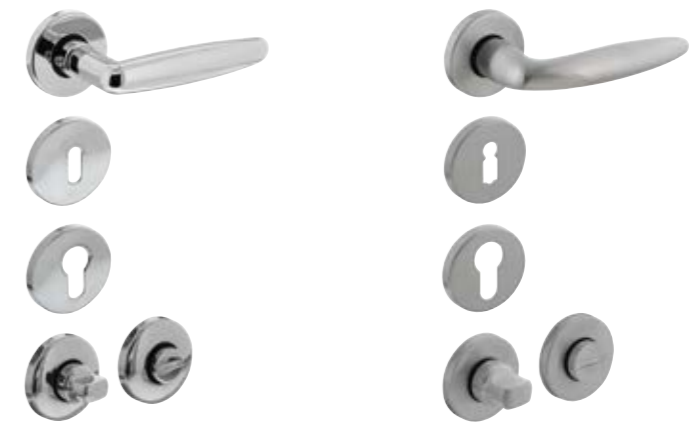

TON | Deurkruk mat nikkel / ebbenhout