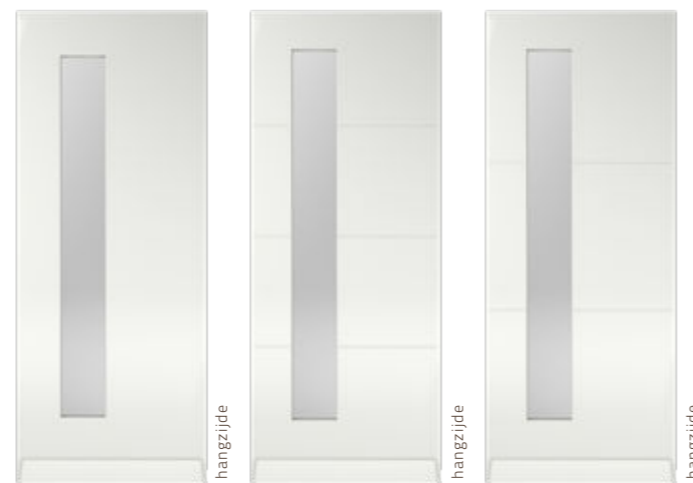

DEURMODEL	L 270	L 271	L 272
PRIJS incl. BTW			
met HR++ blank glas	€ 1753,00	€ 1753,00	€ 2193,00
met HR++ mat glas	€ 1812,00	€ 1812,00	€ 2322,00
Albo++	€ 305,00	€ 305,00	€ 305,00

DEURMODEL	L 276	L 277	L 278	L 279
PRIJS incl. BTW				
met HR++ blank glas	€ 1989,00	€ 1989,00	€ 1989,00	€ 1989,00
met HR++ mat glas	€ 2047,00	€ 2047,00	€ 2047,00	€ 2047,00
Albo++	€ 305,00	€ 305,00	€ 305,00	€ 305,00