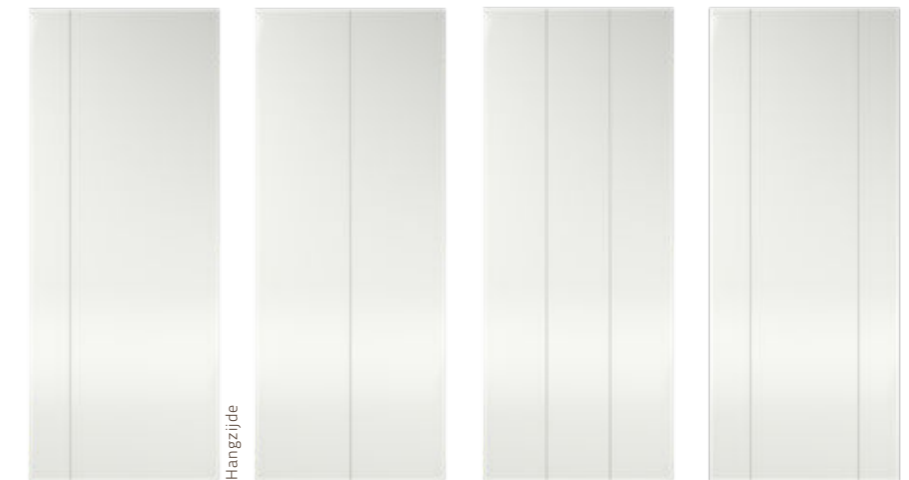

AFMETINGEN

- Standaard afmetingen tot 930 x 2315 één prijs
- Grotere afmetingen prijs op aanvraag
- Deurdikte 40 mm

KWALITEIT

- 6 jaar garantie
- Standaard PEFC® gecertificeerd

Tip

Prachtig te combineren met SlimLine glasdeuren, zie p. 76