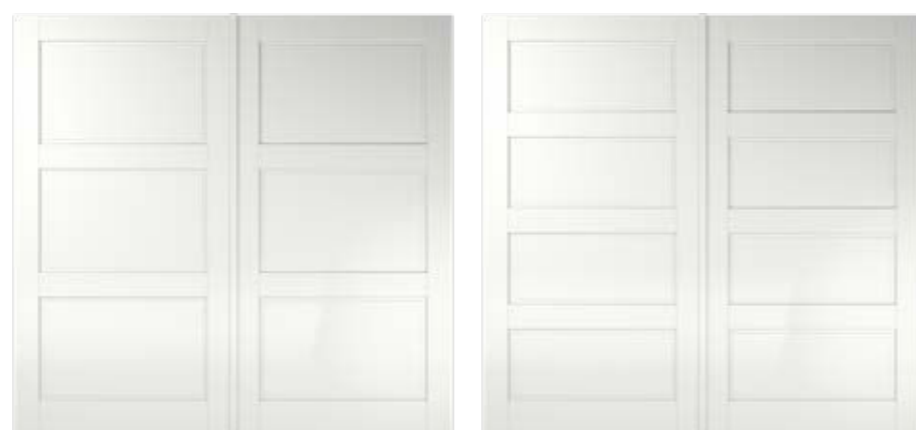

DEURMODEL	SL 1200	SL 1210
PRIJS incl. BTW	€ 2279,00	€ 2415,00
Albo++	€ 610,00	€ 610,00