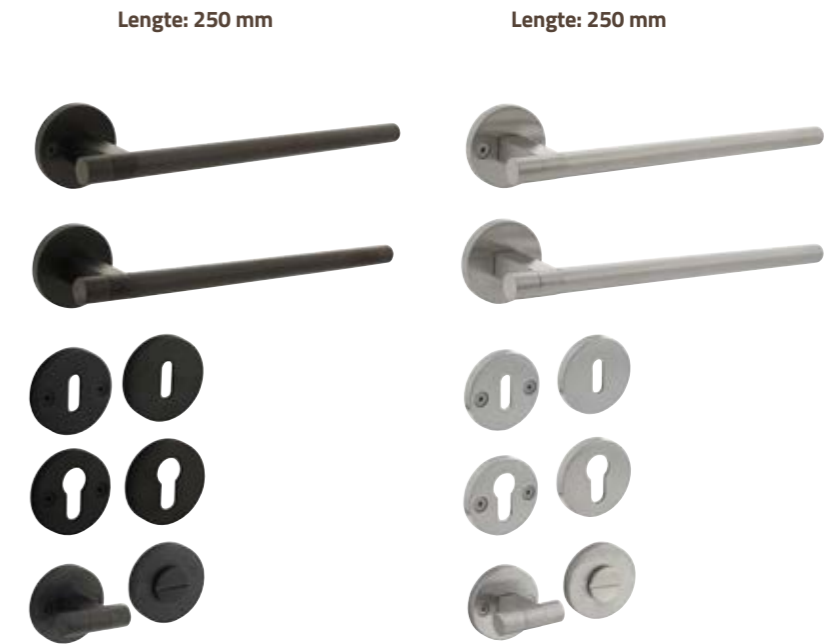

Set sleutelplaatjes mat zwart

Set cilinderplaatjes set mat zwart

Toiletgarnituur mat zwart

BASTIAN ROND
Mat zwart

€ 78,00

€ 22,00

€ 22,00

€ 45,00

BASTIAN VIERKANT
Mat zwart

€ 78,00

€ 22,00

€ 22,00

€ 45,00

BINNENDEUREN
DEURBESLAG & HANG- EN SLUITWERK
PVD ZWART / RVS GEBORSTELD

SHIRAAT | RVS geborsteld

MODEL	SHIRAAT PVD zwart	SHIRAAT RVS geborsteld
DEURKRUKSET * incl. BTW	€ 294,00	€ 172,00
Set sleutelplaatjes éézijdig verdekt	€ 69,50	€ 35,00
Set cilinderplaatjes éézijdig verdekt	€ 69,50	€ 35,00
Toiletgarnituur éézijdig verdekt (knop op verdekte rozet)	€ 139,00	€ 87,00
Toiletgarnituur éézijdig verdekt (knop op schroefgat rozet)	€ 139,00	€ 87,00

* Eenzijdig verdekte montage (links of rechts).

Links: verdekt aan zijde van openingsvlak, schroeven in zicht aan zijde van sluitvlak
Rechts: verdekt aan zijde van sluitvlak, schroeven in zicht aan zijde van openingsvlak

BINNENDEUREN
DEURBESLAG & HANG- EN SLUITWERK
MAT ZWART / RVS GEBORSTELD

L/L MODEL RECHT | Deurkruk mat zwart

MODEL	L/L MODEL RECHT Mat zwart	L/L MODEL RECHT RVS geborsteld
DEURKRUKSET incl. BTW	€ 129,00	€ 129,00
Set sleutelplaatjes	€ 25,00	€ 25,00
Set cilinderplaatjes	€ 25,00	€ 25,00
Toiletgarnituur	€ 55,00	€ 55,00