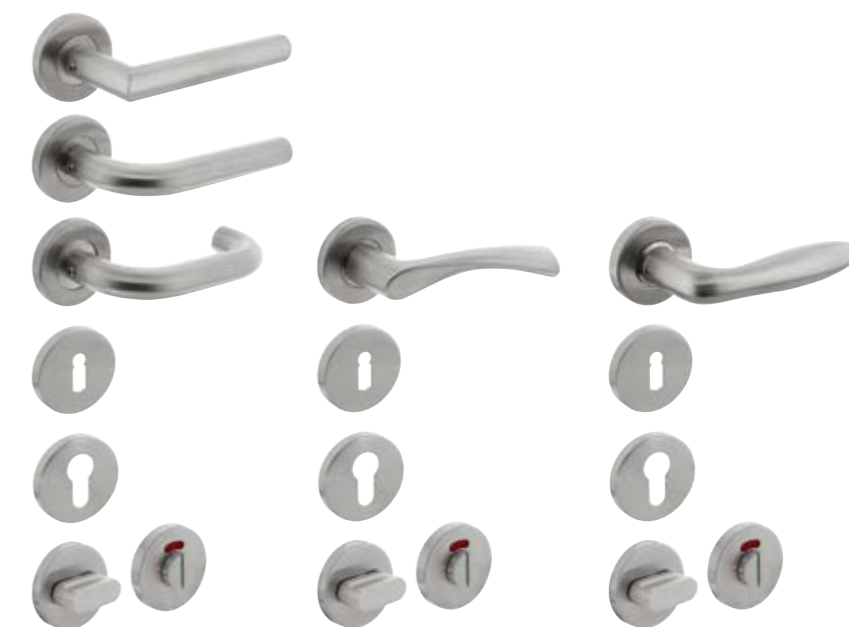

* Eenzijdig verdekte montage (links of rechts).

Links: verdekt aan zijde van openingsvlak, schroeven in zicht aan zijde van sluitvlak
Rechts: verdekt aan zijde van sluitvlak, schroeven in zicht aan zijde van openingsvlak

BINNENDEUREN
DEURBESLAG & HANG- EN SLUITWERK
MAT ZWART / RVS GEBORSTELD

L/L MODEL RECHT | Deurkruk mat zwart

MODEL	L/L MODEL RECHT Mat zwart	L/L MODEL RECHT RVS geborsteld
DEURKRUKSET incl. BTW	€ 129,00	€ 129,00
Set sleutelplaatjes	€ 25,00	€ 25,00
Set cilinderplaatjes	€ 25,00	€ 25,00
Toiletgarnituur	€ 55,00	€ 55,00

BINNENDEUREN
DEURBESLAG & HANG- EN SLUITWERK
RVS GEBORSTELD

AB HOEK 90 GRADEN ROND | Deurkruk RVS geborsteld

MODEL	AB RVS geborsteld	CLASSIC RVS geborsteld	JUPITER RVS geborsteld
DEURKRUKSET incl. BTW	€ 41,00	€ 95,00	€ 95,00
Deurkrukset hoek 90° rond RVS geborsteld*	€ 41,00		
Deurkrukset recht L-model RVS geborsteld	€ 41,00		
Deurkrukset rond U-model RVS geborsteld	€ 41,00		
Set sleutelplaatjes RVS geborsteld	€ 17,00	€ 22,00	€ 28,00
Set cilinderplaatjes RVS geborsteld	€ 17,00	€ 22,00	€ 28,00
Toiletgarnituur RVS geborsteld	€ 41,00	€ 39,00	€ 56,00