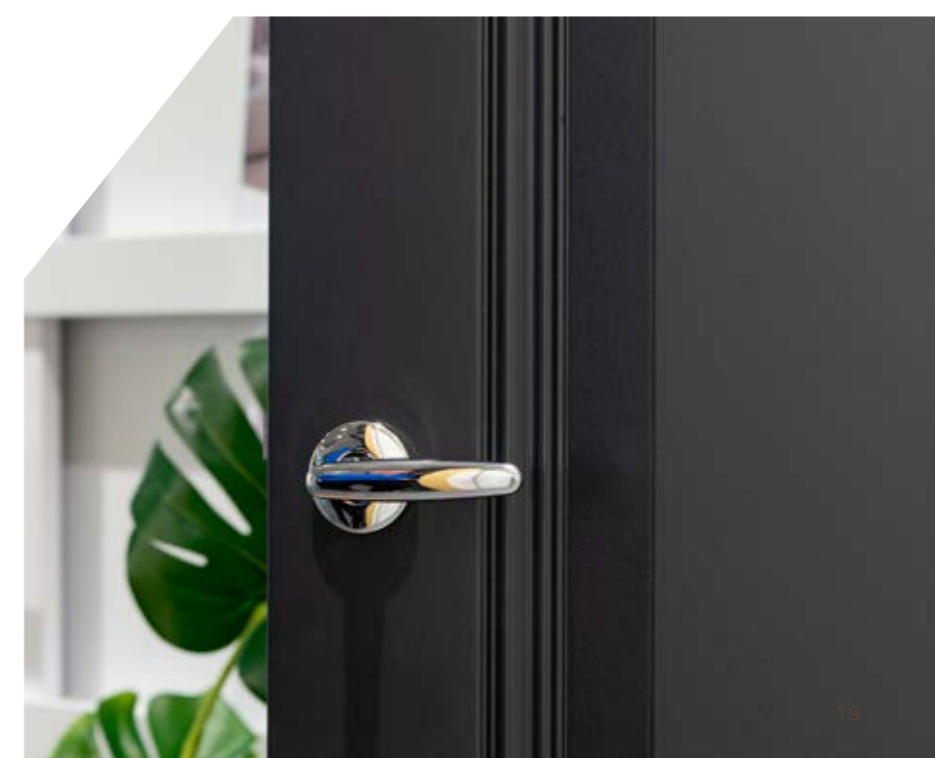

Glas in lood versterkt de klassieke sfeer!

Beauty of Classic

ALBO WOONSTIJL

Een woonstijl die de perfecte mix vormt van klassieke elementen in een modern jasje. In combinatie met een blauwe/grijze kleur zorgt het voor rust en vrede. Stel je eigen Signature binnendeur samen door te kiezen uit diverse profielen en panelen!