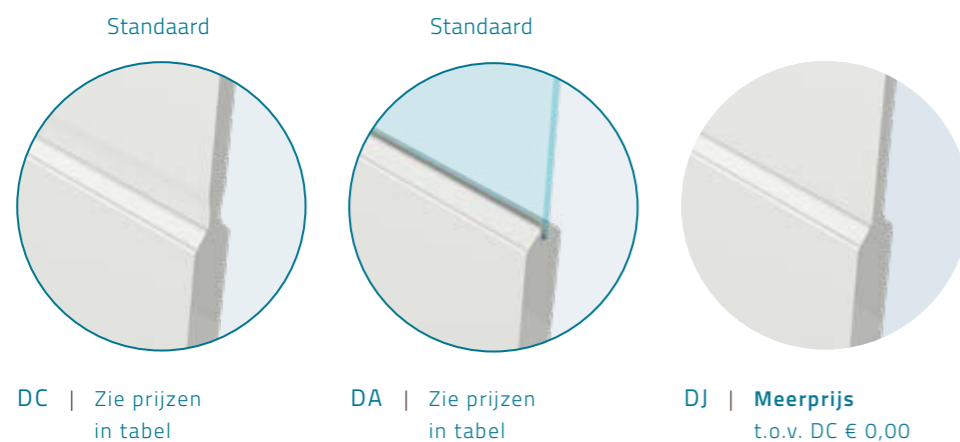

AFMETINGEN

- Afmetingen tot 950x2350 mm één prijs
- Maatwerk is mogelijk (p.75)
- Maximale afmeting 1300x3000 mm
- Deurdikte 40 mm

KWALITEIT

- 6 jaar garantie
- Standaard FSC® gecertificeerd

DEURMODEL	DC 2200	DC 2201	DA 2203	DC 2300	DA 2305
PRIJS excl glas, incl. BTW	€ 365,00	€ 365,00	€ 365,00	€ 397,00	€ 397,00
met blank glas		€ 482,00	€ 624,00		€ 712,00
met blank facet glas		€ 619,00	€ 682,00		€ 773,00
met crepie glas		€ 539,00	€ 733,00		€ 820,00
met mat glas		€ 539,00	€ 733,00		€ 820,00
met mat glas gelaagd		€ 564,00	€ 776,00		€ 873,00
met mat glas + blanke rand		€ 602,00	€ 909,00		€ 1022,00
met mat facet glas + blanke rand		€ 560,00	€ 791,00		€ 903,00
aflak	€ 206,00	€ 263,00	€ 263,00	€ 206,00	€ 263,00

PROFIEL:

Tip

Denk aan een schuifdeurprofiel voor een perfecte aansluiting bij schuifdeuren.

STEL JE EIGEN DEUR SAMEN

- Selecteer een deurmodel
- Leverbaar als draai-, schuif- en taatsdeur (of als deurstel) zie p.75
- Leverbaar in brandwerende en/of geluidwerende uitvoering (PerVorm)