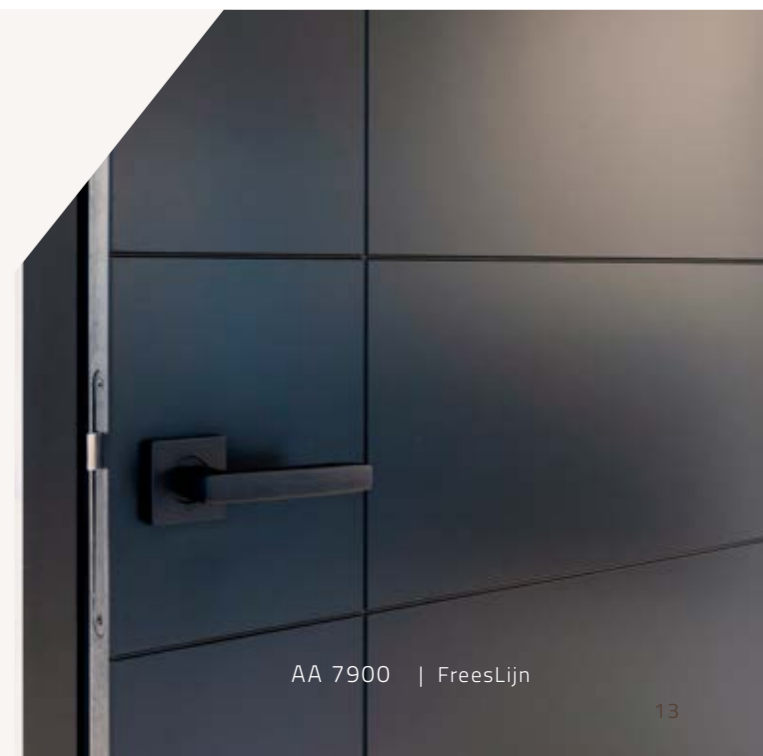

ZUIVER FLOSS
| bijzettafel

AA 7900 | FreesLijn