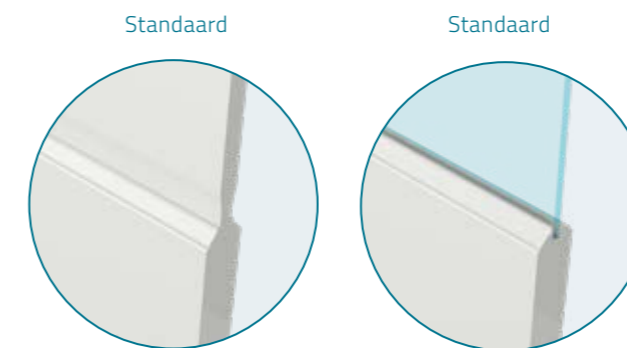

PROFIEL:

DC | Zie prijzen in tabel

DA | Zie prijzen in tabel