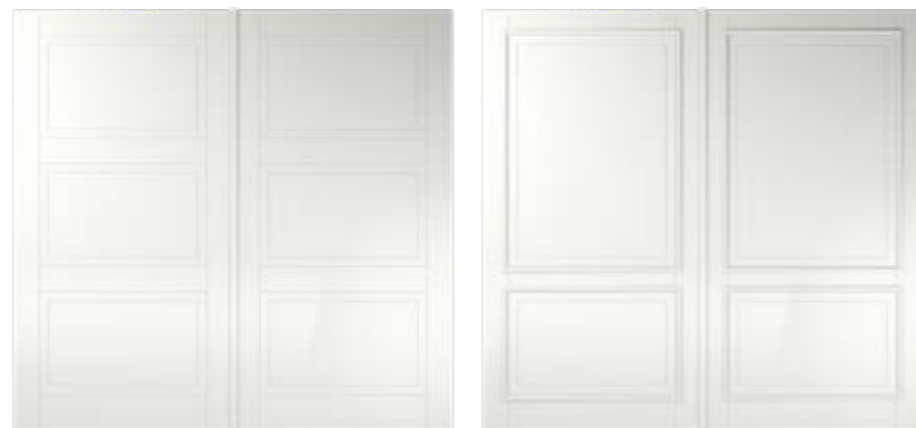

DEURMODEL	SV 1080	SVS 1090
PRIJS incl. BTW		
zonder sierlijsten SV	€ 4492,00	€ 4492,00
met sierlijsten SVS	€ 5156,00	€ 5019,00
Albo++	€ 610,00	€ 610,00