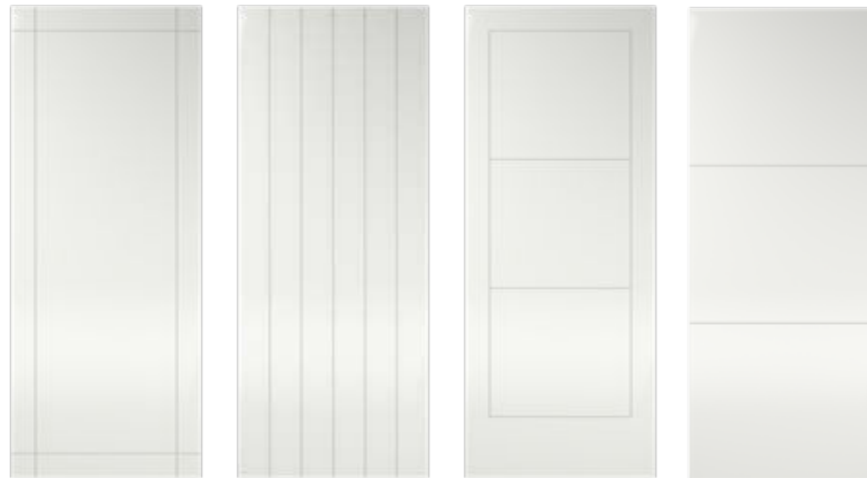

- Standaard afmetingen tot 930 x 2315 één prijs
- Grotere afmetingen prijs op aanvraag
- Deurdikte 40 mm

KWALITEIT

- 6 jaar garantie
- Standaard PEFC® gecertificeerd

Tip

Deze FreesLijn deuren zijn ook leverbaar zonder groeven. Prijs vlakke deur € 237,00