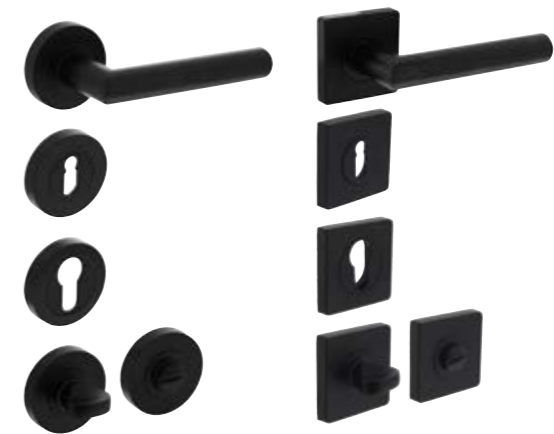

€ 45,00

MINOS
Mat zwart

€ 78,00

€ 22,00

€ 22,00

€ 45,00

MODEL

DEURKRUKSET incl. BTW

Set sleutelplaatjes mat zwart

Set cilinderplaatjes set mat zwart

Toiletgarnituur mat zwart

BASTIAN ROND
Mat zwart

€ 78,00

€ 22,00

€ 22,00

€ 45,00