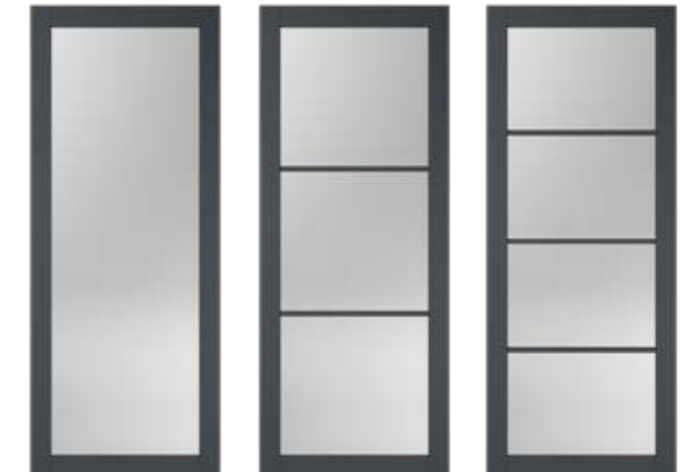

DEURMODEL	FA 2501 SL	FA 2553 SL	FA 2554 SL
PRIJS incl. blank glas en BTW	€ 681,00	€ 723,00	€ 735,00
met gelaagd mat glas	€ 821,00	€ 862,00	€ 876,00
met rookglas grijs	€ 876,00	€ 917,00	€ 930,00
met rookglas bruin	€ 876,00	€ 917,00	€ 930,00
aflak	€ 263,00	€ 263,00	€ 263,00

Onderdorpel 100 mm
Bovendorpel en stijlen 100 mm
Roeden 8 x 25 mm