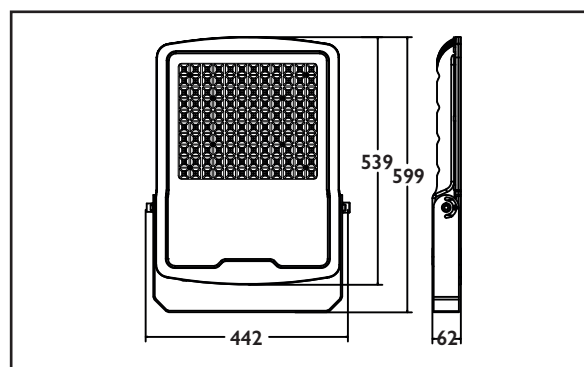

DIMENSIONS