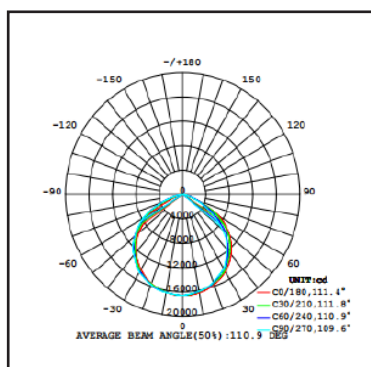

COURBE PHOTOMÉTRIQUE