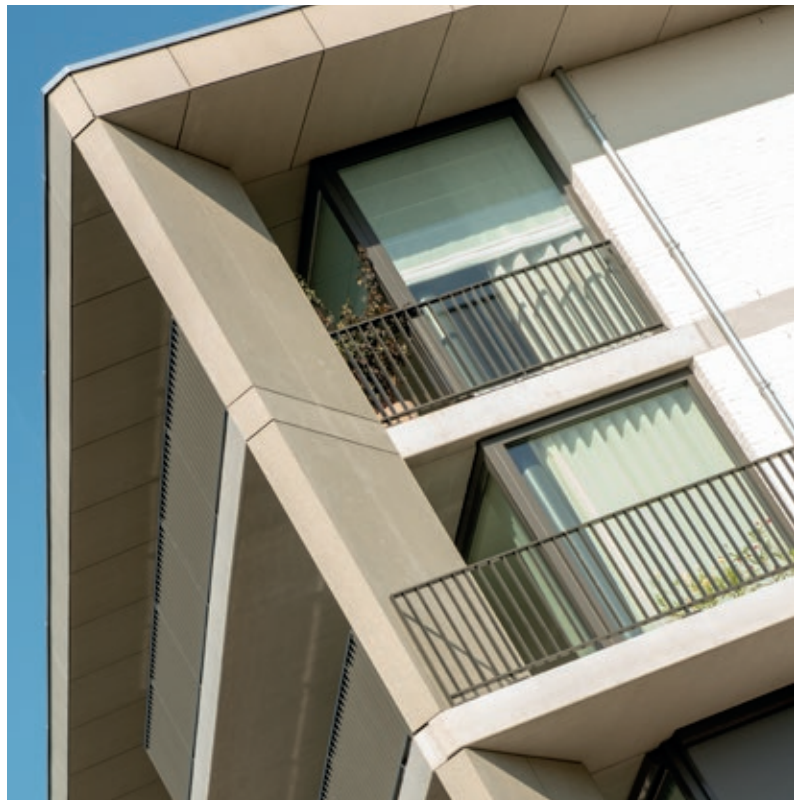

Swisspearl Construction RAW

Eigenschappen

Swisspearl Construction RAW

Lengte	2500/3050 mm
Breedte	1200 mm
Dikte	8 mm
Gewicht, incl. 10% vocht	15,1 kg/m²
Oppervlakte	Onbehandeld

Kleur

Swisspearl Construction RAW

De voorstelling van de kleur kan afwijken van de originele productkleur.