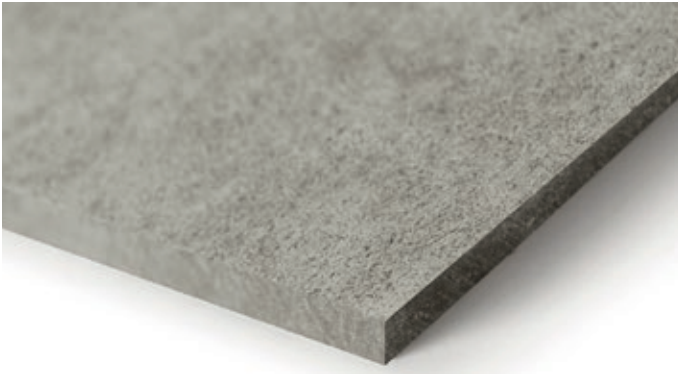

Swisspearl Construction RAW