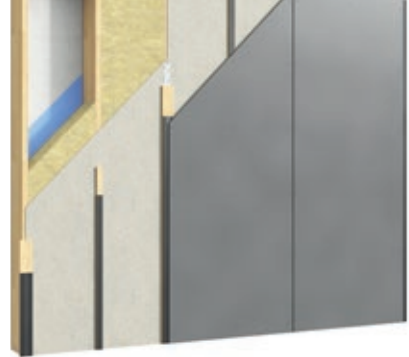

Installatie en systemen

Installatie op houten achterconstructie

Installatie op metalen achterconstructie