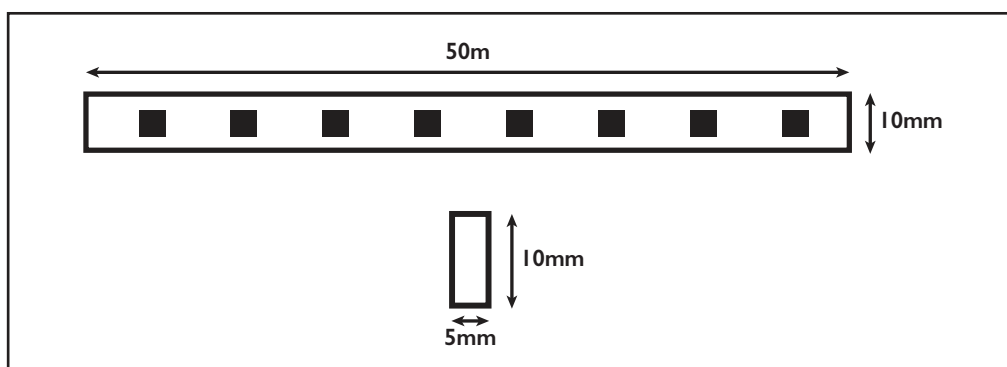

DIMENSIONS