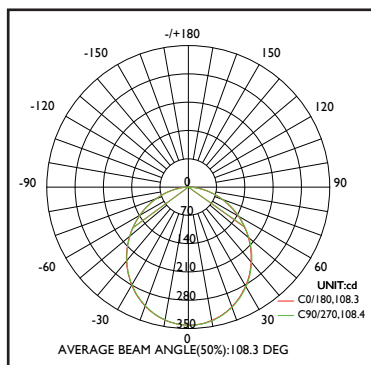

**12w**

**DIFFUSEUR PMMA  
ANTI-JAUNISSEMENT**

Ref. Produit	Tension d'alimentation (V)	Puissance consommée (w)	Température de couleur (K)	Flux lumineux (Lm)	Efficacité lumineuse (Lm/W)	Angle de faisceau	Durée de vie (h)	Indice de protection
PANLEDCARENBL12	85-265	12	6 500	982	78,6	120°	15 000	IP20

### COURBE PHOTOMÉTRIQUE

### DIMENSIONS