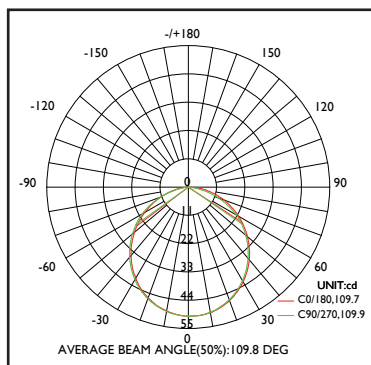

COURBE PHOTOMÉTRIQUE