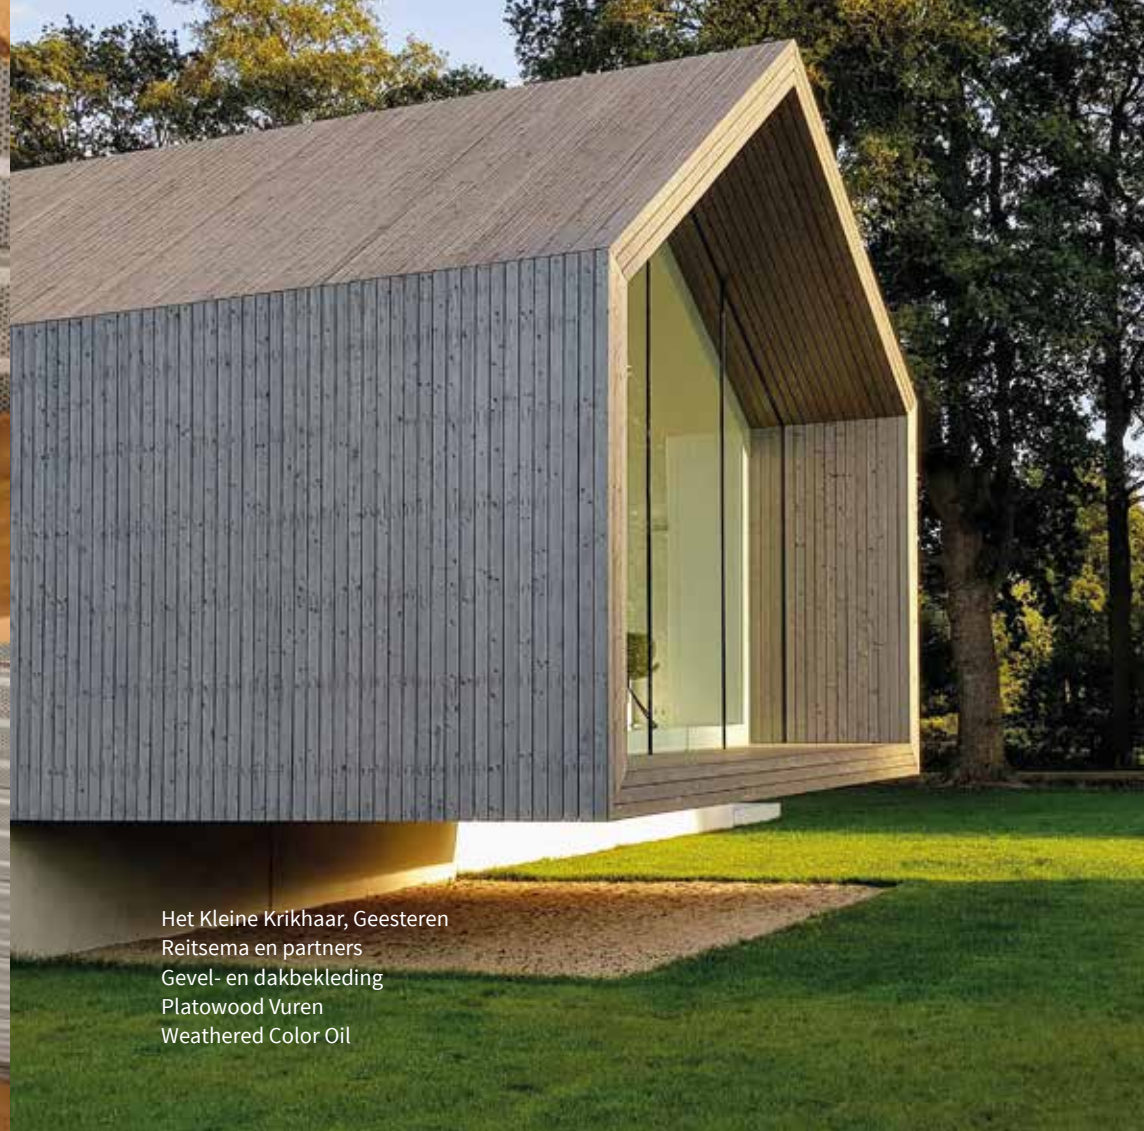

Het Kleine Krikhaar, Geesteren
Reitsema en partners
Gevel- en dakbekleding
Platowood Vuren
Weathered Color Oil