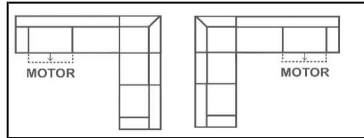

Typ:	Eckelement	1-Sitzer mit Insel l/r	Longchair	Eckinsel	Hocker	Hocker
Maße:	102 x 83 x 102	127 x 83 x 102	108 x 83 x 178	102 x 83 x 229	60 x 46 x 60	125 x 46 x 60
100-Stoffe:	720	729	1.009	1.349	319	419
Nachhaltige Stoffe:	720	729	1.009	1.349	319	419
Extra-Stoff:	770	779	1.109	1.449	369	469
Mikrofaser in Lederoptik:	770	779	1.109	1.449	369	469

Typ:	2,5-Sitzer Arm l/r + Eckelement + 1,5-Sitzer Element + 1,5-Sitzer Arm l/r mit Relaxfunktion
Maße:	270 x 83 x 291
100-Stoffe:	3.399
Nachhaltige Stoffe:	3.399
Extra-Stoff:	3.669
Mikrofaser in Lederoptik:	3.669

Option:

Akku:	219